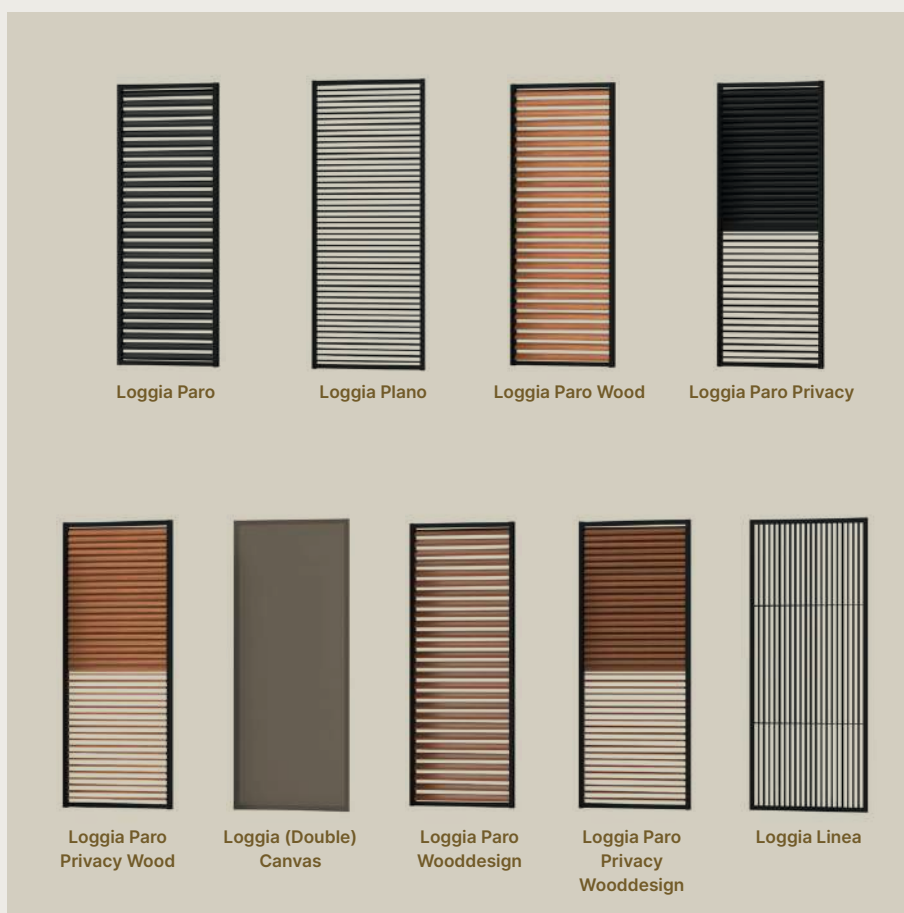

NOTRE OFFRE

Aero®

Lames RAL 9016
Loggia Paro Privacy Wood
Linarte wand RAL 7016
Beam Heat
Pays-Bas

STORES

Avec un store de protection solaire, vous profitez davantage de votre extérieur. Il offre à tout moment une protection contre le soleil, le vent, la pluie et même les insectes. Sans oublier que la vue sur votre extérieur est préservée !

LOGGIA®

Les panneaux coulissants Loggia sont des panneaux de protection solaire offrant des possibilités infinies. Découvrez les différents types, finitions et matériaux ci-dessus.

PANNEAU COULISSANT EN VERRE