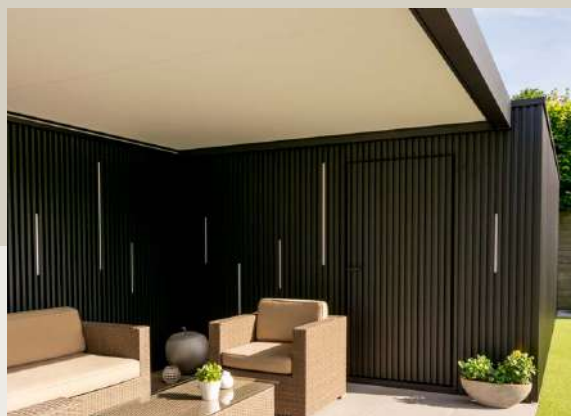

AERO® CANVAS

Pergola minimaliste à toiture fixe, finition esthétique avec plafond tendu et technologie Fixscreen. Intégrable dans une construction neuve ou existante.