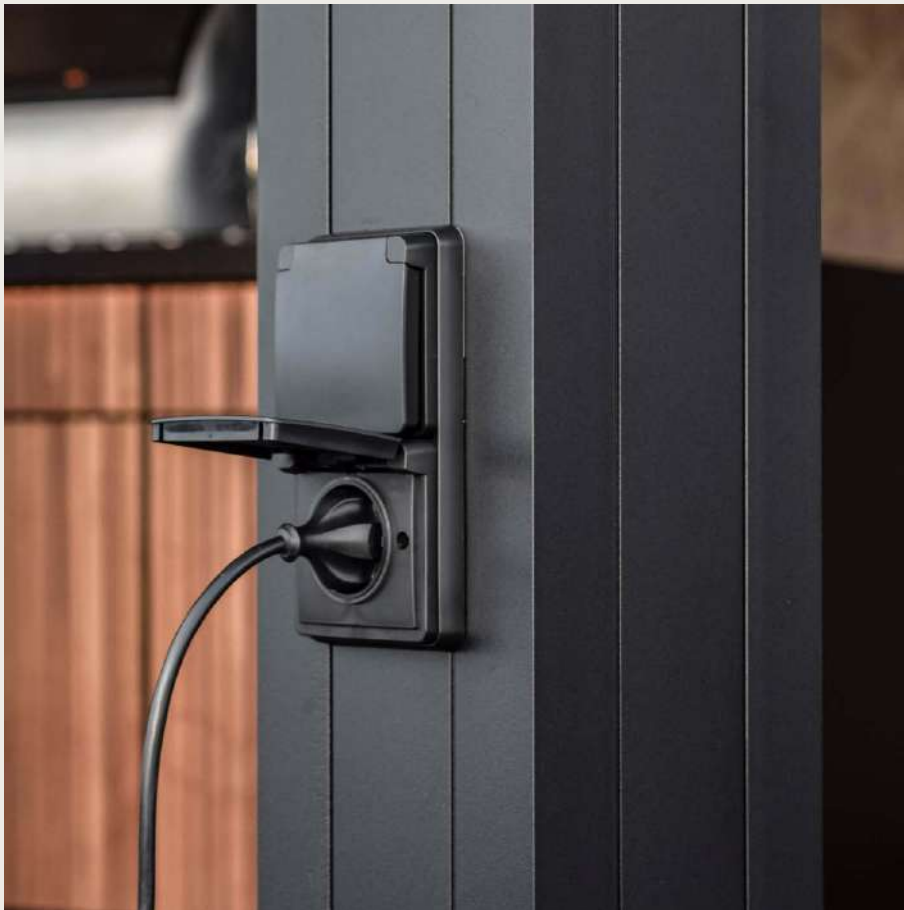

PRISE DE COURANT

Intégrez une prise électrique dans votre pergola Camargue et améliorez encore votre expérience extérieure.