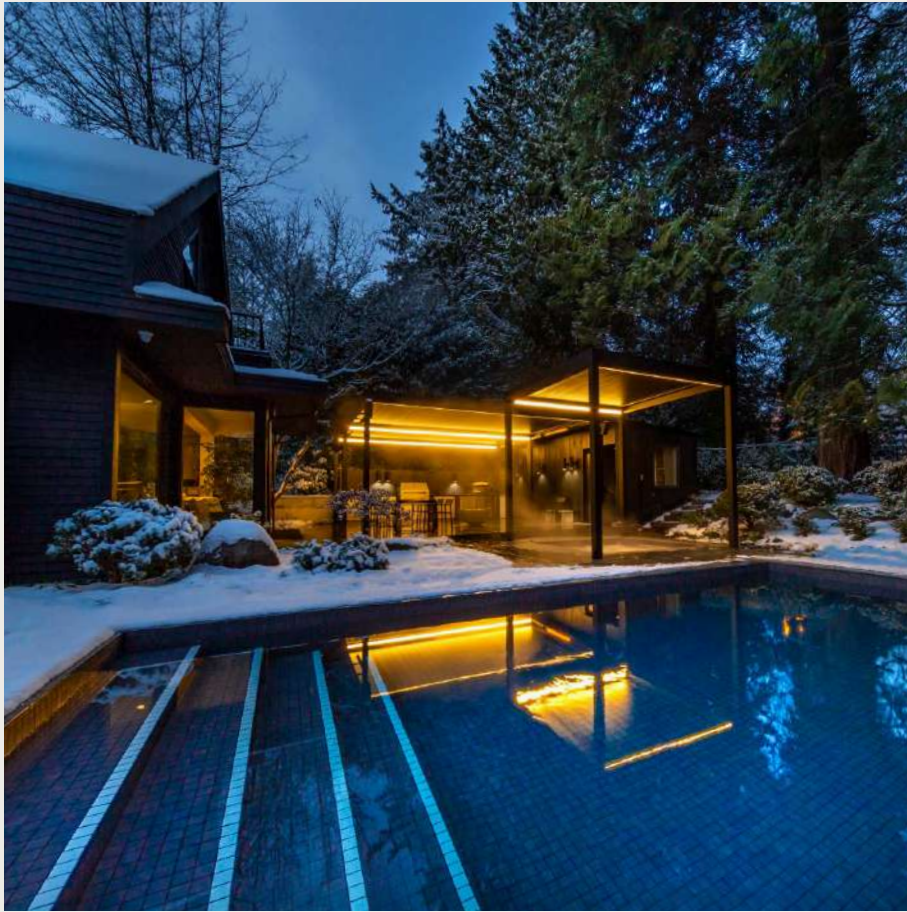

Profitez des avantages des grands espaces tout en exigeant un confort moderne et d'une protection contre les intempéries. Pourquoi se limiter à profiter de l'extérieur uniquement aux beaux jours ? Avec une pergola bioclimatique, vous pourrez profiter de votre jardin toute l'année. Prêt à profiter d'un moment agréable à l'ombre ou à avoir votre propre place au soleil ? Avec une pergola vous pouvez choisir à tout moment entre le soleil et l'ombre. Vous pouvez également ajouter des accessoires et des éléments latéraux selon vos envies. C'est ainsi que vous créez votre espace de vie extérieur idéal.

Une valeur ajoutée durable

Qui ne rêve pas d'une pièce extérieure moderne près de sa maison ? Une pergola constitue une valeur ajoutée pour vous et votre famille, mais aussi pour de futurs acheteurs. Une pergola pourrait être l'argument décisif pour conclure la vente.

Inspiration

Multifonctionnelle, agréable et architecturale.
Tout au long de l'année...
Voilà ce qu'est une pièce de vie extérieure de Renson.
Un cocon de verdure à la maison, ou un espace extérieur
agréable en pleine nature pour votre famille ou vos amis ?
Trouvez l'inspiration.

Camargue®
Cadre et lames RAL 9005
Fixscreen® Sergé SC 3030
UpDown Led
Canada

Bandeau de cristal

Le glamping avec style

Camargue® Skye
Cadre RAL 7016
Lames RAL 9010
Panneaux coulissante en verre
UpDown Led
Beam Heat & Sound
Japon