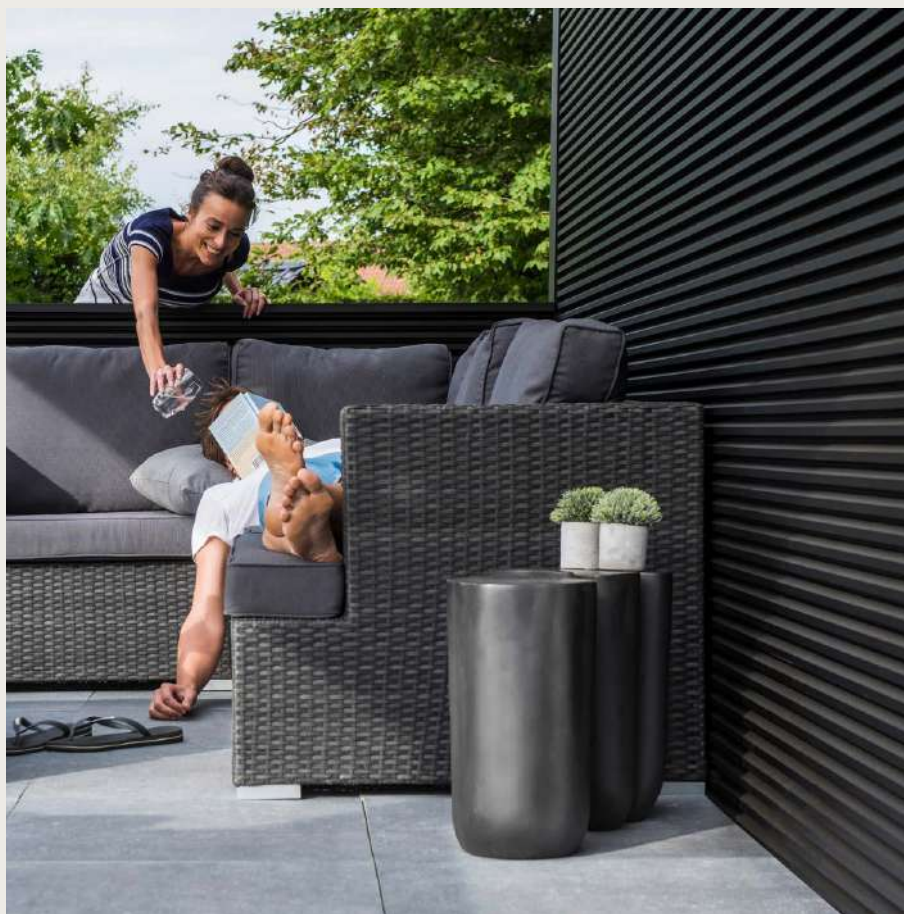

HABILLAGE MURAL

Habillez votre mur avec un revêtement de façade en aluminium pour donner à votre pergola une touche design unique. Cela apporte un supplément de confort de d'intimité.