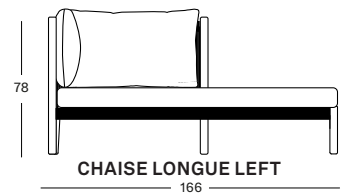

Set including:

- 1x Lento Modular chaise longue left ou right
- 1x coussin d'assise et 2x coussins de dos en Stone T0202 (cat. G)

Cadre Teck

Untreated teak
W002

Siège Corde polypropylène

Anthracite
S026

LENTO COLLECTION by Bertrand Lejoly