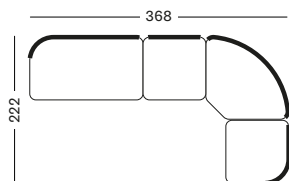

KODO COLLECTION by Studio Segers

KODO MODULAR SET 7

Ensemble comprenant :

- 1x Kodo Modular 2 seater right + coussin d'assise et de dos
- 1x Kodo Modular center + coussin d'assise et de dos
- 1x Kodo Modular corner + coussin d'assise et de dos
- 1x Kodo Modular 1 seater left + coussin d'assise et de dos