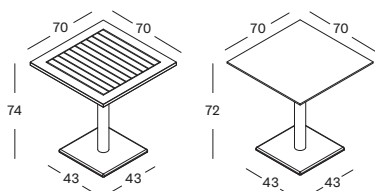

BISTRO COLLECTION

QUADRO 70X70 BI202

- Table de repas bistro avec un plateau en teck brut de 2 cm ou un HPL noir de 1 cm et une base en enduit d'époxy thermolaqué noir mat.
- D'autres plateaux disponibles sur demande avec QMC 20 pcs : jusqu'à max 80x80 cm.

TEAK TOP UNTREATED

€ 650

HPL TOP BLACK

€ 995