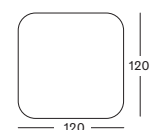

COFFEE TABLE 120X120 GT058 € 3100

Cadre Teck

Aged Teak
W092

Plateau Céramique

Flint
K001

DAVID COLLECTION

DAVID DINING ARMCHAIR GD091 € 725

- Corde en polypropylène avec un cadre en teck teinté et brossé.