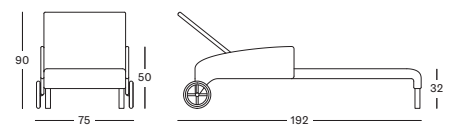

GLASS FOR SAFI SIDE TABLE GL130 € 85

Cadre/Siège Osier

Old Lace
S007

Cadre/Plateau Osier

Old Lace
S007

Cadre/Siège Osier

Old Lace
S007

Black
S023