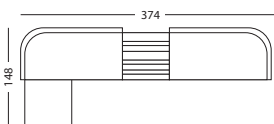

LEO MODULAR SET 3	CAT. B	CAT. C	CAT. G	COM

1. Ensemble comprenant :
2. 1x Leo Modular corner left + coussin d'assise et de dos
   - 1x Leo Modular corner right + coussin d'assise et de dos
   - 1x Leo Modular footrest + coussin d'assise
   - 1x Leo Modular coffee table

€ 6820	€ 6991	€ 7420	€ 6820

FIN DE SÉRIE*

PROTECTIVE COVER PC015 € 765