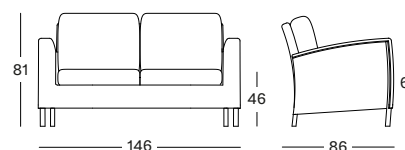

PROTECTIVE COVER PC057 € 385

Cadre/Siège Osier