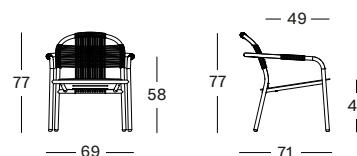

PROTECTIVE COVER PC060 € 280

Cadre/Corde Aluminium/Polypropylène

Sage Green/
Misty Dots
A046S040

Fossil Grey /
Misty dots
A033S040

Dune white /
Dune white
A045S045

CLEO LOUNGE SOFA GC252 € 1398

- Corde polypropylène sur un cadre en aluminium thermolaqué.
- Empilables (max. 2 sofas / manipuler avec soin pour éviter des dommages).