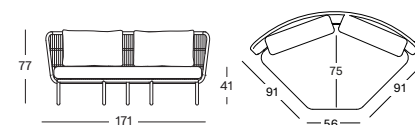

Corner

KODO MODULAR CONNECTING SIDE TABLE 75X75 GT140

€ 785

- Table de liaison entre les modules en aluminium thermolaqué.

Connecting side table 75x75

KODO MODULAR CONNECTING SIDE TABLE 75X59 GT148

€ 585

- Table de liaison entre les modules en aluminium thermolaqué.

Connecting side table 75x59