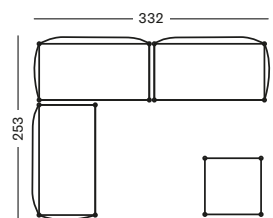

LENTO MODULAR SET 6

Ensemble comprenant :

- 2x Lento Modular corner right + coussins d'assise et de dos
- 1x Lento Modular corner left + coussin d'assise et de dos
- 1x Lento Modular ottoman + coussin d'assise

CAT. B CAT. C CAT. G COM

€ 12234 € 12584 € 13054 € 12234

PROTECTIVE COVER PC040

€ 1275