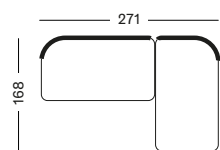

KODO COLLECTION by Studio Segers

KODO MODULAR SET 1

1. Ensemble comprenant :
2. 1x Kodo Modular 2 seater right + coussin d'assise et de dos
   - 1x Kodo Modular chaise longue left + coussin d'assise et de dos

CAT. B	CAT. C	CAT. G	COM
€ 6435	€ 6595	€ 6700	€ 6435

PROTECTIVE COVER PC023 € 970