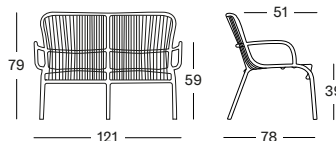

LOOP SUNLOUNGER GC078

- Fibre polyéthylène Black sur un cadre en aluminium thermolaqué.
- Corde polypropylène sur un cadre en aluminium thermolaqué (Dune White, Taupe, Fossil Grey).

SUNLOUNGER BLACK € 1395

SUNLOUNGER ROPE € 1645

Cadre/corde

Aluminium/Fibre polyéthylène

Black
A007S008