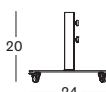

FLORENCE COLLECTION

FLORENCE PARASOL 250X250

- Structure en eucalyptus vernis transparent (dia 48 mm).
- Toile de parasol standard avec Canvas S0606, Sunbrella Solids sur demande.

CANOPY SUNBRELLA CANVAS PA001W010BS06 € 1795

CANOPY SUNBRELLA SOLIDS PA001W010B € 2195

PARASOL BASE FOR 250X250 LG003M011 € 750

- Une base en enduit d'époxy thermolaqué.
- Roulettes pivotantes noires avec blocage.

FLORENCE PARASOL 300X300

- Structure en eucalyptus vernis transparent (dia 61 mm).
- Toile de parasol standard avec Canvas S0606, Sunbrella Solids sur demande.

CANOPY SUNBRELLA CANVAS PA002W010BS06 € 2095

CANOPY SUNBRELLA SOLIDS PA002W010B € 2495

PARASOL BASE 300X300/350X350 LG004M011 € 750

- Une base en enduit d'époxy thermolaqué.
- Roulettes pivotantes noires avec blocage.

FLORENCE PARASOL 350X350

- Structure en eucalyptus vernis transparent (dia 61 mm).
- Toile de parasol standard avec Canvas S0606, Sunbrella Solids sur demande.

CANOPY SUNBRELLA CANVAS PA003W010BS06 € 1995

CANOPY SUNBRELLA SOLIDS PA003W010B € 2595

PARASOL BASE 300X300/350X350 LG004M011 € 750

- Une base en enduit d'époxy thermolaqué.
- Roulettes pivotantes noires avec blocage.

Cadre Bois

Eucalyptus W010

Base Acier

Champagne M011

Tissu de toile En stock

CANVAS S0606

Tissu de toile Sur demande

LIN S1212

LONDON STONE S0808

MINERAL BLUE S1010

DARK SMOKE S0909

BLUSH S2929

BLACK S1515

AMBER S3838

OLIVE GREEN S2727

CARBON BEIGE S2828