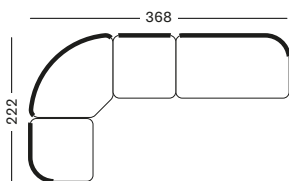

CAT. B CAT. C CAT. G COM

€ 10195 € 10495 € 10655 € 10195

PROTECTIVE COVER PC029 € 1125

KODO MODULAR SET 8

Ensemble comprenant :

- 1x Kodo Modular 2 seater left + coussin d'assise et de dos
- 1x Kodo Modular center + coussin d'assise et de dos
- 1x Kodo Modular corner + coussin d'assise et de dos
- 1x Kodo Modular 1 seater right + coussin d'assise et de dos