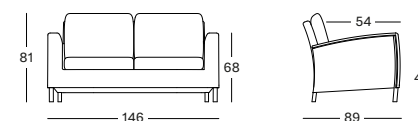

PROTECTIVE COVER PC057

€ 385