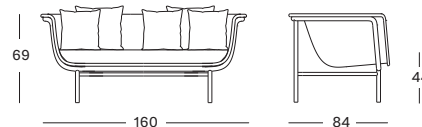

Cadre/Siège Aluminium/Osier