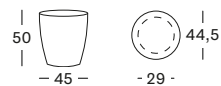

SAYA COLLECTION

SAYA ROUND GF001T001SE027

€ 520

- Ensemble de 2 pots de plantes.
- Argile façonnée à la main.
- Céramique cuite au four.
- Trou de drainage.
- 6 patin en caoutchouc noir pour surélever votre pot de plante du sol inclus.

SAYA OVAL GF002T001SE027

€ 590

- Ensemble de 2 pots de plantes.
- Argile façonnée à la main.
- Céramique cuite au four.
- Trou de drainage.
- 6 patin en caoutchouc noir pour surélever votre pot de plante du sol inclus.

SAYA CONIC GF003T001SE027

€ 520

- Ensemble de 2 pots de plantes.
- Argile façonnée à la main.
- Céramique cuite au four.
- Trou de drainage.
- 6 patin en caoutchouc noir pour surélever votre pot de plante du sol inclus.

PLANT POT RUBBER SE027

€ 2

- Patin en caoutchouc noir pour surélever votre pot de plante du sol.

Matière Terre cuite