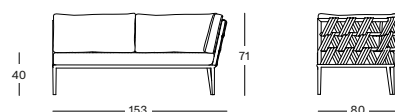

LEO COLLECTION

LEO MODULAR CORNER LEFT GC047

€ 1550

FIN DE SÉRIE*

- Corde acrylique sur un cadre en aluminium thermolaqué.

COUSSINS	CAT. B	CAT. C	CAT. G	COM
1 Siège + 3 coussins de dos 12 cm mousse quick dry remplissage fibre de polyester métrage de tissu QE360 : 510 cm	QB360	QC360	QG360	QE360
	€ 1080	€ 1153	€ 1340	€ 1080

Cadre Aluminium

Lava
A013

Siège Corde acrylique

Lava
S013