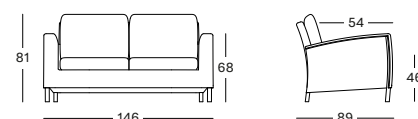

PROTECTIVE COVER PC056

€ 290