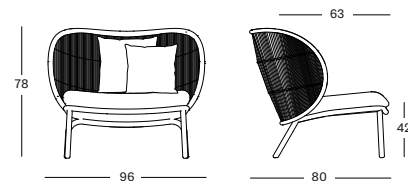

KODO COLLECTION by Studio Segers

KODO LOUNGE CHAIR GC042 € 1050

- Corde polypropylène sur un cadre en aluminium thermolaqué.

COUSSINS	CAT. B	CAT. C	CAT. G	COM
Siège 12 cm mousse quick dry métrage de tissu QE142 : 180 cm	QB142 € 410	QC142 € 440	QG142 € 495	QE142 € 410
Coussin déco 40x40 remplissage fibre de polyester	CB092 € 90	CC092 € 101	CG092 € 115	CE092 € 90
Coussin déco 50x50 remplissage fibre de polyester	CB115 € 101	CC115 € 116	CG115 € 129	CE115 € 101

QUICK SHIP SET FOSSIL GREY ALMOND/FIG GREEN GC042A033S033QSS6 € 1707

QUICK SHIP SET DUNE WHITE ALMOND/FIG GREEN GC042A045S045QSS6 € 1707

Ensemble comprenant :

- 1x Kodo lounge chair en Fossil Grey ou Dune White
- 1x coussin d'assise en Almond P0303 (cat. C)
- 1x coussin déco 40x40 en Pine Green M0202 (cat. C)
- 1x coussin déco 50x50 en Fig Green M0303 (cat. C)

QUICK SHIP SET RUST/CINNAMON ALMOND/BURNT ORANGE GC042A030S051QSS7 € 1721

Set including:

- 1x Kodo lounge chair in Rust/Cinnamon
- 1x coussin d'assise en Almond P0303 (cat. C)
- 1x coussin déco 40x40 en Burnt Orange M1414 (cat. G)
- 1x coussin déco 50x50 en Almond P0303 (cat. C)

PROTECTIVE COVER PC008 € 310

Cadre/Siège Aluminium/Corde polypropylène

NOUVEAUTÉ