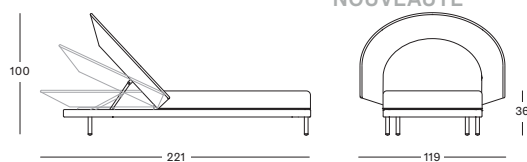

TERRACOTTA / NATURAL

COUSSINS	CAT. B	CAT. C	CAT. G	COM
Siège: 10 cm mousse quick dry Dos: 3 cm mousse quick dry métrage de tissu QE438 : 325 cm	QB438 € 750	QC438 € 825	QG438 € 895	QE438 € 750

Cadre/Siège Aluminium/Osier

Cadre Aluminium

Plateau Teck

Cadre Aluminium

Plateau Teck

Cadre/Siège Aluminium/Osier

ODA COLLECTION

ODA LOUNGE CHAIR GC200 € 1150

- Sangles polypropylènes sur un cadre teck massif non traité.