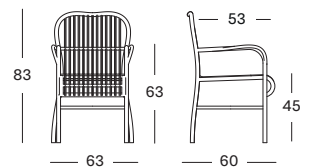

Cadre/Siège Osier

Off white
S003