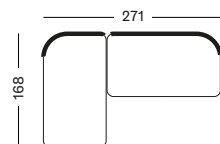

KODO MODULAR SET 2

1. Ensemble comprenant :
2. 1x Kodo Modular 2 seater left + coussin d'assise et de dos
   - 1x Kodo Modular chaise longue right + coussin d'assise et de dos

CAT. B	CAT. C	CAT. G	COM
€ 6435	€ 6595	€ 6700	€ 6435

PROTECTIVE COVER PC024 € 970