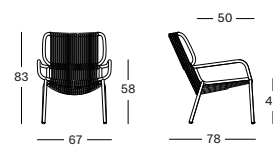

SWEEP DINING CHAIR GD025 € 450

- Corde polypropylène sur un cadre en aluminium thermolaqué.
- Patins glisseurs en nylon.
- Empilable (max. 6 chaises, manipuler avec soin pour éviter des dommages).

COUSSINS	CAT. B	CAT. C	CAT. G	COM
Siège 2 cm mousse quick dry métrage de tissu QE433 : 50 cm	QB433 € 95	QC433 € 110	QG433 € 120	QE433 € 95

PROTECTIVE COVER PC064 € 205

PROTECTIVE COVER PC020 (4X) € 210

Cadre Aluminium/corde

RIBBON COLLECTION by Studio Segers

RIBBON DINING CHAIR GD026 € 495

- Corde plate en polypropylène sur un cadre en aluminium thermolaqué.
- Patins glisseurs en nylon.
- Empilable (max. 6 chaises, manipuler avec soin pour éviter des dommages).

COUSSINS	CAT. B	CAT. C	CAT. G	COM
Siège 2 cm mousse quick dry métrage de tissu QE434 : 51 cm	QB434 € 95	QC434 € 110	QG434 € 120	QE434 € 95

PROTECTIVE COVER PC001 € 205

PROTECTIVE COVER PC020 (4X) € 210

Cadre Aluminium/corde

RIBBON LOUNGE CHAIR GC017 € 595

- Corde plate en polypropylène sur un cadre en aluminium thermolaqué.
- Patins glisseurs en nylon.
- Empilable (max. 6 chaises, manipuler avec soin pour éviter des dommages).

COUSSINS	CAT. B	CAT. C	CAT. G	COM
Siège 2 cm mousse quick dry métrage de tissu QE435 : 65 cm	QB435 € 155	QC435 € 168	QG435 € 185	QE435 € 155

PROTECTIVE COVER PC060 € 280

Cadre Aluminium/corde

RIBBON FOOTREST GC018 € 285

- Corde plate en polypropylène sur un cadre en aluminium thermolaqué.
- Patins glisseurs en nylon.

Cadre Aluminium/corde