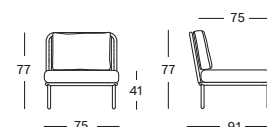

KODO COLLECTION by Studio Segers

KODO MODULAR

- Corde polypropylène sur un cadre en aluminium thermolaqué.
- 2 pièces de connexion incluses par module d'assise.

Cadre/Siège Aluminium/ Corde olypropylène

Dune White
A045S045

KODO MODULAR CENTER GC165

€ 950

COUSSINS	CAT. B	CAT. C	CAT. G	COM
Siège + coussin de dos 14 cm mousse quick dry remplissage fibre de polyester métrage de tissu CE406 : 250 cm	QB406	QC406	QG406	QE406
	€ 720	€ 775	€ 810	€ 720

Center