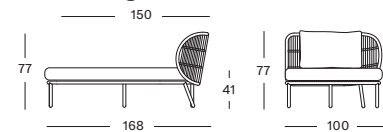

Chaise Longue Left