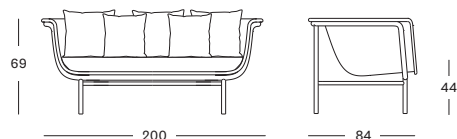

FIN DE SÉRIE*

COUSSINS	CAT. B	CAT. C	CAT. G	COM
Siège 10 cm mousse quick dry métrage de tissu QE036: 180 cm	QB036 € 695	QC036 € 745	QG036 € 870	QE036 € 695
Coussin déco 40x40 remplissage fibre de polyester	CB092 € 90	CC092 € 101	CG092 € 115	CE092 € 90
Coussin déco 45x50 remplissage fibre de polyester	CB067 € 95	CC067 € 108	CG067 € 122	CE067 € 95

PROTECTIVE COVER PC005 € 420

Cadre/Siège Aluminium/Osier

Cadre/Siège Aluminium/Osier

Cadre/Siège Aluminium/Osier

WICKED COLLECTION by Alain Gilles

WICKED DINING CHAIR GD185 € 495

- Osier en polyéthylène sur un cadre en aluminium thermolaqué noir ou blanc.

BLACK / TAUPE A007S021

WHITE / NATURAL A008S024

TERRACOTTA / NATURAL A028S053

COUSSINS	CAT. B	CAT. C	CAT. G	COM
Siège 2 cm mousse polyéther métrage de tissu CE195 : 45 cm	CB195 € 102	CC195 € 112	CG195 € 145	CE195 € 102