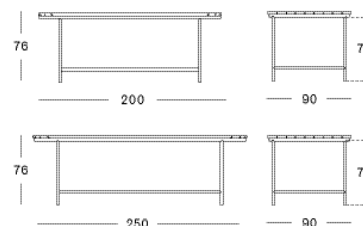

WICKED COLLECTION by Alain Gilles

WICKED DINING CHAIR GD185 € 495

- Osier en polyéthylène sur un cadre en aluminium thermolaqué noir ou blanc.

BLACK / TAUPE A007S021

WHITE / NATURAL A008S024

TERRACOTTA / NATURAL A028S053

COUSSINS	CAT. B	CAT. C	CAT. G	COM
Siège 2 cm mousse polyéther métrage de tissu CE195 : 45 cm	CB195 € 102	CC195 € 112	CG195 € 145	CE195 € 102

PROTECTIVE COVER PC001 € 205

WICKED DINING TABLE

- Cadre en aluminium thermolaqué noir avec un plateau en teck massif non traité.

DINING TABLE 200X90 GT166 € 2295

DINING TABLE 250X90 GT167 € 2850

WICKED SIDE & COFFEE TABLES

- Cadre en aluminium thermolaqué noir avec un plateau en teck massif non traité.

SIDE TABLE DIA 37 GT070 € 310

COFFEE TABLE 123X55 GT071 € 860

WICKED SUNLOUNGER GC175 € 2675

- Osier en polyéthylène sur un cadre en aluminium thermolaqué.

TERRACOTTA / NATURAL

COUSSINS	CAT. B	CAT. C	CAT. G	COM
Siège: 10 cm mousse quick dry Dos: 3 cm mousse quick dry métrage de tissu QE438 : 325 cm	QB438 € 750	QC438 € 825	QG438 € 895	QE438 € 750

Cadre/Siège Aluminium/Osier

Cadre Aluminium

Plateau Teck

Cadre Aluminium

Plateau Teck

Cadre/Siège Aluminium/Osier