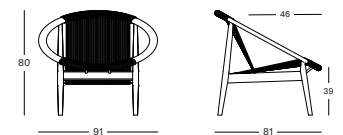

PROTECTIVE COVER PC062 € 310

Cadre/Corde Bois/Polypropylène