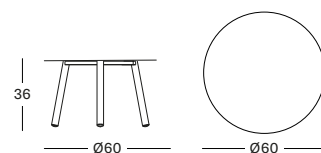

FOSSIL GREY A033

DUNE WHITE A045

TERRACOTTA A028

MOSS A016

TAUPE A011

BLACK A007

RUST A030

LILO COFFEE TABLE DIA 68 GT145 € 475