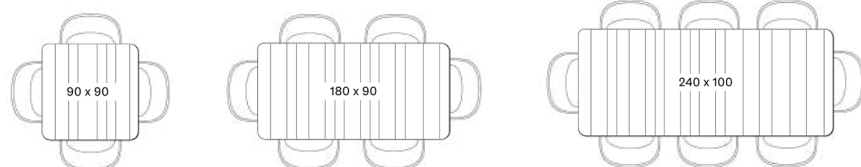

LEO COLLECTION

LEO DINING CHAIR GD075 € 715

- Corde acrylique sur un cadre en aluminium thermolaqué.

COUSSINS	CAT. B	CAT. C	CAT. G	COM
Siège + coussin de dos 4 cm mousse quick dry 12 cm remplissage de polyester métrage de tissu QE387 : 110 cm	QB387	QC387	QG387	QE387
	€ 245	€ 270	€ 355	€ 245

QUICK SHIP SET ZINC GD075A013S013QSS1 € 985

1. Ensemble comprenant :
2. 1x Leo dining chair en Lava
   - 1x coussin d'assise et 1x coussin de dos en Savane Zinc S2121 (cat. C)

PROTECTIVE COVER PC001 € 205

Cadre Aluminium

Lava
A013

Siège Corde acrylique

Lava
S013

LEO DINING TABLES

- Cadre en aluminium thermolaqué avec un plateau en teck massif non traité.

TEAK TOP 90X90 GT075 € 1445

TEAK TOP 180X90 GT074 € 2095

TEAK TOP 240X100 GT073 € 2850

Cadre Aluminium

Lava
0A013

Plateau Teck

Untreated teak
W002

LEO COFFEE & SIDE TABLES

- Cadre en aluminium thermolaqué.

SIDE TABLE DIA 45 GT068 € 330

COFFEE TABLE DIA 60 GT069 € 350

COFFEE TABLE DIA 70 GT072 € 450

Cadre Aluminium

Lava
A013