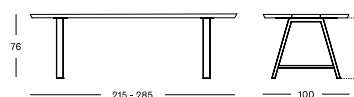

Plateau Teck