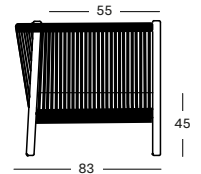

- 1x Lento Modular corner left ou right
- 1x coussin d'assise et 3x coussins de dos en Stone T0202 (cat. G)

Cadre Teck

Untreated teak
W002

Siège Corde polypropylène

Anthracite
S026

LENTO MODULAR CHAISE LONGUE