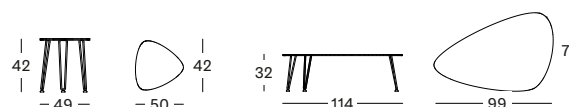

ROZY TABLES

ROZY SIDE & COFFEE TABLE

- Piètement en enduit d'époxy et thermolaqué noir avec plateau en HPL.

SIDE TABLE GT001 € 550

COFFEE TABLE GT002 € 1195

Cadre Acier

Black
M007

Plateau HPL

Black
H055