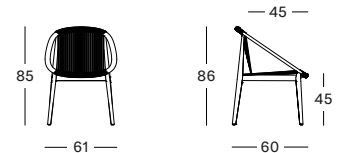

FRIDA COLLECTION

FRIDA DINING CHAIR GD250 € 785

- Corde polypropylène sur un cadre en teck non traité.

UNTREATED TEAK / ANTHRACITE

UNTREATED TEAK / DUNE WHITE

UNTREATED TEAK / DARK GREEN

COUSSINS	CAT. B	CAT. C	CAT. G	COM
Housse non amovible 2 cm mousse polyéther métrage de tissu CE428 : 50 cm	CB428	CC428	CG428	CE428
	€ 124	€ 140	€ 160	€ 124

PROTECTIVE COVER PC064 € 205

Cadre/Corde Bois/Polypropylène