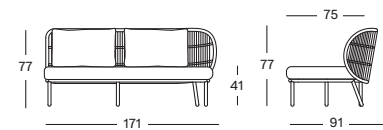

2 Seater Left