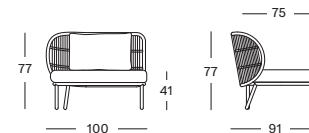

1 Seater Right