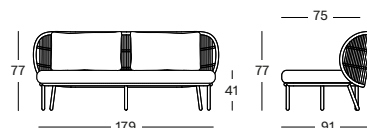

QUICK SHIP SET FOSSIL GREY ALMOND GC060A033S033QSS1 € 3755

QUICK SHIP SET DUNE WHITE ALMOND GC060A045S045QSS1 € 3755

1. Ensemble comprenant :
2. 1x Kodo deep sofa en Fossil Grey ou Dune White
   - 1x coussin d'assise et 2x coussins de dos en Almond P0303 (cat. C)

PROTECTIVE COVER PC054 € 440

KODO LOUNGE SOFA GC043 € 1750

- Corde polypropylène sur un cadre en aluminium thermolaqué.

COUSSINS	CAT. B	CAT. C	CAT. G	COM
Siège 12 cm mousse quick dry métrage de tissu QE142 : 180 cm	QB143	QC143	QG143	QE143
	€ 730	€ 775	€ 865	€ 730
Coussin déco 40x40 remplissage fibre de polyester	CB092	CC092	CG092	CE092
	€ 90	€ 101	€ 115	€ 90
Coussin déco 50x50 remplissage fibre de polyester	CB115	CC115	CG115	CE115
	€ 101	€ 116	€ 129	€ 101

QUICK SHIP SET FOSSIL GREY ALMOND / FIG GREEN GC043A033S033QSS5 € 3060

QUICK SHIP SET DUNE WHITE ALMOND / FIG GREEN GC043A045S045QSS5 € 3060

1. Set including:
2. 1x Kodo lounge sofa en Fossil Grey or Dune White
   - 1x coussin d'assise en Almond P0303 (cat. C)
   - 3x coussins déco 40x40 en Pine Green M0202 (cat. C)
   - 2x coussins déco 50x50 en Fig Green M0303 (cat. C)

QUICK SHIP SET RUST/CINNAMON ALMOND / BURNT ORANGE GC043A030S051QSS7 € 3102

1. Set including:
2. 1x Kodo lounge sofa in Rust/Cinnamon
   - 1x seat cushion in Almond P0303 (cat. C)
   - 3x coussins déco 40x40 en Burnt orange M1414 (cat. G)
   - 2x coussins déco 50x50 en Almond P0303 (cat. C)

PROTECTIVE COVER PC066 € 385

Cadre/Siège Aluminium/Corde polypropylène