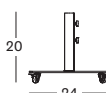

FLORENCE COLLECTION

FLORENCE PARASOL 250X250

- Structure en eucalyptus vernis transparent (dia 48 mm).
- Toile de parasol standard avec Canvas S0606, Sunbrella Solids sur demande.

CANOPY SUNBRELLA CANVAS PA001W010BS06 € 1795

CANOPY SUNBRELLA SOLIDS PA001W010B € 2195

PARASOL BASE FOR 250X250 LG003M011 € 750

- Une base en enduit d'époxy thermolaqué.
- Roulettes pivotantes noires avec blocage.

FLORENCE PARASOL 300X300

- Structure en eucalyptus vernis transparent (dia 61 mm).
- Toile de parasol standard avec Canvas S0606, Sunbrella Solids sur demande.

CANOPY SUNBRELLA CANVAS PA002W010BS06 € 2095

CANOPY SUNBRELLA SOLIDS PA002W010B € 2495

PARASOL BASE 300X300/350X350 LG004M011 € 750

- Une base en enduit d'époxy thermolaqué.
- Roulettes pivotantes noires avec blocage.

FLORENCE PARASOL 350X350

- Structure en eucalyptus vernis transparent (dia 61 mm).
- Toile de parasol standard avec Canvas S0606, Sunbrella Solids sur demande.

CANOPY SUNBRELLA CANVAS PA003W010BS06 € 1995

CANOPY SUNBRELLA SOLIDS PA003W010B € 2595

PARASOL BASE 300X300/350X350 LG004M011 € 750

- Une base en enduit d'époxy thermolaqué.
- Roulettes pivotantes noires avec blocage.

Cadre Bois

Eucalyptus W010

Base Acier

Champagne M011

Tissu de toile En stock

CANVAS S0606

Tissu de toile Sur demande

LIN S1212

LONDON STONE S0808

MINERAL BLUE S1010

DARK SMOKE S0909

BLUSH S2929

BLACK S1515

AMBER S3838

OLIVE GREEN S2727

CARBON BEIGE S2828