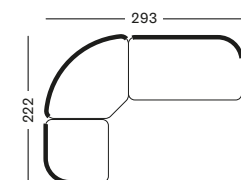

KODO MODULAR SET 6

1. Ensemble comprenant :
2. 1x Kodo Modular 2 seater left + coussin d'assise et de dos
   - 1x Kodo Modular corner + coussin d'assise et de dos
   - 1x Kodo Modular 1 seater right + coussin d'assise et de dos

CAT. B	CAT. C	CAT. G	COM
€ 8525	€ 8770	€ 8895	€ 8525

PROTECTIVE COVER PC028 € 1020