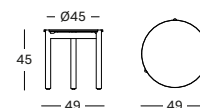

ODA COFFEE TABLE DIA 90 GT151

- Cadre teck massif non traité avec un plateau en céramique (12 mm).

FLINT CERAMIC TOP	€ 1375
SHARDS CERAMIC TOP	€ 1270
PORTLAND CERAMIC TOP	€ 1270