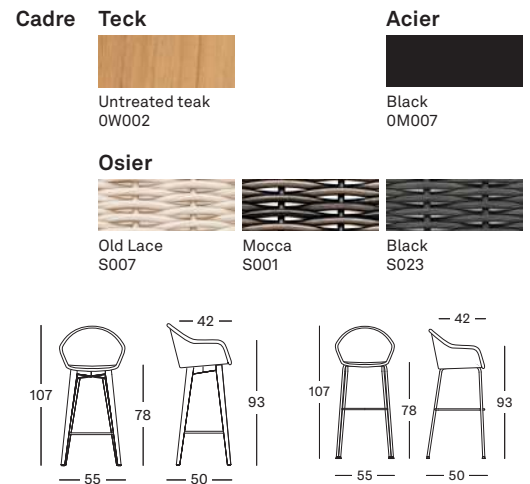

EDGARD COLLECTION

EDGARD BAR STOOL GP090

- Osier polyéthylène sur un cadre en aluminium et un piètement en teck non traité ou en enduit d'époxy et thermolaqué noir.

TEAK BASE € 750

STEEL A BASE € 630

PROTECTIVE COVER PC044 € 235