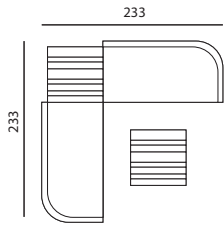

LEO MODULAR SET 1	CAT. B	CAT. C	CAT. G	COM

1. Ensemble comprenant :
2. 1x Leo Modular corner left + coussin d'assise et de dos
   - 1x Leo Modular corner right + coussin d'assise et de dos
   - 2x Leo Modular coffee table

€ 6860	€ 7006	€ 7380	€ 6860

FIN DE SÉRIE*

PROTECTIVE COVER PC012 € 1095