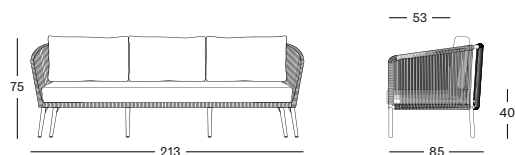

Cadre Aluminium

Dune White
A045

Siège Corde polypropylène

Flax
S049

KODO COLLECTION by Studio Segers

KODO LOUNGE CHAIR GC042 € 1050

- Corde polypropylène sur un cadre en aluminium thermolaqué.

COUSSINS	CAT. B	CAT. C	CAT. G	COM
Siège 12 cm mousse quick dry métrage de tissu QE142 : 180 cm	QB142 € 410	QC142 € 440	QG142 € 495	QE142 € 410
Coussin déco 40x40 remplissage fibre de polyester	CB092 € 90	CC092 € 101	CG092 € 115	CE092 € 90
Coussin déco 50x50 remplissage fibre de polyester	CB115 € 101	CC115 € 116	CG115 € 129	CE115 € 101