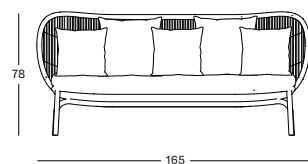

KODO COLLECTION by Studio Segers

KODO DEEP SOFA GC060 € 2460

- Corde polypropylène sur un cadre en aluminium thermolaqué.

COUSSINS	CAT. B	CAT. C	CAT. G	COM
1 Siège + 2 coussins de dos 14 cm mousse quick dry remplissage fibre de polyester métrage de tissu QE342 : 370 cm	QB342	QC342	QG342	QE342
	€ 1250	€ 1295	€ 1350	€ 1250

QUICK SHIP SET FOSSIL GREY ALMOND GC060A033S033QSS1 € 3755

QUICK SHIP SET DUNE WHITE ALMOND GC060A045S045QSS1 € 3755

1. Ensemble comprenant :
2. 1x Kodo deep sofa en Fossil Grey ou Dune White
   - 1x coussin d'assise et 2x coussins de dos en Almond P0303 (cat. C)

PROTECTIVE COVER PC054 € 440

KODO LOUNGE SOFA GC043 € 1750

- Corde polypropylène sur un cadre en aluminium thermolaqué.

COUSSINS	CAT. B	CAT. C	CAT. G	COM
Siège 12 cm mousse quick dry métrage de tissu QE142 : 180 cm	QB143	QC143	QG143	QE143
	€ 730	€ 775	€ 865	€ 730
Coussin déco 40x40 remplissage fibre de polyester	CB092	CC092	CG092	CE092
	€ 90	€ 101	€ 115	€ 90
Coussin déco 50x50 remplissage fibre de polyester	CB115	CC115	CG115	CE115
	€ 101	€ 116	€ 129	€ 101

QUICK SHIP SET FOSSIL GREY ALMOND / FIG GREEN GC043A033S033QSS5 € 3060

QUICK SHIP SET DUNE WHITE ALMOND / FIG GREEN GC043A045S045QSS5 € 3060

1. Set including:
2. 1x Kodo lounge sofa en Fossil Grey or Dune White
   - 1x coussin d'assise en Almond P0303 (cat. C)
   - 3x coussins déco 40x40 en Pine Green M0202 (cat. C)
   - 2x coussins déco 50x50 en Fig Green M0303 (cat. C)

QUICK SHIP SET RUST/CINNAMON ALMOND / BURNT ORANGE GC043A030S051QSS7 € 3102

1. Set including:
2. 1x Kodo lounge sofa in Rust/Cinnamon
   - 1x seat cushion in Almond P0303 (cat. C)
   - 3x coussins déco 40x40 en Burnt orange M1414 (cat. G)
   - 2x coussins déco 50x50 en Almond P0303 (cat. C)

PROTECTIVE COVER PC066 € 385

Cadre/Siège Aluminium/Corde polypropylène

Cadre/Siège Aluminium/Corde polypropylène

NOUVEAUTÉ