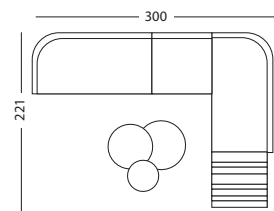

- Ensemble comprenant :
- 2x Leo Modular corner right + coussin d'assise et de dos
 - 1x Leo Modular center + coussin d'assise et de dos
 - 1x Leo Modular coffee table
 - 1x Leo side table dia 45
 - 1x Leo coffee table dia 60
 - 1x Leo coffee table dia 70