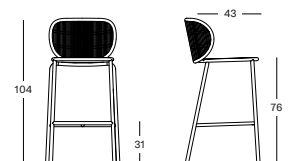

65

100

32

80

213

Cadre/Siège Aluminium/Corde polypropylène

Fossil Grey A033S033 Dune White A045S045

NOUVEAUTÉ NOUVEAUTÉ