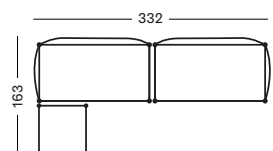

LENTO MODULAR SET 7

Ensemble comprenant :

- 1x Lento Modular corner right + coussin d'assise et de dos
- 1x Lento Modular corner left + coussin d'assise et de dos
- 1x Lento Modular ottoman + coussin d'assise

CAT. B CAT. C CAT. G COM

€ 8501 € 8741 € 9066 € 8501

PROTECTIVE COVER PC041

€ 755