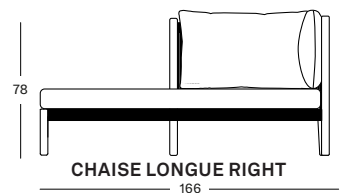

Set including:

- 1x Lento Modular chaise longue left ou right
- 1x coussin d'assise et 2x coussins de dos en Stone T0202 (cat. G)

Cadre Teck

Untreated teak
W002

Siège Corde polypropylène

Anthracite
S026

LENTO COLLECTION by Bertrand Lejoly