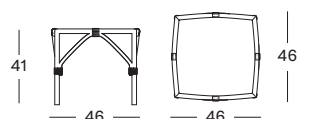

Cadre/Siège Osier

Off white
S003