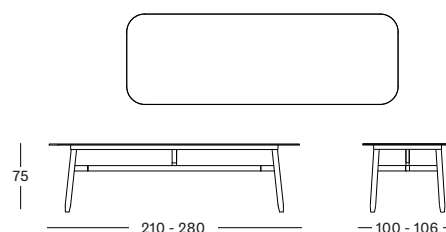

DAVID COLLECTION

DAVID DINING ARMCHAIR GD091 € 725

- Corde en polypropylène avec un cadre en teck teinté et brossé.

COUSSINS	CAT. B	CAT. C	CAT. G	COM
Siège 4 cm mousse quick dry métrage de tissu QE212 : 65 cm	QB212 € 129	QC212 € 140	QG212 € 165	QE212 € 129

Cadre Teck

Siège Corde polypropylène

QUICK SHIP SET SAVANE COCONUT GD091W092S048QSS1 € 865

1. Ensemble comprenant :
2. 1x David dining chair en Aged Teak
   - 1x coussin d'assise en Savane Coconut S2222 (cat. C) avec passepoil en tissu London Stone S0808 (cat. B)

PROTECTIVE COVER PC001 € 205

DAVID DINING TABLE

- Cadre en teck teinté et brossé avec un plateau en céramique Flint.

DINING TABLE 210X100 GT056 € 4590

DINING TABLE 280X106 GT057 € 5400

Cadre Teck

Plateau Céramique

PROTECTIVE COVER PC053 DAVID DINING TABLE 210X100 € 750

PROTECTIVE COVER PC048 DAVID DINING TABLE 280X106 € 850