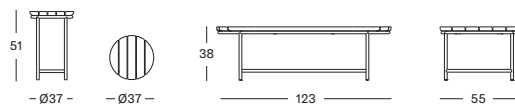

TERRACOTTA / NATURAL

COUSSINS	CAT. B	CAT. C	CAT. G	COM
Siège: 10 cm mousse quick dry Dos: 3 cm mousse quick dry métrage de tissu QE438 : 325 cm	QB438 € 750	QC438 € 825	QG438 € 895	QE438 € 750

Cadre/Siège Aluminium/Osier

Cadre Aluminium

Plateau Teck

Cadre Aluminium

Plateau Teck

Cadre/Siège Aluminium/Osier

ODA COLLECTION

ODA LOUNGE CHAIR GC200 € 1150

- Sangles polypropylènes sur un cadre teck massif non traité.