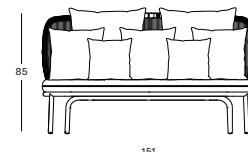

QUICK SHIP SET FOSSIL GREY ALMOND / FIG GREEN GC082A033S033QSS6 € 4808

QUICK SHIP SET DUNE WHITE ALMOND / FIG GREEN GC082A045S045QSS6 € 4808

1. Ensemble comprenant :
2. 1x Kodo daybed en Fossil Grey ou Dune White
   - 1x coussin d'assise en Almond P0303 (cat. C)
   - 2x coussins déco 40x40 en Pine Green M0202(cat. C)
   - 3x coussins déco 50x50 en Fig Green M0303 (cat. C)
   - 2x coussins déco en 60x60 en Almond P0303 (cat. C)

PROTECTIVE COVER PC010 € 560