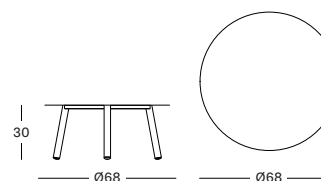

LILO COLLECTION

LILO SIDE TABLE DIA 45 GT146 € 305

- Cadre en aluminium thermolaqué.

SAGE GREEN A046

FIN DE SÉRIE*

FOSSIL GREY A033

DUNE WHITE A045

TERRACOTTA A028

MOSS A016

TAUPE A011

BLACK A007

RUST A030

Cadre Aluminium

NOUVEAUTÉ

LILO COFFEE TABLE DIA 60 GT144 € 435

- Cadre en aluminium thermolaqué.

SAGE GREEN A046

FIN DE SÉRIE*

FOSSIL GREY A033

DUNE WHITE A045

TERRACOTTA A028

MOSS A016

TAUPE A011

BLACK A007

RUST A030

LILO COFFEE TABLE DIA 68 GT145 € 475

- Cadre en aluminium thermolaqué.

SAGE GREEN A046

FIN DE SÉRIE*

FOSSIL GREY A033

DUNE WHITE A045

TERRACOTTA A028

MOSS A016

TAUPE A011

BLACK A007

RUST A030