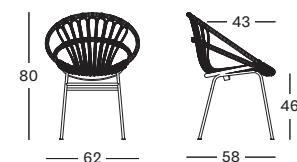

Siège Osier

Black
S010

Camel
S022