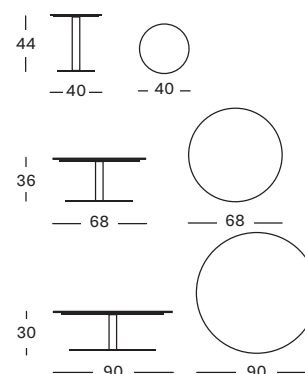

PLATEAU EN CÉRAMIQUE