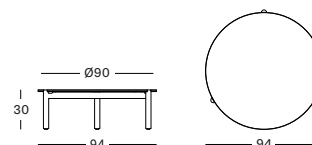

ODA COFFEE TABLE 129X53 GT147

- Cadre teck massif non traité avec un plateau en céramique (12 mm).

FLINT CERAMIC TOP	€ 1675
SHARDS CERAMIC TOP	€ 1510
PORTLAND CERAMIC TOP	€ 1510