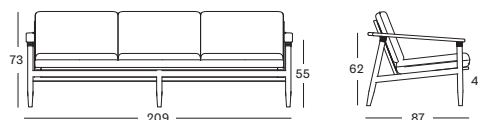

Cadre Teck

Siège Corde polypropylène