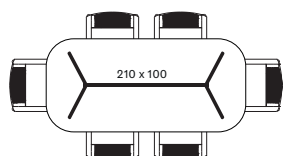

PROTECTIVE COVER PC053 DAVID DINING TABLE 210X100 € 750

PROTECTIVE COVER PC048 DAVID DINING TABLE 280X106 € 850