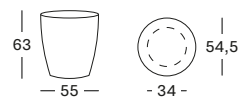

SAYA COLLECTION

SAYA ROUND GF001T001SE027

€ 520

- Ensemble de 2 pots de plantes.
- Argile façonnée à la main.
- Céramique cuite au four.
- Trou de drainage.
- 6 patin en caoutchouc noir pour surélever votre pot de plante du sol inclus.

SAYA OVAL GF002T001SE027

€ 590

- Ensemble de 2 pots de plantes.
- Argile façonnée à la main.
- Céramique cuite au four.
- Trou de drainage.
- 6 patin en caoutchouc noir pour surélever votre pot de plante du sol inclus.

SAYA CONIC GF003T001SE027

€ 520

- Ensemble de 2 pots de plantes.
- Argile façonnée à la main.
- Céramique cuite au four.
- Trou de drainage.
- 6 patin en caoutchouc noir pour surélever votre pot de plante du sol inclus.

PLANT POT RUBBER SE027

€ 2

- Patin en caoutchouc noir pour surélever votre pot de plante du sol.

Matière Terre cuite