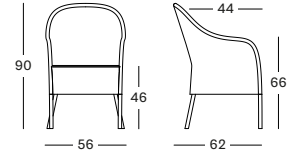

MIA

MIA DINING CHAIR GD002 € 675

- Osier polyéthylène sur un cadre en aluminium et un piètement en enduit d'époxy et thermolaqué noir.

COUSSINS	CAT. B	CAT. C	CAT. G	COM
Siège 4 cm mousse polyéther métrage de tissu CE112 : 70 cm	CB112 € 115	CC112 € 120	CG112 € 140	CE112 € 115

PROTECTIVE COVER PC001 € 205

Cadre/Siège Osier