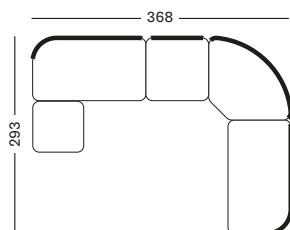

KODO MODULAR SET 9

Ensemble comprenant :

- 1x Kodo Modular 2 seater right + coussin d'assise et de dos
- 1x Kodo Modular center + coussin d'assise et de dos
- 1x Kodo Modular corner + coussin d'assise et de dos
- 1x Kodo Modular 2 seater left + coussin d'assise et de dos
- 1x Kodo Modular ottoman + coussin d'assise