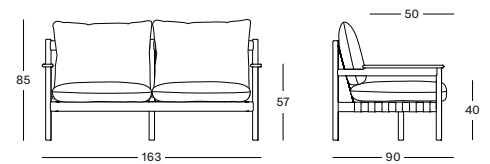

Siège Sangle polypropylène

Flax
S047

QUICK SHIP SET SIENNA GC201W002S047QSS1 € 3135

1. Ensemble comprenant :
2. 1x Oda lounge sofa 2.5S en teck
   - 2x coussins d'assise et 2x coussins de dos en Sienna M0505 (cat. G)

PROTECTIVE COVER PC059 € 385

ODA LOUNGE SOFA 3S GC202 € 2290

- Sangles polypropylènes sur un cadre teck massif non traité.

COUSSINS	CAT. B	CAT. C	CAT. G	COM
3 Siège + 3 coussins de dos 14 cm mousse quick dry remplissage fibre de polyester métrage de tissu QE312 : 580 cm	QB312	QC312	QG312	QE312
	€ 1655	€ 1765	€ 1850	€ 1655

Cadre Teck

Untreated teak
W002