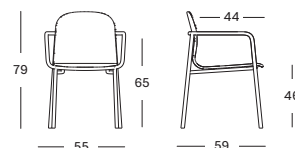

- Cadre en aluminium thermolaqué noir avec un plateau en teck massif non traité.

SIDE TABLE DIA 37 GT070 € 310

COFFEE TABLE 123X55 GT071 € 860

WICKED SUNLOUNGER GC175 € 2675

- Osier en polyéthylène sur un cadre en aluminium thermolaqué.

TERRACOTTA / NATURAL

COUSSINS	CAT. B	CAT. C	CAT. G	COM
Siège: 10 cm mousse quick dry Dos: 3 cm mousse quick dry métrage de tissu QE438 : 325 cm	QB438 € 750	QC438 € 825	QG438 € 895	QE438 € 750

Cadre/Siège Aluminium/Osier