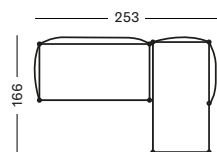

Anthracite
S026

Plateau Céramique

Portland
K003

LENTO COLLECTION by Bertrand Lejoly

LENTO MODULAR SET 1

- Ensemble comprenant :
- 1x Lento Modular corner right + coussin d'assise et de dos
 - 1x Lento modular chaise longue left + coussin d'assise et de dos