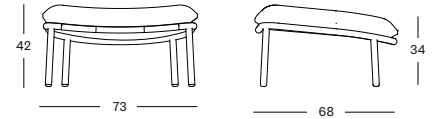

KODO COLLECTION by Studio Segers

KODO FOOTREST GC046 € 410

- Cadre en aluminium thermolaqué.

COUSSINS	CAT. B	CAT. C	CAT. G	COM
Siège 12 cm mousse quick dry métrage de tissu QE142: 180 cm	QB142 € 410	QC142 € 440	QG142 € 495	QE142 € 410

QUICK SHIP SET FOSSIL GREY ALMOND GC046A033QSS1 € 850

QUICK SHIP SET DUNE WHITE ALMOND GC046A045QSS1 € 850

QUICK SHIP SET RUST/CINNAMON ALMOND GC046A030QSS1 € 850

1. Ensemble comprenant :
2. 1x Kodo footrest en Fossil Grey ou Dune White
   - 1x coussin d'assise en Almond P0303 (cat. C)

PROTECTIVE COVER PC068 € 180

KODO SUNLOUNGER GC083 € 1750

- Corde polypropylène sur un cadre en aluminium thermolaqué.

COUSSINS	CAT. B	CAT. C	CAT. G	COM
Housse amovible 3 cm mousse polyéther métrage de tissu CE227: 270 cm	CB227 € 295	CC227 € 350	CG227 € 425	CE227 € 295

PROTECTIVE COVER PC011 € 375

KODO BARSTOOL GP099 € 650

- Corde polypropylène sur un cadre en aluminium thermolaqué.

COUSSINS	CAT. B	CAT. C	CAT. G	COM
Siège amovible 3 cm mousse quick dry remplissage fibre de polyester métrage de tissu QE432: 55 cm	CB432 € 110	CC432 € 120	CG432 € 130	CE432 € 110

PROTECTIVE COVER PC074 € 235

Cadre/Siège Aluminium/Corde polypropylène

NOUVEAUTÉ

73

68

Cadre/Siège Aluminium/Corde polypropylène

65

100

32

80

213

Cadre/Siège Aluminium/Corde polypropylène

NOUVEAUTÉ NOUVEAUTÉ

104

43

31

76