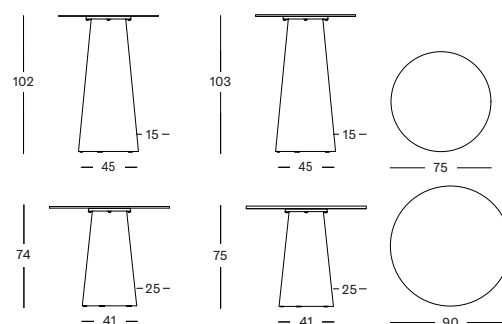

SANDRO BAR TABLE DIA 75 BI002A045

- Cadre en aluminium thermolaqué avec plateau en céramique (12 mm).

DUNE WHITE ALUMINIUM TOP A045	€ 1750
FLINT CERAMIC TOP K001	€ 2195
SHARDS CERAMIC TOP K002	€ 1850
PORTLAND CERAMIC TOP K003	€ 1850

Cadre Aluminium

Plateau Aluminium

Plateau Ceramic

SANDRO DINING TABLE DIA 90 GT037A045

- Cadre en aluminium thermolaqué avec plateau en céramique (12 mm).

DUNE WHITE ALUMINIUM TOP A045	€ 1650
FLINT CERAMIC TOP K001	€ 2095
SHARDS CERAMIC TOP K002	€ 1750
PORTLAND CERAMIC TOP K003	€ 1750

MATTEO TABLES & BENCH

MATTEO DINING TABLE

- Cadre en aluminium thermolaqué avec un plateau en teck massif non traité.

DINING TABLE 215X100 GT080	€ 3315
DINING TABLE 285X100 GT081	€ 3870

Cadre Aluminium

Plateau Teck

PROTECTIVE COVER PC070 MATTEO DINING TABLE 210X100 € 750

PROTECTIVE COVER PC050 MATTEO DINING TABLE 285X100 € 850