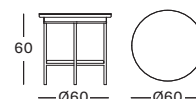

GLASS FOR AVIGNON SIDE TABLE GL001

€ 85