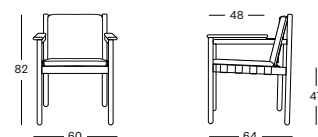

ODA COLLECTION

ODA DINING CHAIR GD021 € 595

- Sangles polypropylènes sur un cadre teck massif non traité.

COUSSINS	CAT. B	CAT. C	CAT. G	COM
Siège + coussin de dos 3 cm mousse quick dry métrage de tissu QE318 : 124 cm	QB318	QC318	QG318	QE318
	€ 205	€ 225	€ 245	€ 205

Cadre Teck

Siège Sangle polypropylène