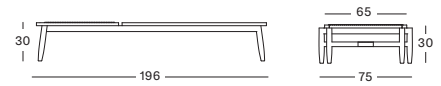

DAVID COLLECTION

DAVID SUNLOUNGER GC092 € 1950

- Corde en polypropylène avec un cadre en teck teinté et brossé.

COUSSINS	CAT. B	CAT. C	CAT. G	COM
Housse amovible avec passepoil 6 cm mousse quick dry métrage de tissu QE230 : 320 cm	QB230	QC230	QG230	QE230
	€ 655	€ 685	€ 840	€ 655

PROTECTIVE COVER PC022 € 475

Cadre Teck

Siège Corde polypropylène