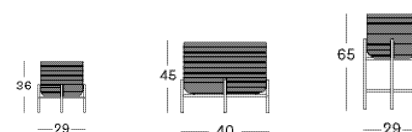

IVO PLANT STAND

- Panier à plantes en HDPE sur cadre en aluminium et piètement en acier thermolaqué noir.
- Soucoupe incluse.

SMALL DIA 29X36H GA901 € 260 FIN DE SÉRIE*

MEDIUM DIA 40X45H GA902 € 330 FIN DE SÉRIE*

LARGE DIA 29X65H GA903 € 350 FIN DE SÉRIE*

Cadre Acier

Black
M007

Osier HDPE

Black
S010