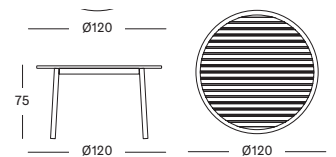

Cadre/ Plateau Teck

Untreated Teck
W002