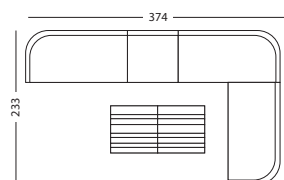

LEO MODULAR SET 4 RIGHT

CAT. B CAT. C CAT. G COM

1. Ensemble comprenant :
2. 2x Leo Modular corner left + coussin d'assise et de dos
   - 1x Leo Modular corner right + coussin d'assise et de dos
   - 1x Leo Modular center + coussin d'assise et de dos
   - 2x Leo Modular coffee table

€ 10795 € 11054 € 11730 € 10795

FIN DE SÉRIE*

PROTECTIVE COVER PC017

€ 1225