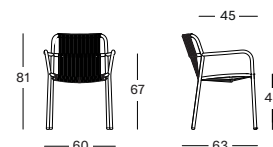

SWEEP DINING CHAIR GD025 € 450

- Corde polypropylène sur un cadre en aluminium thermolaqué.
- Patins glisseurs en nylon.
- Empilable (max. 6 chaises, manipuler avec soin pour éviter des dommages).

COUSSINS	CAT. B	CAT. C	CAT. G	COM
Siège 2 cm mousse quick dry métrage de tissu QE433 : 50 cm	QB433 € 95	QC433 € 110	QG433 € 120	QE433 € 95

PROTECTIVE COVER PC064 € 205

PROTECTIVE COVER PC020 (4X) € 210

Cadre Aluminium/corde

Rust/Cinnamon
A030S051

Taupe/Sand
A011S052

RIBBON COLLECTION by Studio Segers

RIBBON DINING CHAIR GD026 € 495

- Corde plate en polypropylène sur un cadre en aluminium thermolaqué.
- Patins glisseurs en nylon.
- Empilable (max. 6 chaises, manipuler avec soin pour éviter des dommages).