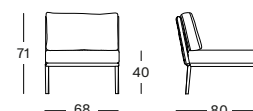

LEO MODULAR CENTER GC049

€ 770

FIN DE SÉRIE*

COUSSINS	CAT. B	CAT. C	CAT. G	COM
Siège + coussin de dos 12 cm mousse quick dry remplissage fibre de polyester métrage de tissu QE362 : 185 cm	QB362	QC362	QG362	QE362
	€ 535	€ 575	€ 690	€ 535

Cadre Aluminium

Lava
A013

Siège Corde acrylique

Lava
S013