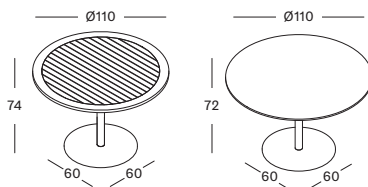

RONDA DIA 110 BI557

- Table de repas bistro avec un plateau en teck brut de 2 cm ou un HPL noir de 1 cm et une base en enduit d'époxy noir mat.
- D'autres plateaux sont disponibles sur demande avec une quantité minimum de 20 pièces : jusqu'à un diamètre maximum de 120 cm.

TEAK TOP UNTREATED

€ 1240

HPL TOP BLACK

€ 1695