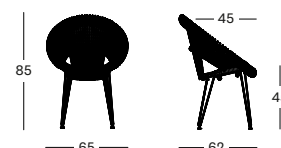

PROTECTIVE COVER PC002 € 265

Cadre Acier

Black
M007

Siège Osier

Black
S010

Camel
S022

Cadre Acier

Black
M007