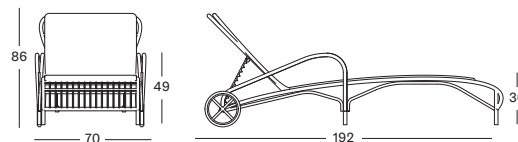

PROTECTIVE COVER PC067 € 475