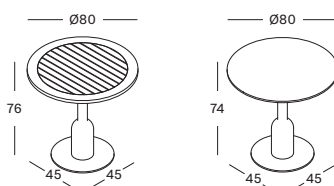

SPHERA DIA 80 BI354

- Table de repas Bistro avec un plateau en teck brut de 2 cm ou un HPL noir de 1 cm et une base en enduit d'époxy noir mat.
- D'autres plateaux sont disponibles sur demande avec une quantité minimum de 20 pièces : jusqu'à 80x80 ou dia 100 cm.

TEAK TOP UNTREATED

€ 950

HPL TOP BLACK

€ 1295