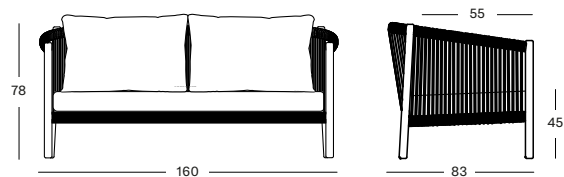

Cadre Teck

Untreated teak
W002

Siège Corde polypropylène

Anthracite
S026

QUICK SHIP SET COMBI 1 STONE GC137W002S026QSS1 € 3845

- Ensemble comprenant :
- 1x Lento lounge sofa 2,5S
 - 1x coussin d'assise et 2x coussins de dos en Stone T0202 (cat. G)