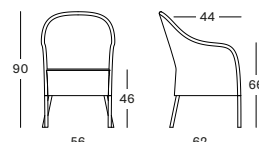

COUSSINS	CAT. B	CAT. C	CAT. G	COM
Siège 4 cm mousse polyéther Métrage de tissu CE002 : 65 cm	CB002 € 122	CC002 € 132	CG002 € 160	CE002 € 122

PROTECTIVE COVER PC001

€ 205

Cadre/Siège Lloyd Loom

toutes couleurs
voir page 9