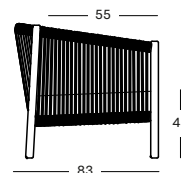

Untreated teak
W002

Siège Corde polypropylène

Anthracite
S026

LENTO TABLES

- Structure en aluminium thermolaqué avec piètement en teck et plateau en céramique Portland.

SIDE TABLE DIA 45 GT116 € 785

COFFEE TABLE DIA 68 GT118 € 998