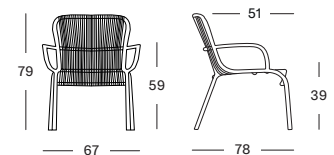

Aluminium/Corde polypropylène

Dune White
A045S045

Taupe
A011S011

Fossil Grey
A033S033

Moss
A016S016

Terracotta
A028S028

Rust
A030S054

NOUVEAUTÉ