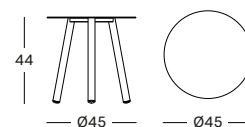

LILO COFFEE TABLE DIA 60 GT144 € 435

- Cadre en aluminium thermolaqué.

SAGE GREEN A046

FIN DE SÉRIE*

FOSSIL GREY A033

DUNE WHITE A045

TERRACOTTA A028

MOSS A016

TAUPE A011

BLACK A007

RUST A030