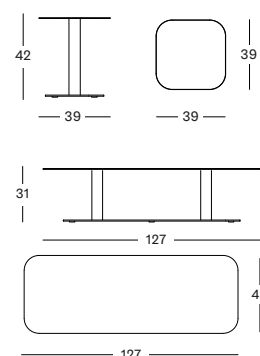

Base Aluminium

Plateau Aluminium

Céramique

PLATEAU EN ALUMINIUM

PLATEAU EN CÉRAMIQUE

KODO COLLECTION by Studio Segers

KODO DAYBED GC082 € 2575

- Corde polypropylène sur un cadre en aluminium thermolaqué.