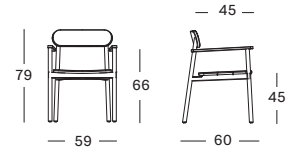

FREYA

FREYA DINING ARMCHAIR GD190

€ 860

FIN DE SÉRIE*

- Chaise en teck massif non traité.

COUSSINS	CAT. B	CAT. C	CAT. G	COM
Siège 2 cm mousse polyéther métrage de tissu QE423 : 180 cm	QB423 € 135	QC423 € 145	QG423 € 170	QE423 € 135

PROTECTIVE COVER PC001

€ 205

Cadre Teck

Untreated teak
W002