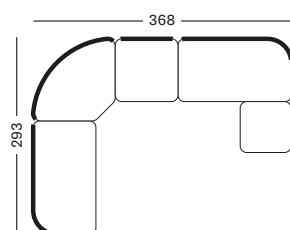

KODO MODULAR SET 10

Ensemble comprenant :

- 1x Kodo Modular 2 seater right + coussin d'assise et de dos
- 1x Kodo Modular center + coussin d'assise et de dos
- 1x Kodo Modular corner + coussin d'assise et de dos
- 1x Kodo Modular 2 seater left + coussin d'assise et de dos
- 1x Kodo Modular ottoman + coussin d'assise