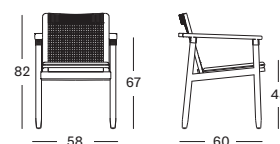

DAVID COLLECTION

DAVID DINING ARMCHAIR GD091 € 725

- Corde en polypropylène avec un cadre en teck teinté et brossé.

COUSSINS	CAT. B	CAT. C	CAT. G	COM
Siège 4 cm mousse quick dry métrage de tissu QE212 : 65 cm	QB212 € 129	QC212 € 140	QG212 € 165	QE212 € 129

Cadre Teck

Siège Corde polypropylène

QUICK SHIP SET SAVANE COCONUT GD091W092S048QSS1 € 865

1. Ensemble comprenant :
2. 1x David dining chair en Aged Teak
   - 1x coussin d'assise en Savane Coconut S2222 (cat. C) avec passepoil en tissu London Stone S0808 (cat. B)