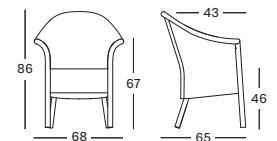

MIA

MIA DINING CHAIR GD002 € 675

- Osier polyéthylène sur un cadre en aluminium et un piètement en enduit d'époxy et thermolaqué noir.

COUSSINS	CAT. B	CAT. C	CAT. G	COM
Siège 4 cm mousse polyéther métrage de tissu CE112 : 70 cm	CB112 € 115	CC112 € 120	CG112 € 140	CE112 € 115

PROTECTIVE COVER PC001 € 205

Cadre/Siège Osier

KENZO

KENZO DINING CHAIR GD004 € 695

COUSSINS	CAT. B	CAT. C	CAT. G	COM
Siège 4 cm mousse polyéther métrage de tissu CE229 : 70 cm	CB229 € 115	CC229 € 120	CG229 € 140	CE229 € 115

PROTECTIVE COVER PC001 € 205

Cadre/Siège Osier

REMI

REMI DINING CHAIR GD183

- Osier polypropylène sur un cadre en aluminium et un piètement en teck massif, non traité ou en enduit d'époxy et thermolaqué noir.

TEAK BASE € 695

COUSSINS	CAT. B	CAT. C	CAT. G	COM
Siège 2 cm mousse polyéther métrage de tissu CE077 : 60 cm	CB077 € 98	CC077 € 108	CG077 € 125	CE077 € 98

PROTECTIVE COVER PC064 € 205

Cadre Teck

Acier

Siège Corde polypropylène