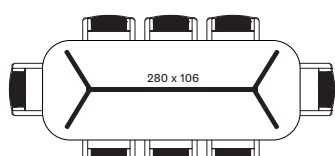

PROTECTIVE COVER PC053 DAVID DINING TABLE 210X100 € 750

PROTECTIVE COVER PC048 DAVID DINING TABLE 280X106 € 850