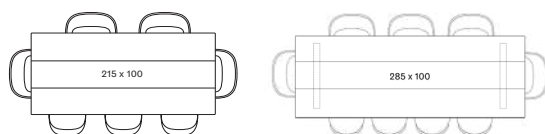

PROTECTIVE COVER PC070 MATTEO DINING TABLE 210X100 € 750

PROTECTIVE COVER PC050 MATTEO DINING TABLE 285X100 € 850