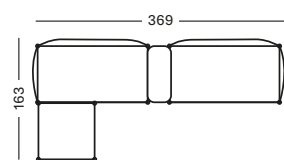

LENTO MODULAR SET 8

Ensemble comprenant :

- 1x Lento Modular corner right + coussin d'assise et de dos
- 1x Lento Modular corner left + coussin d'assise et de dos
- 1x Lento Modular ottoman + coussin d'assise
- 1x Lento Modular connecting side table + avec plateau en céramique Portland

CAT. B CAT. C CAT. G COM

€ 9336 € 9576 € 9901 € 9336

PROTECTIVE COVER PC042

€ 755