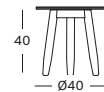

Cadre Teck

Aged Teak
W092

Plateau Céramique

Flint
K001

DAVID SIDE & COFFEE TABLES

- Cadre en teck teinté et brossé avec un plateau en céramique Flint.

SIDE TABLE 41X41 GT055 € 975

COFFEE TABLE 129X45 GT054 € 1750