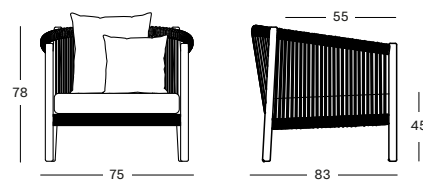

Untreated teak
W002

Siège Corde polypropylène

Anthracite
S026

QUICK SHIP SET COMBI 1 STONE/AMBER GC139W002S026QSS1

€ 2151

- Ensemble comprenant :
- 1x Lento lounge chair
 - 1x coussin d'assise en Stone T0202 (cat. G)
 - 1x déco 50x50 en Amber S3838 (cat. B)
 - 1x déco 40x40 en Saffron M1313 (cat. G)