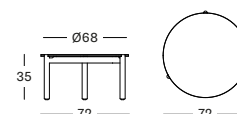

ODA COFFEE TABLE DIA 90 GT151

- Cadre teck massif non traité avec un plateau en céramique (12 mm).

FLINT CERAMIC TOP	€ 1375
SHARDS CERAMIC TOP	€ 1270
PORTLAND CERAMIC TOP	€ 1270