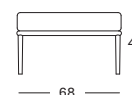

LEO COLLECTION

LEO LOUNGE CHAIR GC034 € 1250

- Corde acrylique sur un cadre en aluminium thermolaqué.

COUSSINS	CAT. B	CAT. C	CAT. G	COM
Siège + coussins de dos 12 cm mousse quick dry remplissage fibre de polyester métrage de tissu QE071 : 180 cm	QB071	QC071	QG071	QE071
	€ 410	€ 425	€ 515	€ 410

Cadre Aluminium

Lava
A013

Siège Corde acrylique

Lava
S013

QUICK SHIP SET ZINC GC034A013S013QSS1 € 1675

1. Ensemble comprenant :
2. 1x Leo lounge chair en Lava
   - 1x coussin d'assise et 1x coussin de dos en Savane Zinc S2121 (cat. C)

PROTECTIVE COVER PC055 € 290

LEO LOUNGE SOFA GC035 € 1995

- Corde acrylique sur un cadre en aluminium thermolaqué.

COUSSINS	CAT. B	CAT. C	CAT. G	COM
2 Siège + 2 coussins de dos 12 cm mousse quick dry remplissage fibre de polyester métrage de tissu CE072 : 350 cm	QB072	QC072	QG072	QE072
	€ 950	€ 995	€ 1195	€ 950

Cadre Aluminium

Lava
A013

Siège Corde acrylique

Lava
S013

QUICK SHIP SET ZINC GC035A013S013QSS1 € 2990

1. Ensemble comprenant :
2. 1x Leo lounge sofa en Lava
   - 2x coussins d'assise et 2x coussins de dos en Savane Zinc S2121 (cat. C)

PROTECTIVE COVER PC003 € 370

LEO MODULAR FOOTREST GC050 € 420

- Cadre en aluminium thermolaqué.

FIN DE SÉRIE*

COUSSINS	CAT. B	CAT. C	CAT. G	COM
Siège 12 cm mousse quick dry métrage de tissu CE153 : 95 cm	QB153	QC153	QG153	QE153
	€ 340	€ 365	€ 420	€ 340

Cadre Aluminium

Lava
A013

QUICK SHIP SET ZINC GC50A013QSS1 € 785

FIN DE SÉRIE*

1. Ensemble comprenant :
2. 1x Leo Modular footrest en Lava
   - 1x coussin d'assise en Savane Zinc S2121 (cat. C)