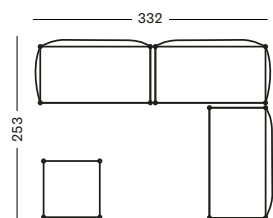

LENTO COLLECTION by Bertrand Lejoly

LENTO MODULAR SET 5

Ensemble comprenant :

- 1x Lento Modular corner right + coussin d'assise et de dos
- 2x Lento Modular corner left + coussins d'assise et de dos
- 1x Lento Modular ottoman + coussin d'assise

CAT. B CAT. C CAT. G COM

€ 12234 € 12584 € 13054 € 12234

PROTECTIVE COVER PC039

€ 1275