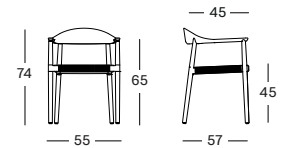

PROTECTIVE COVER PC075 € 205

Cadre Teck

Untreated teak
W002

Siège Corde polypropylène

Flax
S049

WICKED COLLECTION by Alain Gilles

WICKED LOUNGE CHAIR GC037 € 1185

- Osier en polyéthylène sur un cadre en aluminium thermolaqué noir ou blanc.