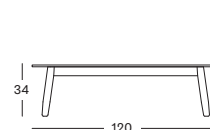

COFFEE TABLE 120X120 GT058 € 3100

Cadre Teck

Aged Teak
W092

Plateau Céramique

Flint
K001

DAVID COLLECTION

DAVID DINING ARMCHAIR GD091 € 725

- Corde en polypropylène avec un cadre en teck teinté et brossé.