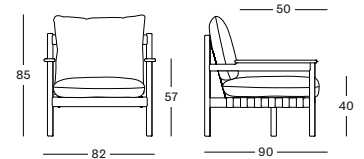

ODA COLLECTION

ODA LOUNGE CHAIR GC200 € 1150

- Sangles polypropylènes sur un cadre teck massif non traité.

COUSSINS	CAT. B	CAT. C	CAT. G	COM
Siège + coussin de dos 14 cm mousse quick dry remplissage fibre de polyester métrage de tissu QE310 : 210 cm	QB310	QC310	QG310	QE310
	€ 580	€ 595	€ 615	€ 580

Cadre Teck

Untreated teak
W002

Siège Sangle polypropylène

Flax
S047

QUICK SHIP SET SIENNA GC200W002S047QSS1 € 1765

1. Ensemble comprenant :
2. 1x Oda lounge chair en teck
   - 1x coussin d'assise et 1x coussin de dos en Sienna M0505 (cat. G)

PROTECTIVE COVER PC063 € 285

ODA LOUNGE SOFA 2.5S GC201 € 1785

- Sangles polypropylènes sur un cadre teck massif non traité.

COUSSINS	CAT. B	CAT. C	CAT. G	COM
2 Siège + 2 coussins de dos 14 cm mousse quick dry remplissage fibre de polyester métrage de tissu QE311 : 420 cm	QB311	QC311	QG311	QE311
	€ 1195	€ 1265	€ 1350	€ 1195

Cadre Teck

Untreated teak
W002