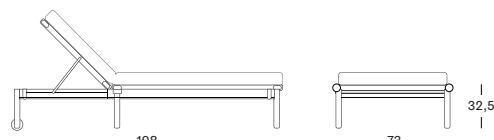

Cadre Teck

Siège Sangle polypropylène

QUICK SHIP SET SIENNA GD021W002S047QSS1 € 840

- Ensemble comprenant :
- 1x Oda lounge chair en teck
 - 1x coussin d'assise et 1x coussin de dos en Sienna M0505 (cat. G)

PROTECTIVE COVER PC022 € 475

ODA SIDE TABLE DIA 45 GT149

- Cadre teck massif non traité avec un plateau en céramique (12 mm).

FLINT CERAMIC TOP	€ 970
SHARDS CERAMIC TOP	€ 890
PORTLAND CERAMIC TOP	€ 890

Cadre Teck