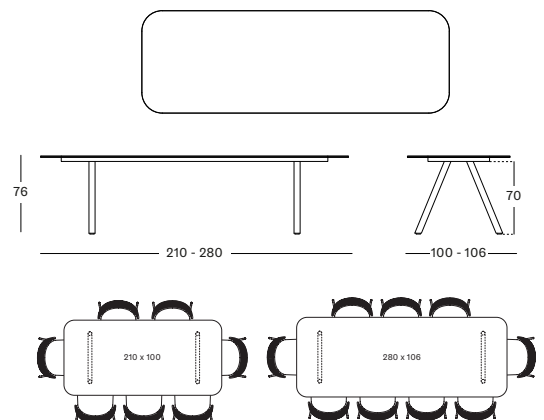

KODO COLLECTION by Studio Segers

KODO DINING CHAIR GD041 € 585

- Corde polypropylène sur un cadre en aluminium thermolaqué.
- Empilables (manipuler avec soin pour éviter des dommages).

COUSSINS	CAT. B	CAT. C	CAT. G	COM
Siège 4 cm mousse quick dry métrage de tissu QE141: 60 cm	QB141	QC141	QG141	QE141
	€ 140	€ 150	€ 170	€ 140

Cadre/Siège Aluminium/Corde polypropylène

Fossil Grey
A033S033

Dune White
A045S045

QUICK SHIP SET FOSSIL GREY ALMOND GD041A033S033QSS1 € 735

QUICK SHIP SET DUNE WHITE ALMOND GD041A045S045QSS1 € 735

1. Ensemble comprenant :
2. 1x Kodo dining chair en Fossil Grey ou Dune White
   - 1x coussin d'assise en Almond P0303 (cat. C)

PROTECTIVE COVER PC064 € 205

PROTECTIVE COVER PC020 (4X) € 210

KODO DINING TABLE 210X100 GT049

- Cadre en aluminium thermolaqué avec plateau en céramique (12 mm).

FLINT CERAMIC TOP € 4855

SHARDS CERAMIC TOP € 4100

PORTLAND CERAMIC TOP € 4100

Base Aluminium

Fossil Grey
A033

Dune White
A045

Céramique

Flint
K001

Shards
K002

Portland
K003

KODO DINING TABLE 280X106 GT050

- Cadre en aluminium thermolaqué avec plateau en céramique (12 mm).

FLINT CERAMIC TOP € 5400

SHARDS CERAMIC TOP € 4595

PORTLAND CERAMIC TOP € 4595

PROTECTIVE COVER PC053 KODO DINING TABLE 210X100 € 750

PROTECTIVE COVER PC048 KODO DINING TABLE 280X106 € 850