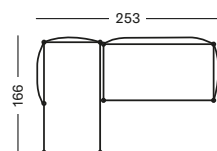

LENTO MODULAR SET 2

1. Ensemble comprenant :
2. 1x Lento Modular corner left + coussin d'assise et de dos
   - 1x Lento modular chaise longue right + coussin d'assise et de dos

CAT. B	CAT. C	CAT. G	COM
€ 7283	€ 7478	€ 7738	€ 7283

PROTECTIVE COVER PC036 € 975