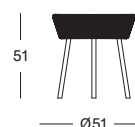

LOOP SOFA GC089

- Fibre polyéthylène Black sur un cadre en aluminium thermolaqué.
- Corde polypropylène sur un cadre en aluminium thermolaqué (Dune White, Taupe et Rust).

SOFA BLACK € 1250

SOFA ROPE € 1395