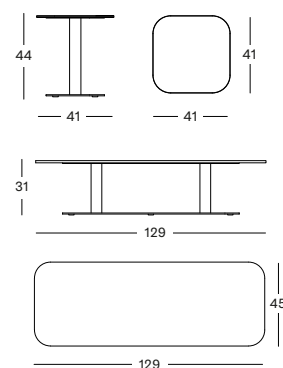

Base Aluminium

Plateau Aluminium

Céramique

PLATEAU EN ALUMINIUM

PLATEAU EN CÉRAMIQUE

KODO COLLECTION by Studio Segers

KODO DAYBED GC082 € 2575

- Corde polypropylène sur un cadre en aluminium thermolaqué.