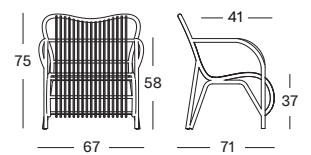

Cadre/Siège Osier

Off white
S003