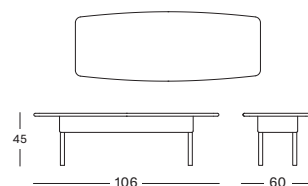

GLASS FOR DOVILE COFFEE TABLE GL009 € 135