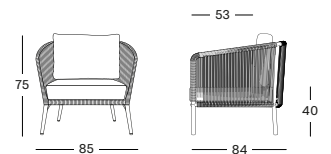

Cadre Aluminium

Dune White
A045

Siège Corde polypropylène

Flax
S049

AKARI COLLECTION

AKARI LOUNGE SOFA 2,5S GC003 € 1995

- Corde acrylique sur un cadre en aluminium thermolaqué.

COUSSINS	CAT. B	CAT. C	CAT. G	COM
1 Siège + 2 coussins de dos 12 cm mousse quick dry remplissage fibre de polyester métrage de tissu QE316 : 369 cm	QB316	QC316	QG316	QE316
	€ 995	€ 1060	€ 1295	€ 995