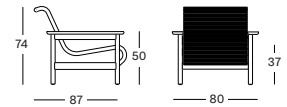

TOMUS LOUNGE CHAIR GC019 € 1250

- Corde en polypropylène sur un cadre en teck non-traité.
- Patins glisseurs en nylon noir.

PROTECTIVE COVER PC056 € 290

Cadre Teck

Untreated teak
W002

Siège Corde polypropylène

Flax
S049