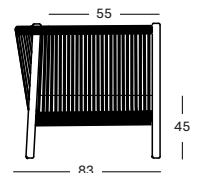

Set including:

- 1x Lento Modular chaise longue left ou right
- 1x coussin d'assise et 2x coussins de dos en Stone T0202 (cat. G)

Cadre Teck

Untreated teak
W002

Siège Corde polypropylène

Anthracite
S026

LENTO COLLECTION by Bertrand Lejoly