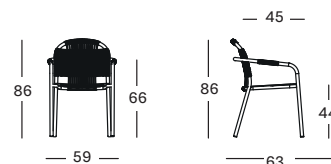

PROTECTIVE COVER PC064 € 205

Cadre/Corde Aluminium/Polypropylène

Sage Green/
Misty Dots
A046S040

Fossil Grey /
Misty dots
A033S040

Dune white /
Dune white
A045S045

CLEO LOUNGE CHAIR GC251 € 775

- Corde polypropylène sur un cadre en aluminium thermolaqué.
- Empilables (max. 2 chaises / manipuler avec soin pour éviter les dommages).