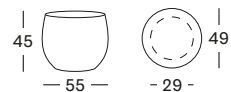

SAYA COLLECTION

SAYA ROUND GF001T001SE027

€ 520

- Ensemble de 2 pots de plantes.
- Argile façonnée à la main.
- Céramique cuite au four.
- Trou de drainage.
- 6 patin en caoutchouc noir pour surélever votre pot de plante du sol inclus.

SAYA OVAL GF002T001SE027

€ 590

- Ensemble de 2 pots de plantes.
- Argile façonnée à la main.
- Céramique cuite au four.
- Trou de drainage.
- 6 patin en caoutchouc noir pour surélever votre pot de plante du sol inclus.

SAYA CONIC GF003T001SE027

€ 520

- Ensemble de 2 pots de plantes.
- Argile façonnée à la main.
- Céramique cuite au four.
- Trou de drainage.
- 6 patin en caoutchouc noir pour surélever votre pot de plante du sol inclus.

PLANT POT RUBBER SE027

€ 2

- Patin en caoutchouc noir pour surélever votre pot de plante du sol.

Matière Terre cuite