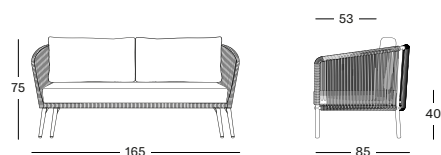

Cadre Aluminium

Dune White
A045

Siège Corde polypropylène

Flax
S049

AKARI LOUNGE SOFA 3S GC004 € 2495

- Corde acrylique sur un cadre en aluminium thermolaqué.

COUSSINS	CAT. B	CAT. C	CAT. G	COM
1 Siège + 3 coussins de dos 12 cm mousse quick dry remplissage fibre de polyester métrage de tissu CE072 : 350 cm	QB317	QC317	QG317	QE317
	€ 1440	€ 1545	€ 1850	€ 1440