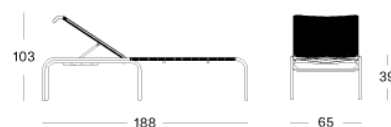

COUSSINS	CAT. B	CAT. C	CAT. G	COM
Housse amovible 3 cm mousse polyéther métrage de tissu CE235 : 240 cm	CB235	CC235	CG235	CE235
	€ 290	€ 325	€ 410	€ 290