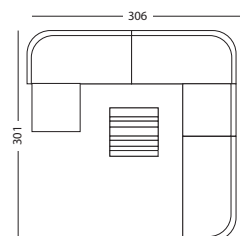

LEO MODULAR SET 5 RIGHT

CAT. B CAT. C CAT. G COM

1. Ensemble comprenant :
2. 1x Leo Modular corner right + coussin d'assise et de dos
   - 2x Leo Modular corner left + coussin d'assise et de dos
   - 1x Leo Modular center + coussin d'assise et de dos
   - 1x Leo Modular coffee table
   - 1x Leo Modular footrest + 1x coussin d'assise

€ 10755 € 11039 € 11770 € 10755

FIN DE SÉRIE*

PROTECTIVE COVER PC019

€ 1275