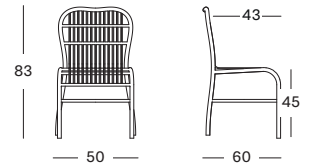

COUSSINS	CAT. B	CAT. C	CAT. G	COM
Siège 2 cm mousse polyéther métrage de tissu CE165 : 60 cm	CB165 € 122	CC165 € 132	CG165 € 160	CE165 € 122
Siège + coussin de dos 2 cm mousse polyéther remplissage fibre de polyester métrage de tissu CE166 : 100 cm	CB166 € 220	CC166 € 230	CG166 € 275	CE166 € 220

PROTECTIVE COVER PC020 (4X)

€ 210

LUCY DINING ARMCHAIR GD063

€ 520

- Osier polyéthylène sur un cadre en aluminium thermolaqué.
- Empilable (max. 4 chaises / manipuler avec soin pour éviter des dommages).

COUSSINS	CAT. B	CAT. C	CAT. G	COM
Siège 2 cm mousse polyéther métrage de tissu CE165 : 60 cm	CB165 € 122	CC165 € 132	CG165 € 160	CE165 € 122
Siège + coussin de dos 2 cm mousse polyéther remplissage fibre de polyester métrage de tissu CE166 : 100 cm	CB166 € 220	CC166 € 230	CG166 € 275	CE166 € 220

PROTECTIVE COVER PC020 (3X)

€ 210

LUCY LAZY ARMCHAIR GC052

€ 735

- Osier polyéthylène sur un cadre en aluminium thermolaqué.

COUSSINS	CAT. B	CAT. C	CAT. G	COM
Siège 2 cm mousse polyéther métrage de tissu CE167 : 65 cm	CB167 € 122	CC167 € 138	CG167 € 170	CE167 € 122
Siège + coussin de dos 2 cm mousse polyéther remplissage fibre de polyester métrage de tissu CE192 : 120 cm	CB192 € 240	CC192 € 250	CG192 € 295	CE192 € 240

LUCY SIDE TABLE GT061

€ 380

- Cadre en aluminium thermolaqué avec osier polyéthylène.
- Plateau en verre inclus.

Cadre/Siège Osier

Off white
S003