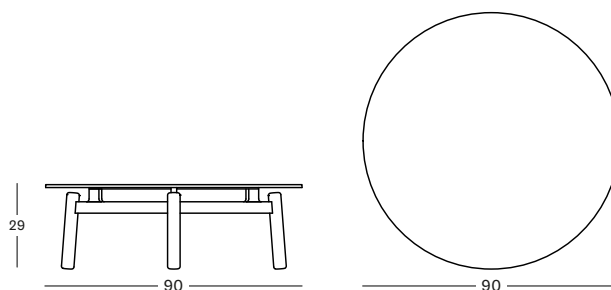

Plateau Céramique

Portland
K003