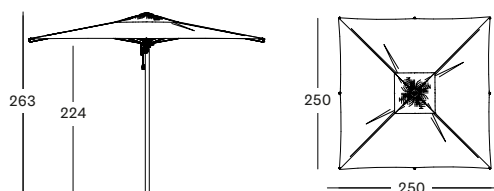

FLORENCE COLLECTION

FLORENCE PARASOL 250X250

- Structure en eucalyptus vernis transparent (dia 48 mm).
- Toile de parasol standard avec Canvas S0606, Sunbrella Solids sur demande.

CANOPY SUNBRELLA CANVAS PA001W010BS06 € 1795

CANOPY SUNBRELLA SOLIDS PA001W010B € 2195

PARASOL BASE FOR 250X250 LG003M011 € 750

- Une base en enduit d'époxy thermolaqué.
- Roulettes pivotantes noires avec blocage.

FLORENCE PARASOL 300X300

- Structure en eucalyptus vernis transparent (dia 61 mm).
- Toile de parasol standard avec Canvas S0606, Sunbrella Solids sur demande.

CANOPY SUNBRELLA CANVAS PA002W010BS06 € 2095

CANOPY SUNBRELLA SOLIDS PA002W010B € 2495