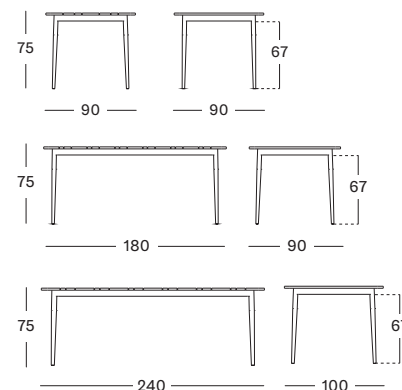

LEO COLLECTION

LEO DINING CHAIR GD075 € 715

- Corde acrylique sur un cadre en aluminium thermolaqué.

COUSSINS	CAT. B	CAT. C	CAT. G	COM
Siège + coussin de dos 4 cm mousse quick dry 12 cm remplissage de polyester métrage de tissu QE387 : 110 cm	QB387	QC387	QG387	QE387
	€ 245	€ 270	€ 355	€ 245

QUICK SHIP SET ZINC GD075A013S013QSS1 € 985

1. Ensemble comprenant :
2. 1x Leo dining chair en Lava
   - 1x coussin d'assise et 1x coussin de dos en Savane Zinc S2121 (cat. C)

PROTECTIVE COVER PC001 € 205

Cadre Aluminium

Lava
A013

Siège Corde acrylique

Lava
S013

LEO DINING TABLES

- Cadre en aluminium thermolaqué avec un plateau en teck massif non traité.

TEAK TOP 90X90 GT075 € 1445

TEAK TOP 180X90 GT074 € 2095

TEAK TOP 240X100 GT073 € 2850

Cadre Aluminium

Lava
0A013

Plateau Teck

Untreated teak
W002

LEO COFFEE & SIDE TABLES

- Cadre en aluminium thermolaqué.

SIDE TABLE DIA 45 GT068 € 330

COFFEE TABLE DIA 60 GT069 € 350

COFFEE TABLE DIA 70 GT072 € 450

Cadre Aluminium

Lava
A013