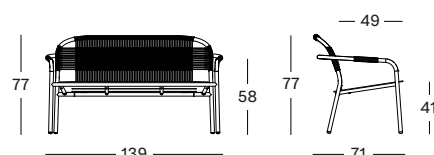

PROTECTIVE COVER PC069 € 335

Cadre/Corde Aluminium/Polypropylène

Sage Green/
Misty Dots
A046S040

Fossil Grey /
Misty dots
A033S040

Dune white /
Dune white
A045S045

LILO COLLECTION

LILO SIDE TABLE DIA 45 GT146 € 305