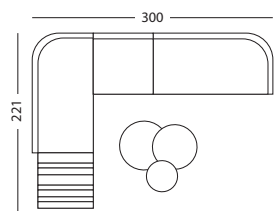

LEO MODULAR SET 2 LEFT	CAT. B	CAT. C	CAT. G	COM

1. Ensemble comprenant :
2. 2x Leo Modular corner left + coussin d'assise et de dos
   - 1x Leo Modular center + coussin d'assise et de dos
   - 1x Leo Modular coffee table
   - 1x Leo side table dia 45
   - 1x Leo coffee table dia 60
   - 1x Leo coffee table dia 70

€ 8495	€ 8681	€ 9170	€ 8495

FIN DE SÉRIE*

PROTECTIVE COVER PC013 € 1125