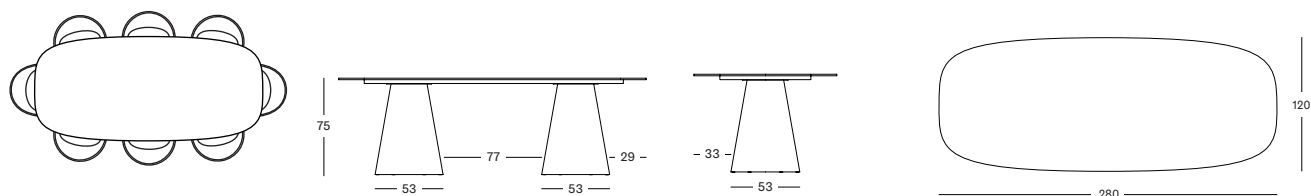

SANDRO DINING TABLE 280X120 GT036A045

- Cadre en aluminium thermolaqué avec plateau en céramique (12 mm).

FLINT CERAMIC TOP K001 € 6450

SHARDS CERAMIC TOP K002 € 4850

PORTLAND CERAMIC TOP K003 € 4850