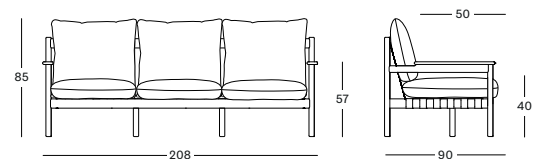

Cadre Teck

Untreated teak
W002

Siège Sangle polypropylène

Flax
S047

QUICK SHIP SET SIENNA GC202W002S047QSS1 € 4140

- Ensemble comprenant :
- 1x Oda lounge sofa 3S en teck
 - 3x coussins d'assise et 3x coussins de dos en Sienna M0505 (cat. G)

PROTECTIVE COVER PC043 € 465

ODA COLLECTION

ODA DINING CHAIR GD021 € 595

- Sangles polypropylènes sur un cadre teck massif non traité.

COUSSINS	CAT. B	CAT. C	CAT. G	COM
Siège + coussin de dos 3 cm mousse quick dry métrage de tissu QE318 : 124 cm	QB318	QC318	QG318	QE318
	€ 205	€ 225	€ 245	€ 205