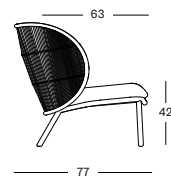

KODO COLLECTION by Studio Segers

KODO DEEP SOFA GC060 € 2460

- Corde polypropylène sur un cadre en aluminium thermolaqué.

COUSSINS	CAT. B	CAT. C	CAT. G	COM
1 Siège + 2 coussins de dos 14 cm mousse quick dry remplissage fibre de polyester métrage de tissu QE342 : 370 cm	QB342	QC342	QG342	QE342
	€ 1250	€ 1295	€ 1350	€ 1250

QUICK SHIP SET FOSSIL GREY ALMOND GC060A033S033QSS1 € 3755

QUICK SHIP SET DUNE WHITE ALMOND GC060A045S045QSS1 € 3755

1. Ensemble comprenant :
2. 1x Kodo deep sofa en Fossil Grey ou Dune White
   - 1x coussin d'assise et 2x coussins de dos en Almond P0303 (cat. C)

PROTECTIVE COVER PC054 € 440

KODO LOUNGE SOFA GC043 € 1750

- Corde polypropylène sur un cadre en aluminium thermolaqué.

COUSSINS	CAT. B	CAT. C	CAT. G	COM
Siège 12 cm mousse quick dry métrage de tissu QE142 : 180 cm	QB143	QC143	QG143	QE143
	€ 730	€ 775	€ 865	€ 730
Coussin déco 40x40 remplissage fibre de polyester	CB092	CC092	CG092	CE092
	€ 90	€ 101	€ 115	€ 90
Coussin déco 50x50 remplissage fibre de polyester	CB115	CC115	CG115	CE115
	€ 101	€ 116	€ 129	€ 101

QUICK SHIP SET FOSSIL GREY ALMOND / FIG GREEN GC043A033S033QSS5 € 3060

QUICK SHIP SET DUNE WHITE ALMOND / FIG GREEN GC043A045S045QSS5 € 3060

1. Set including:
2. 1x Kodo lounge sofa en Fossil Grey or Dune White
   - 1x coussin d'assise en Almond P0303 (cat. C)
   - 3x coussins déco 40x40 en Pine Green M0202 (cat. C)
   - 2x coussins déco 50x50 en Fig Green M0303 (cat. C)

QUICK SHIP SET RUST/CINNAMON ALMOND / BURNT ORANGE GC043A030S051QSS7 € 3102

1. Set including:
2. 1x Kodo lounge sofa in Rust/Cinnamon
   - 1x seat cushion in Almond P0303 (cat. C)
   - 3x coussins déco 40x40 en Burnt orange M1414 (cat. G)
   - 2x coussins déco 50x50 en Almond P0303 (cat. C)

PROTECTIVE COVER PC066 € 385

Cadre/Siège Aluminium/Corde polypropylène

Cadre/Siège Aluminium/Corde polypropylène

NOUVEAUTÉ