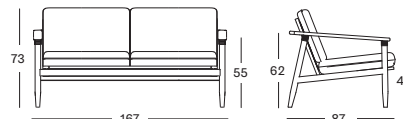

Cadre Teck

Siège Corde polypropylène