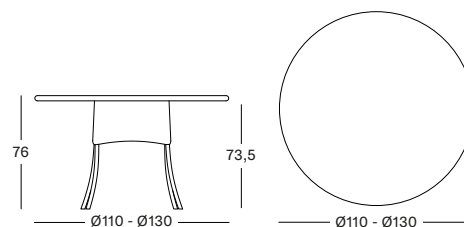

NIMES DINING TABLE DIA 110 GT010

€ 998

GLASS FOR NIMES DIA 110 GL102

€ 190

NIMES DINING TABLE DIA 130 GT012

€ 1135

GLASS FOR NIMES DIA 130 GL103

€ 230