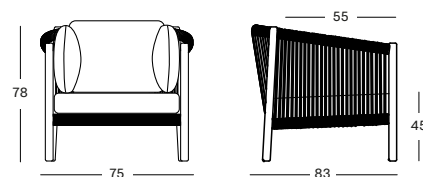

PROTECTIVE COVER PC055

€ 290