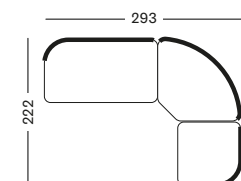

KODO MODULAR SET 5

1. Ensemble comprenant :
2. 1x Kodo Modular 2 seater right + coussin d'assise et de dos
   - 1x Kodo Modular corner + coussin d'assise et de dos
   - 1x Kodo Modular 1 seater left + coussin d'assise et de dos

CAT. B	CAT. C	CAT. G	COM
€ 8525	€ 8770	€ 8895	€ 8525

PROTECTIVE COVER PC027 € 1020