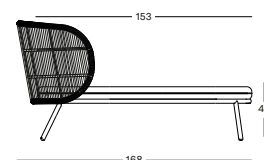

KODO COLLECTION by Studio Segers

KODO DAYBED GC082 € 2575

- Corde polypropylène sur un cadre en aluminium thermolaqué.

COUSSINS	CAT. B	CAT. C	CAT. G	COM
Siège 12 cm mousse quick dry métrage de tissu QE226 : 430 cm	QB226 € 1395	QC226 € 1425	QG226 € 1575	QE226 € 1395
Coussin déco 40x40 remplissage fibre de polyester	CB092 € 90	CC092 € 101	CG092 € 115	CE092 € 90
Coussin déco 50x50 remplissage fibre de polyester	CB115 € 101	CC115 € 116	CG115 € 129	CE115 € 101
Coussin déco 60x60 remplissage fibre de polyester	CB123 € 118	CC123 € 129	CG123 € 155	CE123 € 118

Cadre/Siège Aluminium/Corde polypropylène

Fossil Grey
A033S033

Dune White
A045S045

QUICK SHIP SET FOSSIL GREY ALMOND / FIG GREEN GC082A033S033QSS6 € 4808

QUICK SHIP SET DUNE WHITE ALMOND / FIG GREEN GC082A045S045QSS6 € 4808

1. Ensemble comprenant :
2. 1x Kodo daybed en Fossil Grey ou Dune White
   - 1x coussin d'assise en Almond P0303 (cat. C)
   - 2x coussins déco 40x40 en Pine Green M0202(cat. C)
   - 3x coussins déco 50x50 en Fig Green M0303 (cat. C)
   - 2x coussins déco en 60x60 en Almond P0303 (cat. C)

PROTECTIVE COVER PC010 € 560