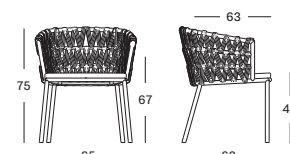

LEO COLLECTION

LEO DINING CHAIR GD075 € 715

- Corde acrylique sur un cadre en aluminium thermolaqué.

COUSSINS	CAT. B	CAT. C	CAT. G	COM
Siège + coussin de dos 4 cm mousse quick dry 12 cm remplissage de polyester métrage de tissu QE387 : 110 cm	QB387	QC387	QG387	QE387
	€ 245	€ 270	€ 355	€ 245

QUICK SHIP SET ZINC GD075A013S013QSS1 € 985

1. Ensemble comprenant :
2. 1x Leo dining chair en Lava
   - 1x coussin d'assise et 1x coussin de dos en Savane Zinc S2121 (cat. C)

PROTECTIVE COVER PC001 € 205

Cadre Aluminium

Lava
A013

Siège Corde acrylique

Lava
S013