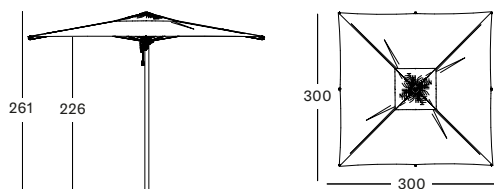

PARASOL BASE 300X300/350X350 LG004M011 € 750

- Une base en enduit d'époxy thermolaqué.
- Roulettes pivotantes noires avec blocage.

FLORENCE PARASOL 350X350

- Structure en eucalyptus vernis transparent (dia 61 mm).
- Toile de parasol standard avec Canvas S0606, Sunbrella Solids sur demande.

CANOPY SUNBRELLA CANVAS PA003W010BS06 € 1995

CANOPY SUNBRELLA SOLIDS PA003W010B € 2595