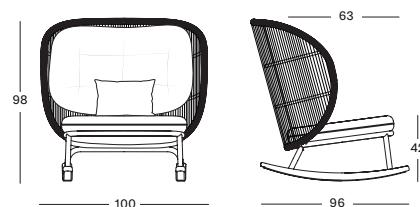

KODO COLLECTION by Studio Segers

KODO ROCKING CHAIR GC087 € 1750

- Corde polypropylène sur un cadre en aluminium thermolaqué.

COUSSINS	CAT. B	CAT. C	CAT. G	COM
Siège 12 cm mousse quick dry métrage de tissu QE142 : 180 cm	QB142 € 410	QC142 € 440	QG142 € 495	QE142 € 410
Coussin de dos remplissage fibre de polyester métrage de tissu CE144 : 210 cm	CB144 € 345	CC144 € 375	CG144 € 425	CE144 € 345
Coussin déco 35x50 remplissage fibre de polyester	CB114 € 92	CC114 € 103	CG114 € 117	CE114 € 92

Cadre/Siège Aluminium/Corde polypropylène

Fossil Grey
A033S033

Dune White
A045S045

Rust/Cinnamon
A030S051

NOUVEAUTÉ

Bascule Teak

Untreated teak
W002

QUICK SHIP SET COMBI 2 FOSSIL GREY ALMOND/FIG GREEN GC087A033S033QSS26 € 2668

QUICK SHIP SET COMBI 2 DUNE WHITE ALMOND/FIG GREEN GC087A045S045QSS26 € 2668

1. Ensemble comprenant :
2. 1x Kodo rocking chair en Fossil Grey ou Dune White
   - 1x coussin d'assise en Almond P0303 (cat. C)
   - 1x coussin de dos en Almond P0303 (cat. C)
   - 1x coussin déco 35x50 en Fig Green M0303 (cat. C)

QUICK SHIP SET COMBI 1 RUST/CINNAMON ALMOND/BURNT ORANGE GC087A030S051QSS27 € 2682

1. Ensemble comprenant :
2. 1x Kodo rocking chair en Fossil Grey ou Dune White
   - 1x coussin d'assise en Almond P0303 (cat. C)
   - 1x coussin de dos en Almond P0303 (cat. C)
   - 1x coussin déco 35x50 en Burnt Orange M1414 (cat. G)

PROTECTIVE COVER PC007 € 325