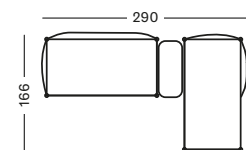

LENTO MODULAR SET 3

1. Ensemble comprenant :
2. 1x Lento Modular corner right + coussin d'assise et de dos
   - 1x Lento Modular chaise longue left + coussin d'assise et de dos
   - 1x Lento Modular connecting side table avec plateau en céramique Portland

CAT. B	CAT. C	CAT. G	COM
€ 8118	€ 8313	€ 8573	€ 8118

PROTECTIVE COVER PC037 € 1075