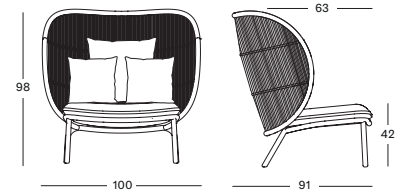

KODO COLLECTION by Studio Segers

KODO COCOON GC044 € 1295

- Corde polypropylène sur un cadre en aluminium thermolaqué.

COUSSINS	CAT. B	CAT. C	CAT. G	COM
Siège 12 cm mousse quick dry métrage de tissu QE142: 180 cm	QB142 € 410	QC142 € 440	QG142 € 495	QE142 € 410
Coussin déco 40x40 remplissage fibre de polyester	CB092 € 90	CC092 € 101	CG092 € 115	CE092 € 90
Coussin déco 60x60 remplissage fibre de polyester	CB123 € 118	CC123 € 129	CG123 € 155	CE123 € 118

Cadre/Siège Aluminium/Corde polypropylène

NOUVEAUTÉ

QUICK SHIP SET COMBI 1 FOSSIL GREY ALMOND/FIG GREEN GC044A033S033QSS16 € 2066

QUICK SHIP SET COMBI 1 DUNE WHITE ALMOND/FIG GREEN GC044A045S045QSS16 € 2066

1. Ensemble comprenant :
2. 1x Kodo cocoon en Fossil Grey ou Dune White
   - 1x coussin d'assise en Almond P0303 (cat. C)
   - 2x coussins déco 40x40 en Pine Green M0202 (cat. C)
   - 1x coussin déco 60x60 en Fig Green M0303 (cat. C)

QUICK SHIP SET COMBI 1 RUST/CINNAMON ALMOND/BURNT ORANGE GC044A030S051QSS17 € 2094

1. Ensemble comprenant :
2. 1x Kodo cocoon en Rust/Cinnamon
   - 1x coussin d'assise en Almond P0303 (cat. C)
   - 2x coussins déco 40x40 en Burnt Orange M1414 (cat. G)
   - 1x coussin déco 60x60 en Almond P0303 (cat. C)

PROTECTIVE COVER PC007 € 325