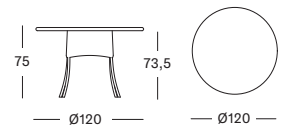

GLASS FOR SAFI SIDE TABLE GL130 € 85

Cadre/Siège Osier

Old Lace
S007

Cadre/Plateau Osier

Old Lace
S007

Cadre/Siège Osier

Old Lace
S007

Black
S023