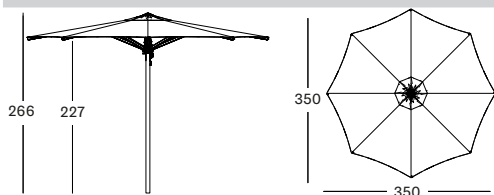

PARASOL BASE 300X300/350X350 LG004M011 € 750

- Une base en enduit d'époxy thermolaqué.
- Roulettes pivotantes noires avec blocage.

Cadre Bois

Eucalyptus W010

Base Acier

Champagne M011

Tissu de toile En stock

CANVAS S0606

Tissu de toile Sur demande

LIN S1212

LONDON STONE S0808

MINERAL BLUE S1010

DARK SMOKE S0909

BLUSH S2929

BLACK S1515

AMBER S3838

OLIVE GREEN S2727

CARBON BEIGE S2828