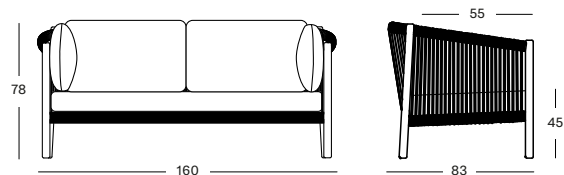

PROTECTIVE COVER PC003 € 370