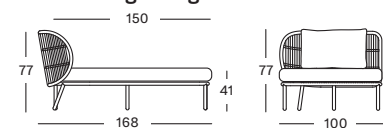

Chaise Longue Right