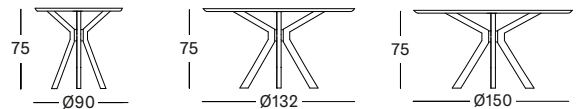

NOA DINING TABLE

NOA DINING TABLE

- Table en teck non traité.

DINING TABLE DIA 90 GT194 € 1595

DINING TABLE DIA 132 GT195 € 2850

DINING TABLE DIA 150 GT196 € 3400

Cadre/ Plateau Teck

Untreated Teck
W002

SAM DINING TABLE

SAM DINING TABLE DIA 120 GT190 € 1750

- Table en teck non traité.