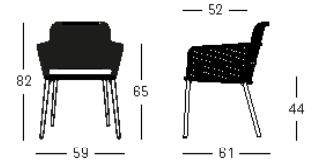

Cadre Aluminium

Dune White
A045

Siège Corde polypropylène

Flax
S049

AKARI LOUNGE CHAIR GC002 € 1095

- Corde acrylique sur un cadre en aluminium thermolaqué.

COUSSINS	CAT. B	CAT. C	CAT. G	COM
Siège + coussins de dos 12 cm mousse quick dry remplissage fibre de polyester métrage de tissu QE315 : 174 cm	QB315	QC315	QG315	QE315
	€ 470	€ 495	€ 620	€ 470