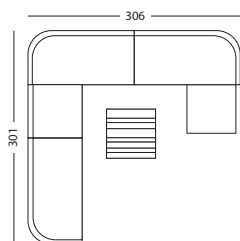

LEO MODULAR SET 5 LEFT

CAT. B CAT. C CAT. G COM

1. Ensemble comprenant :
2. 2x Leo Modular corner right + coussin d'assise et de dos
   - 1x Leo Modular corner left + coussin d'assise et de dos
   - 1x Leo Modular center + coussin d'assise et de dos
   - 1x Leo Modular coffee table
   - 1x Leo Modular footrest + coussin d'assise

€ 10755 € 11039 € 11770 € 10755

FIN DE SÉRIE*

PROTECTIVE COVER PC018

€ 1275