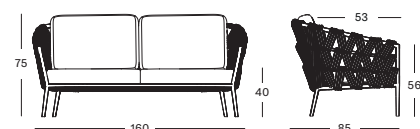

PROTECTIVE COVER PC003 € 370

LEO MODULAR FOOTREST GC050 € 420

- Cadre en aluminium thermolaqué.

FIN DE SÉRIE*

COUSSINS	CAT. B	CAT. C	CAT. G	COM
Siège 12 cm mousse quick dry métrage de tissu CE153 : 95 cm	QB153	QC153	QG153	QE153
	€ 340	€ 365	€ 420	€ 340

Cadre Aluminium

Lava
A013

QUICK SHIP SET ZINC GC50A013QSS1 € 785

FIN DE SÉRIE*

1. Ensemble comprenant :
2. 1x Leo Modular footrest en Lava
   - 1x coussin d'assise en Savane Zinc S2121 (cat. C)