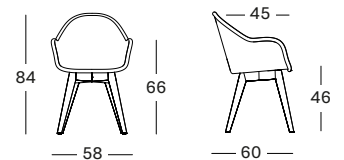

Acier

Black
0M007

Siège Corde polypropylène

Fossil Grey
S033

Dune White
S045

FREYA

FREYA DINING ARMCHAIR GD190

€ 860