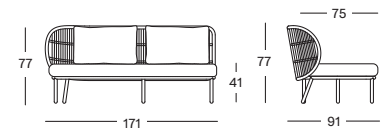

2 Seater Right