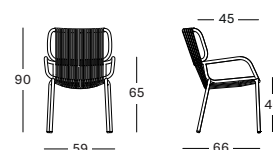

COUSSINS	CAT. B	CAT. C	CAT. G	COM
Siège 2 cm mousse quick dry métrage de tissu QE434 : 51 cm	QB434 € 95	QC434 € 110	QG434 € 120	QE434 € 95

PROTECTIVE COVER PC001 € 205

PROTECTIVE COVER PC020 (4X) € 210

Cadre Aluminium/corde

Moss/Dark green
A016S050

Taupe/Sand
A011S052

RIBBON LOUNGE CHAIR GC017 € 595

- Corde plate en polypropylène sur un cadre en aluminium thermolaqué.
- Patins glisseurs en nylon.
- Empilable (max. 6 chaises, manipuler avec soin pour éviter des dommages).