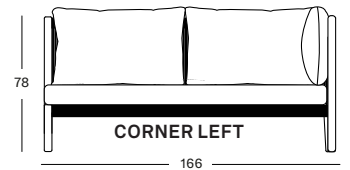

- 1x Lento Modular corner left ou right
- 1x coussin d'assise et 3x coussins de dos en Stone T0202 (cat. G)

Cadre Teck

Untreated teak
W002

Siège Corde polypropylène

Anthracite
S026

LENTO MODULAR CHAISE LONGUE