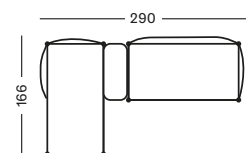

LENTO MODULAR SET 4

1. Ensemble comprenant :
2. 1x Lento Modular corner left + coussin d'assise et de dos
   - 1x Lento Modular chaise longue right + coussin d'assise et de dos
   - 1x Lento Modular connecting side table avec plateau en céramique Portland

CAT. B	CAT. C	CAT. G	COM
€ 8118	€ 8313	€ 8573	€ 8118

PROTECTIVE COVER PC038 € 1075