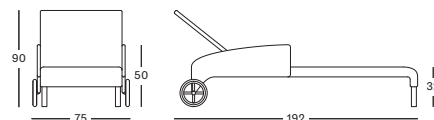

OUTDOOR LLOYD LOOM COLLECTION

DOVILE SUNLOUNGER WITH ARMS GC120 € 1450

- Tissage Lloyd Loom traité sur un cadre en aluminium.
- Stockage à l'intérieur par temps humide et froid.

COUSSINS	CAT. B	CAT. C	CAT. G	COM
Housse amovible avec passepoil 3 cm mousse polyéther Métrage de tissu CE120 : 230 cm	CB120 € 310	CC120 € 340	CG120 € 450	CE120 € 310
Housse non amovible avec passepoil 3 cm mousse polyéther Métrage de tissu CE020 : 240 cm	CB020 € 300	CC020 € 325	CG020 € 420	CE020 € 300

Cadre/Siège Lloyd Loom

toutes couleurs
voir page 9