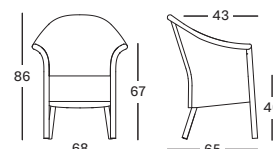

PROTECTIVE COVER PC001

€ 205