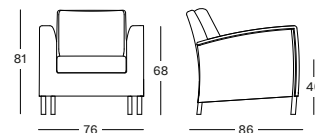

SAFI COLLECTION

SAFI LOUNGE CHAIR GC024 € 990

- Osier polyéthylène sur un cadre en aluminium thermolaqué.

COUSSINS	CAT. B	CAT. C	CAT. G	COM
Siège + coussin de dos 12 cm mousse quick dry remplissage fibre de polyester métrage de tissu QE250 : 200 cm	QB250	QC250	QG250	QE250
	€ 495	€ 520	€ 595	€ 495

PROTECTIVE COVER PC056 € 290

Cadre/Siège Osier