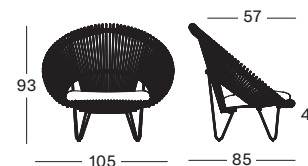

Cadre Acier

Black
M007

Siège Osier

Black
S010

Camel
S022

QUICK SHIP SET CAT. B € 1095

- Ensemble comprenant :
- 1x Roy Cocoon en Black ou Camel
 - 1x coussin d'assise en :
 - Canvas S0606 (cat. B) 
 - London Stone S0808 (cat. B) 