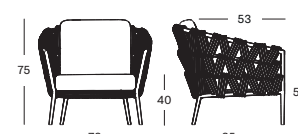

Cadre Aluminium

Lava
A013

Siège Corde acrylique

Lava
S013

QUICK SHIP SET ZINC GC034A013S013QSS1 € 1675

- Ensemble comprenant :
- 1x Leo lounge chair en Lava
 - 1x coussin d'assise et 1x coussin de dos en Savane Zinc S2121 (cat. C)