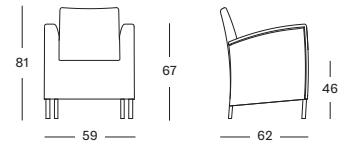

SAFI COLLECTION

SAFI DINING CHAIR GD022 € 655

- Osier polyéthylène sur un cadre en aluminium thermolaqué.

COUSSINS	CAT. B	CAT. C	CAT. G	COM
Siège 4 cm mousse polyéther métrage de tissu CE233 : 70 cm	CB233 € 122	CC233 € 133	CG233 € 168	CE233 € 122

PROTECTIVE COVER PC001 € 205

SAFI DINING TABLE DIA 120 GT018 € 970

- Osier polyéthylène sur un cadre en aluminium thermolaqué.
- Plateau en verre disponible (optionnel).

GLASS FOR SAFI DINING TABLE GL003 € 230

SAFI SUNLOUNGER

- Osier polyéthylène sur un cadre en aluminium thermolaqué.

SAFI SUNLOUNGER NO ARMS GC096 € 1425

SAFI SUNLOUNGER WITH ARMS GC020 € 1565

COUSSINS	CAT. B	CAT. C	CAT. G	COM
Housse amovible avec passepoil 3 cm mousse polyéther métrage de tissu CE120 : 230 cm	CB120 € 310	CC120 € 340	CG120 € 450	CE120 € 310
Housse non amovible avec passepoil 3 cm mousse polyéther métrage de tissu CE020 : 240 cm	CB020 € 300	CC020 € 325	CG020 € 420	CE020 € 300

PROTECTIVE COVER PC046 SAFI SUNLOUNGER NO ARMS € 475

PROTECTIVE COVER PC047 SAFI SUNLOUNGER WITH ARMS € 475

SAFI SIDE TABLE GT019 € 495

- Osier polyéthylène sur un cadre en aluminium thermolaqué.
- Plateau en verre disponible (optionnel).

GLASS FOR SAFI SIDE TABLE GL130 € 85

Cadre/Siège Osier