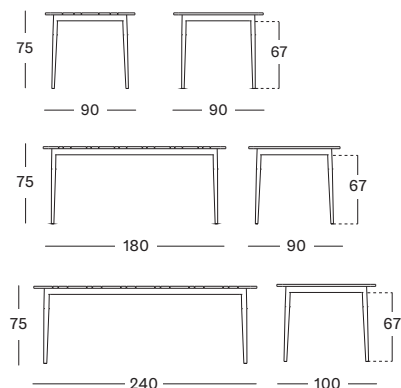

MAX DINING TABLES

MAX DINING TABLE 90X90 GT095

- Structure en aluminium thermolaqué avec un plateau en teck massif non traité.

TEAK TOP W002 € 1445

BLACK HPL TOP H055 € 1815

FLINT CERAMIC TOP K001 € 1995

PORTLAND CERAMIC TOP K003 € 1650

MAX DINING TABLE 180X90 GT094

- Structure en aluminium thermolaqué avec un plateau en teck massif non traité ou en céramique Flint ou Portland.

TEAK TOP W002 € 2095

FLINT CERAMIC TOP K001 € 2995

PORTLAND CERAMIC TOP K003 € 2285

MAX DINING TABLE 240X100 GT093

- Structure en aluminium thermolaqué avec un plateau en teck massif non traité ou en céramique Flint ou Portland.

TEAK TOP W002 € 2850

FLINT CERAMIC TOP K001 € 3995

PORTLAND CERAMIC TOP K003 € 2995

Cadre Aluminium

Black A007   Fossil Grey A033   Dune White A045

Plateau Teck   **HPL**

Untreated teak W002   Black H055

Plateau Céramique

Flint K001   Portland K003