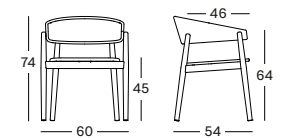

Siège Osier

Old Lace
S007