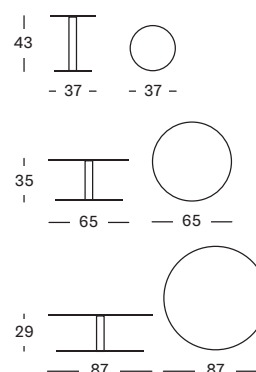

ALU TOP DIA 87 € 1215

FLINT CERAMIC TOP DIA 90 € 2430

SHARDS CERAMIC TOP DIA 90 € 2150

PORTLAND CERAMIC TOP DIA 90 € 2150

Base Aluminium

Plateau Aluminium

Céramique

PLATEAU EN ALUMINIUM