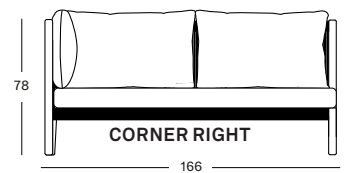

- 1x Lento Modular corner left ou right
- 1x coussin d'assise et 3x coussins de dos en Stone T0202 (cat. G)

Cadre Teck

Untreated teak
W002

Siège Corde polypropylène

Anthracite
S026

LENTO MODULAR CHAISE LONGUE