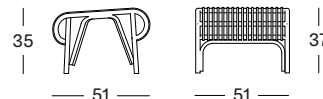

LUCY SUNLOUNGER WITH ARMS GC056 € 1495

- Osier polyéthylène sur un cadre en aluminium thermolaqué.

Cadre/Siège Osier

Off white
S003

COUSSINS	CAT. B	CAT. C	CAT. G	COM
Siège housse non amovible 3 cm mousse polyéther métrage de tissu CE176 : 240 cm	CB176	CC176	CG176	CE176
	€ 360	€ 398	€ 495	€ 360