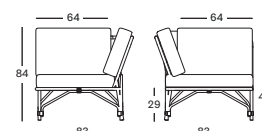

LUCY COLLECTION

LUCY MODULAR CORNER GC054

€ 1025

- Osier polyéthylène sur un cadre en aluminium thermolaqué.

COUSSINS	CAT. B	CAT. C	CAT. G	COM
Siège + coussin de dos 12 cm mousse quick dry remplissage fibre de polyester métrage de tissu CE174 : 185 cm	QB174	QC174	QG174	QE174
	€ 555	€ 595	€ 745	€ 555

PROTECTIVE COVER

SUR DEMANDE

LUCY MODULAR CENTER GC055

€ 790

- Osier polyéthylène sur un cadre en aluminium thermolaqué.

COUSSINS	CAT. B	CAT. C	CAT. G	COM
Siège + coussin de dos 12 cm mousse quick dry remplissage fibre de polyester métrage de tissu QE175 : 235 cm	QB175	QC175	QG175	QE175
	€ 485	€ 540	€ 698	€ 485

PROTECTIVE COVER

SUR DEMANDE

LUCY MODULAR FOOTREST GT062

€ 550

- Osier polyéthylène sur un cadre en aluminium thermolaqué.

COUSSINS	CAT. B	CAT. C	CAT. G	COM
Siège 12 cm mousse quick dry métrage de tissu QE178 : 165 cm	QB178	QC178	QG178	QE178
	€ 305	€ 325	€ 398	€ 305

PROTECTIVE COVER

SUR DEMANDE

LUCY MODULAR COFFEE TABLE GT062

€ 550

- Osier polyéthylène sur un cadre en aluminium thermolaqué.
- Plateau en verre disponible (optionnel).

GLASS FOR LUCY MODULAR COFFEE TABLE GL032

€ 115

Cadre/Siège Osier

Off white
S003