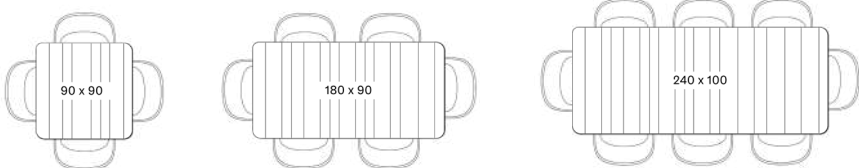

MAX DINING TABLES

MAX DINING TABLE 90X90 GT095

- Structure en aluminium thermolaqué avec un plateau en teck massif non traité.

TEAK TOP W002 € 1445

BLACK HPL TOP H055 € 1815

FLINT CERAMIC TOP K001 € 1995

PORTLAND CERAMIC TOP K003 € 1650

MAX DINING TABLE 180X90 GT094

- Structure en aluminium thermolaqué avec un plateau en teck massif non traité ou en céramique Flint ou Portland.

TEAK TOP W002 € 2095

FLINT CERAMIC TOP K001 € 2995

PORTLAND CERAMIC TOP K003 € 2285

MAX DINING TABLE 240X100 GT093

- Structure en aluminium thermolaqué avec un plateau en teck massif non traité ou en céramique Flint ou Portland.

TEAK TOP W002 € 2850

FLINT CERAMIC TOP K001 € 3995

PORTLAND CERAMIC TOP K003 € 2995

Cadre Aluminium

Black A007   Fossil Grey A033   Dune White A045

Plateau Teck   **HPL**

Untreated teak W002   Black H055

Plateau Céramique

Flint K001   Portland K003