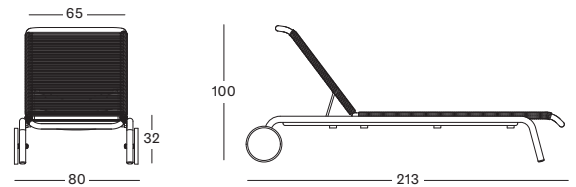

Cadre/Siège Aluminium/Corde polypropylène