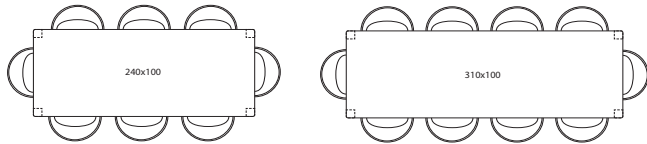

VOLTA DINING TABLE

VOLTA DINING TABLE

- Cadre en teck non traité avec un plateau en céramique masai blanco (6 mm).

DINING TABLE 240X100 GT198 € 4955

DINING TABLE 310X100 GT197 € 5995