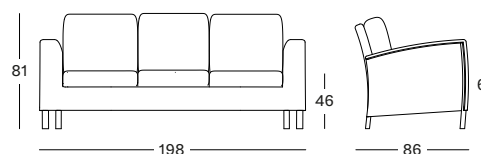

PROTECTIVE COVER PC006 € 450

Cadre/Siège Osier