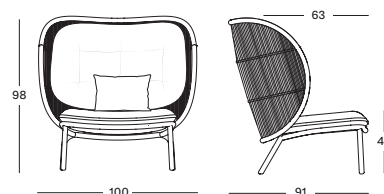

KODO COLLECTION by Studio Segers

KODO COCOON GC044 € 1295

- Corde polypropylène sur un cadre en aluminium thermolaqué.

COUSSINS	CAT. B	CAT. C	CAT. G	COM
Siège 12 cm mousse quick dry métrage de tissu QE142 : 180 cm	QB142 € 410	QC142 € 440	QG142 € 495	QE142 € 410
Coussin de dos remplissage fibre de polyester métrage de tissu CE144 : 210 cm	CB144 € 345	CC144 € 375	CG144 € 425	CE144 € 345
Coussin déco 35x50 remplissage fibre de polyester	CB114 € 92	CC114 € 103	CG114 € 117	CE114 € 92

Cadre/Siège Aluminium/Corde polypropylène

NOUVEAUTÉ

QUICK SHIP SET COMBI 2 FOSSIL GREY ALMOND/FIG GREEN GC044A033S033QSS26 € 2213

QUICK SHIP SET COMBI 2 DUNE WHITE ALMOND/FIG GREEN GC044A045S045QSS26 € 2213

1. Ensemble comprenant :
2. 1x Kodo cocoon en Fossil Grey ou Dune White
   - 1x coussin d'assise en Almond P0303 (cat. C)
   - 1x coussin de dos en Almond P0303 (cat. C)
   - 1x coussin déco 35x50 en Fig Green M0303 (cat. C)

QUICK SHIP SET COMBI 1 RUST/CINNAMON ALMOND/BURNT ORANGE GC044A030S051QSS27 € 2227

1. Ensemble comprenant :
2. 1x Kodo cocoon en Rust/Cinnamon
   - 1x coussin d'assise en Almond P0303 (cat. C)
   - 1x coussin de dos en en Almond P0303 (cat. C)
   - 1x coussin déco 35x50 Burnt Orange M1414 (cat. G)

PROTECTIVE COVER PC007 € 325