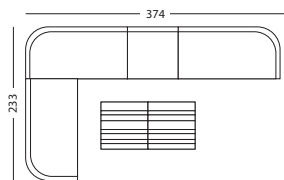

LEO MODULAR SET 4 LEFT

CAT. B CAT. C CAT. G COM

1. Ensemble comprenant :
2. 1x Leo Modular corner left + coussin d'assise et de dos
   - 2x Leo Modular corner right + coussin d'assise et de dos
   - 1x Leo Modular center + coussin d'assise et de dos
   - 2x Leo Modular coffee table

€ 10795 € 11054 € 11730 € 10795

FIN DE SÉRIE*

PROTECTIVE COVER PC016

€ 1225