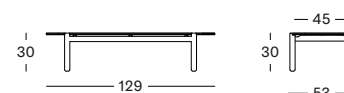

PROTECTIVE COVER PC022 € 475

ODA SIDE TABLE DIA 45 GT149

- Cadre teck massif non traité avec un plateau en céramique (12 mm).

FLINT CERAMIC TOP	€ 970
SHARDS CERAMIC TOP	€ 890
PORTLAND CERAMIC TOP	€ 890

Cadre Teck

Plateau Céramique

ODA COFFEE TABLE DIA 68 GT150

- Cadre teck massif non traité avec un plateau en céramique (12 mm).

FLINT CERAMIC TOP	€ 1075
SHARDS CERAMIC TOP	€ 1000
PORTLAND CERAMIC TOP	€ 1000

ODA COFFEE TABLE DIA 90 GT151

- Cadre teck massif non traité avec un plateau en céramique (12 mm).

FLINT CERAMIC TOP	€ 1375
SHARDS CERAMIC TOP	€ 1270
PORTLAND CERAMIC TOP	€ 1270

ODA COFFEE TABLE 129X53 GT147

- Cadre teck massif non traité avec un plateau en céramique (12 mm).