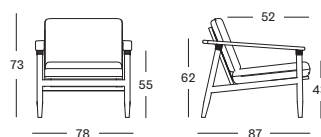

PROTECTIVE COVER PC006 € 450

Cadre Teck

Aged Teak
W092

Siège Corde polypropylène

Greige
S048

Cadre Teck

Aged Teak
W092

Siège Corde polypropylène