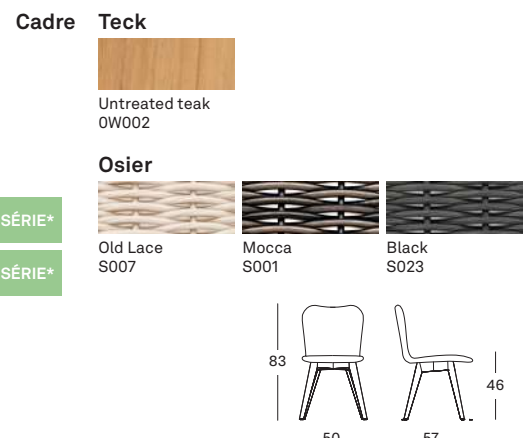

LENA

LENA DINING CHAIR GD070

- Osier polyéthylène sur un cadre en aluminium et un piètement en teck non traité ou en enduit d'époxy et thermolaqué noir.

TEAK BASE OLD LACE 0W002S007 € 565

TEAK BASE MOCCA 0W002S001 € 565

TEAK BASE BLACK 0W002S023 € 565

PROTECTIVE COVER PC001 € 205