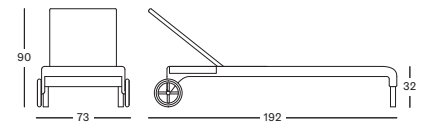

GLASS FOR SAFI SIDE TABLE GL130 € 85

Cadre/Siège Osier

Old Lace
S007

Cadre/Plateau Osier

Old Lace
S007

Cadre/Siège Osier

Old Lace
S007

Black
S023