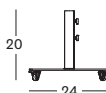

FLORENCE COLLECTION

FLORENCE PARASOL 250X250

- Structure en eucalyptus vernis transparent (dia 48 mm).
- Toile de parasol standard avec Canvas S0606, Sunbrella Solids sur demande.

CANOPY SUNBRELLA CANVAS PA001W010BS06 € 1795

CANOPY SUNBRELLA SOLIDS PA001W010B € 2195

PARASOL BASE FOR 250X250 LG003M011 € 750

- Une base en enduit d'époxy thermolaqué.
- Roulettes pivotantes noires avec blocage.

FLORENCE PARASOL 300X300

- Structure en eucalyptus vernis transparent (dia 61 mm).
- Toile de parasol standard avec Canvas S0606, Sunbrella Solids sur demande.

CANOPY SUNBRELLA CANVAS PA002W010BS06 € 2095

CANOPY SUNBRELLA SOLIDS PA002W010B € 2495

PARASOL BASE 300X300/350X350 LG004M011 € 750

- Une base en enduit d'époxy thermolaqué.
- Roulettes pivotantes noires avec blocage.

FLORENCE PARASOL 350X350

- Structure en eucalyptus vernis transparent (dia 61 mm).
- Toile de parasol standard avec Canvas S0606, Sunbrella Solids sur demande.

CANOPY SUNBRELLA CANVAS PA003W010BS06 € 1995

CANOPY SUNBRELLA SOLIDS PA003W010B € 2595

PARASOL BASE 300X300/350X350 LG004M011 € 750

- Une base en enduit d'époxy thermolaqué.
- Roulettes pivotantes noires avec blocage.

Cadre Bois

Eucalyptus W010

Base Acier

Champagne M011

Tissu de toile En stock

CANVAS S0606

Tissu de toile Sur demande

LIN S1212

LONDON STONE S0808

MINERAL BLUE S1010

DARK SMOKE S0909

BLUSH S2929

BLACK S1515

AMBER S3838

OLIVE GREEN S2727

CARBON BEIGE S2828