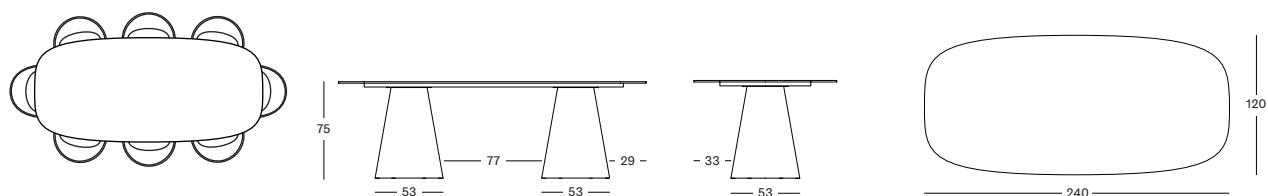

SANDRO DINING TABLE 240X120 GT034A045

- Cadre en aluminium thermolaqué avec plateau en céramique (12 mm).

FLINT CERAMIC TOP K001 € 5500

SHARDS CERAMIC TOP K002 € 4385

PORTLAND CERAMIC TOP K003 € 4385