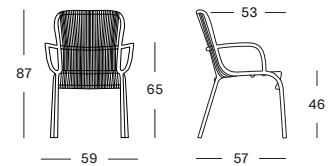

Cadre/corde

Aluminium/Fibre polyéthylène

Black
A007S008