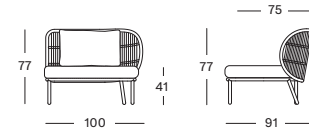

KODO COLLECTION by Studio Segers

KODO MODULAR

- Corde polypropylène sur un cadre en aluminium thermolaqué.
- 2 pièces de connexion incluses par module d'assise.

Cadre/Siège Aluminium/ Corde olypropylène

Dune White
A045S045

KODO MODULAR 1 SEATER LEFT GC157 € 1200

COUSSINS	CAT. B	CAT. C	CAT. G	COM
Siège + coussin de dos 14 cm mousse quick dry remplissage fibre de polyester métrage de tissu QE420 : 250 cm	QB420	QC420	QG420	QE420
	€ 795	€ 870	€ 895	€ 795

1 Seater Left