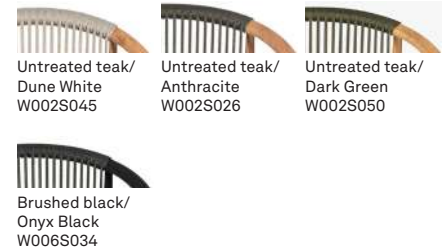

PROTECTIVE COVER PC062 € 310

Cadre/Corde Bois/Polypropylène