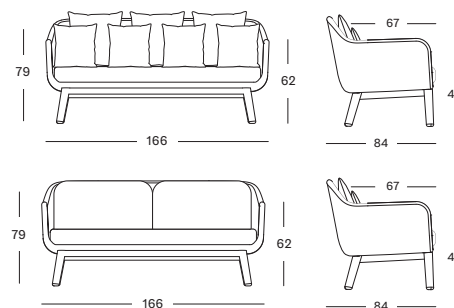

ALEX LOUNGE SOFA TS089

€ 1650

- Assise en tressage Lloyd Loom sur un piètement en chêne massif verni.
- Patins en nylon blanc. Patins en feutre disponibles sur demande.
- Combinaison de coussins déco recommandée: 3x déco 50x50, 4x déco 40x40.

COUSSINS	CAT. B	CAT. C	CAT. G	COM
Assise 10 cm mousse haute résilience métrage de tissu CE089: 265 cm	CB089 € 650	CC089 € 695	CG089 € 750	CE089 € 650
Assise + dos 10 cm mousse haute résilience métrage de tissu CE088: 450 cm	CB088 € 1100	CC088 € 1185	CG088 € 1250	CE088 € 1100
Déco 40x40 remplissage fibre polyester	CB092 € 90	CC092 € 101	CG092 € 115	CE092 € 90
Déco 50x50 remplissage fibre polyester	CB115 € 101	CC115 € 116	CG115 € 129	CE115 € 101