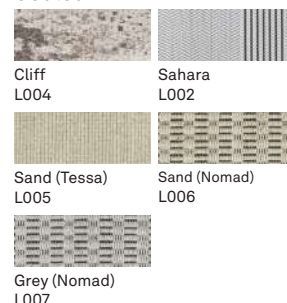

TAPIS

CLIFF

- Tapis haute performance en fibre de polyester en couleur Clay.

CLAY 170X240 GR001L004	€ 798	FIN DE SÉRIE*
CLAY 200X300 GR002L004	€ 1098	FIN DE SÉRIE*
CLAY 250X350 GR003L004	€ 1598	FIN DE SÉRIE*

TOUNDRA

- Tapis haute performance en fibre de polyester en couleur Sahara.

SAHARA 170X240 GR001L002	€ 798	FIN DE SÉRIE*
SAHARA 200X300 GR002L002	€ 1098	FIN DE SÉRIE*
SAHARA 250X350 GR003L002	€ 1598	FIN DE SÉRIE*

TESSA

- Tapis haute performance en fibre de polyester en couleur Sand.

170X240 GR001L005	€ 995
200X300 GR002L005	€ 1495
250X350 GR003L005	€ 2300
DIA 160 GR004L005	€ 695
DIA 200 GR005L005	€ 1100

NOMAD

- Tapis haute performance en fibre de polyester en couleur Sand ou Grey.

170X240 GR001	€ 995
200X300 GR002	€ 1495
250X350 GR003	€ 2300

Tapis Couleur