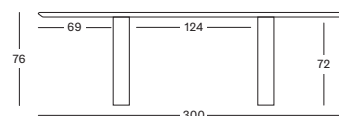

300X120 TA023 € 7450

- Cette taille est fabriquée sur commande. Délai de livraison : environ 10 semaines.

Base Chêne

Natural oak
W011

Plateau Minéral Volcanique

Lunar White
N001

DES FORMATS SUR MESURE JUSQU'À 400X130 CM SONT DISPONIBLES SUR DEMANDE AVEC UN SUPPLÉMENT.