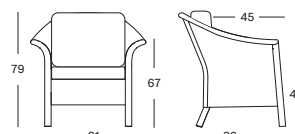

Assise / Cadre Lloyd Loom

Toutes couleurs
voir page 8

VICTOR LOUNGE CHAIR CH031

€ 860

- Assise en tressage Lloyd Loom sur un cadre en rotin.
- Pieds standards en chrome.

COUSSINS	CAT. B	CAT. C	CAT. G	COM
Assise + dos 10 cm mousse haute résilience fabric use CE201: 190 cm	CB201	CC201	CG201	CE201
	€ 410	€ 460	€ 485	€ 410