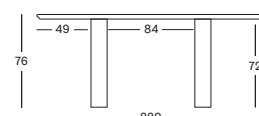

300X120 TA023 € 7450

- Cette taille est fabriquée sur commande. Délai de livraison : environ 10 semaines.

Base Chêne

Natural oak
W011

Plateau Minéral Volcanique

Lunar White
N001

DES FORMATS SUR MESURE JUSQU'À 400X130 CM SONT DISPONIBLES SUR DEMANDE AVEC UN SUPPLÉMENT.