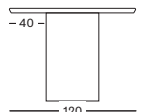

DES FORMATS SUR MESURE JUSQU'À 400X130 CM SONT DISPONIBLES SUR DEMANDE AVEC UN SUPPLÉMENT.

ATLAS DINING TABLE

ATLAS ROUND 130/150

ATLAS ELLIPSE 200/220/240/275/300

ROUND

- Table à manger avec pieds en contreplaqué et plateau en chêne massif.
- Patins en feutre.