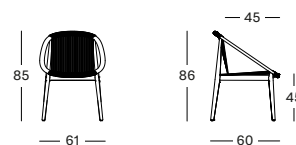

NORMA DINING CHAIR DC115W012S052

€ 795

- Fauteuil en chêne teinté brun foncé avec corde polypropylène en couleur sand.
- Patins en feutre.

Cadre/Corde Bois/Polypropylène

Dark Oak/Sand
W012S052

COUSSINS	CAT. B	CAT. C	CAT. G	COM
Seat cushion 2 cm mousse polyéther métrage de tissu CE428: 50 cm	CB428 € 124	CC428 € 140	CG428 € 160	CE428 € 124