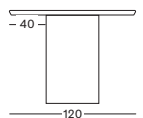

DES FORMATS SUR MESURE JUSQU'À 400X130 CM SONT DISPONIBLES SUR DEMANDE AVEC UN SUPPLÉMENT.

ATLAS DINING TABLE

ATLAS ROUND 130/150

ATLAS ELLIPSE 200/220/240/275/300

ROUND

- Table à manger avec pieds en contreplaqué et plateau en chêne massif.
- Patins en feutre.