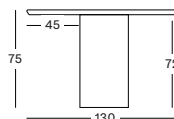

300X120 TA023 € 7450

- Cette taille est fabriquée sur commande. Délai de livraison : environ 10 semaines.

Plateau/Base Chêne

Natural oak
W011

DES FORMATS SUR MESURE JUSQU'À 400X130 CM SONT DISPONIBLES SUR DEMANDE AVEC UN SUPPLÉMENT.