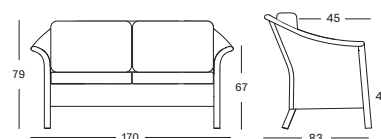

VICTOR LOUNGE SOFA TS006

€ 1470

- Assise en tressage Lloyd Loom sur un cadre en rotin.
- Pieds standards en chrome.

COUSSINS	CAT. B	CAT. C	CAT. G	COM
2 Assise + 2 dos 10 cm mousse haute résilience fabric use CE200: 450 cm	CB200	CC200	CG200	CE200
	€ 925	€ 975	€ 1095	€ 925