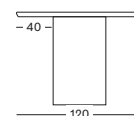

300X120 TA023 € 7450

- Cette taille est fabriquée sur commande. Délai de livraison : environ 10 semaines.

Base Chêne

Natural oak
W011

Plateau Minéral Volcanique

Lunar White
N001

DES FORMATS SUR MESURE JUSQU'À 400X130 CM SONT DISPONIBLES SUR DEMANDE AVEC UN SUPPLÉMENT.