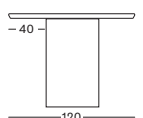

DES FORMATS SUR MESURE JUSQU'À 400X130 CM SONT DISPONIBLES SUR DEMANDE AVEC UN SUPPLÉMENT.

ATLAS DINING TABLE

ATLAS ROUND 130/150

ATLAS ELLIPSE 200/220/240/275/300

ROUND

- Table à manger avec pieds en contreplaqué et plateau en chêne massif.
- Patins en feutre.