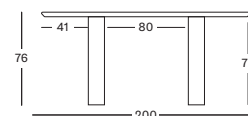

300X120 TA023 € 7450

- Cette taille est fabriquée sur commande. Délai de livraison : environ 10 semaines.

Base Chêne

Natural oak
W011

Plateau Minéral Volcanique

Lunar White
N001

DES FORMATS SUR MESURE JUSQU'À 400X130 CM SONT DISPONIBLES SUR DEMANDE AVEC UN SUPPLÉMENT.