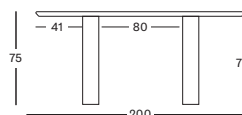

300X120 TA023 € 7450

- Cette taille est fabriquée sur commande. Délai de livraison : environ 10 semaines.

Plateau/Base Chêne

Natural oak
W011

DES FORMATS SUR MESURE JUSQU'À 400X130 CM SONT DISPONIBLES SUR DEMANDE AVEC UN SUPPLÉMENT.