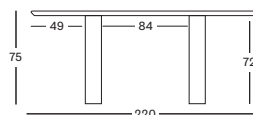

300X120 TA023 € 7450

- Cette taille est fabriquée sur commande. Délai de livraison : environ 10 semaines.

Plateau/Base Chêne

Natural oak
W011

DES FORMATS SUR MESURE JUSQU'À 400X130 CM SONT DISPONIBLES SUR DEMANDE AVEC UN SUPPLÉMENT.