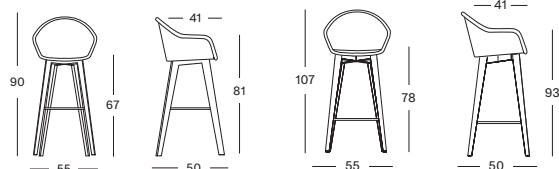

COUNTER STOOL OAK BASE CS018 € 700

BAR STOOL OAK BASE BS017 € 715

Piètement Bois

Natural oak
0W011

Assise Lloyd Loom

Toutes couleurs
voir page 8

LILY COUNTER & BAR STOOLS

LILY
COUNTER STOOL