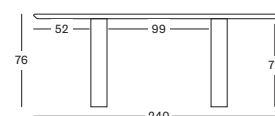

300X120 TA023 € 7450

- Cette taille est fabriquée sur commande. Délai de livraison : environ 10 semaines.

Base Chêne

Natural oak
W011

Plateau Minéral Volcanique

Lunar White
N001

DES FORMATS SUR MESURE JUSQU'À 400X130 CM SONT DISPONIBLES SUR DEMANDE AVEC UN SUPPLÉMENT.