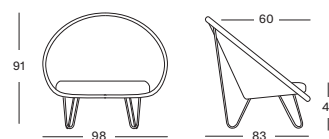

Assise Lloyd Loom

Toutes couleurs
voir page 8