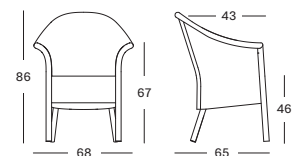

Structure Lloyd Loom

Toutes couleurs
voir page 8