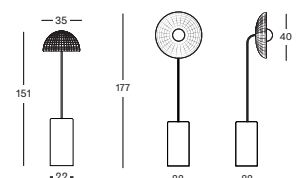

Mushroom
K009