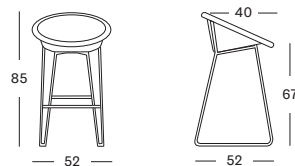

JOE COUNTER STOOL BLACK SLED BASE CS005

€ 550

- Assise en tressage Lloyd Loom avec un piètement en acier thermolaqué noir.
- Patins noirs en nylon.

Piètement **Acier**

Black
3M003

Assise **Lloyd Loom**

Toutes couleurs
voir page 8