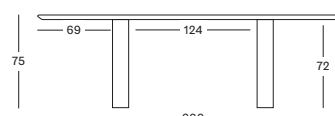

300X120 TA023 € 7450

- Cette taille est fabriquée sur commande. Délai de livraison : environ 10 semaines.

Plateau/Base Chêne

Natural oak
W011

DES FORMATS SUR MESURE JUSQU'À 400X130 CM SONT DISPONIBLES SUR DEMANDE AVEC UN SUPPLÉMENT.