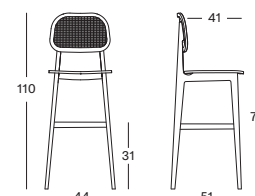

Assise Contreplaqué