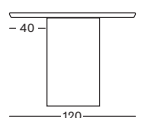

DES FORMATS SUR MESURE JUSQU'À 400X130 CM SONT DISPONIBLES SUR DEMANDE AVEC UN SUPPLÉMENT.

ATLAS DINING TABLE

ATLAS ROUND 130/150

ATLAS ELLIPSE 200/220/240/275/300

ROUND

- Table à manger avec pieds en contreplaqué et plateau en chêne massif.
- Patins en feutre.