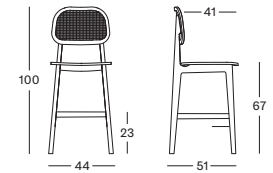

Assise Contreplaqué