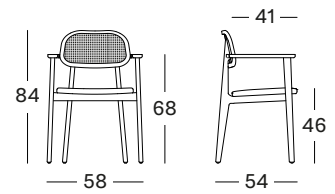

LIME WHITE BOUCLÉ SEAT M0101 € 745

CUSTOM UPHOLSTERED SEAT ↓

GARNISSAGE	CAT. B	CAT. C	CAT. G	COM
3 cm mousse polyéther métrage de tissu CE424: 60 cm	€ 745	€ 765	€ 775	€ 745

Cadre Bois

Assise Bouclé

TEO DINING CHAIRS & ARMCHAIRS