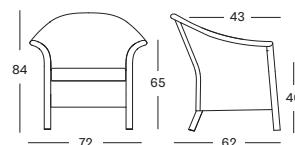

Assise / Cadre Lloyd Loom

Toutes couleurs
voir page 8