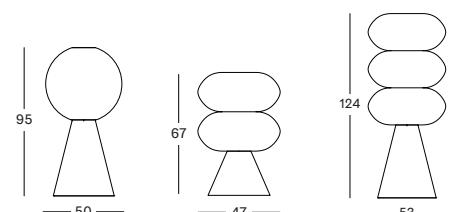

SARI LAMPS

SARI

FLOOR / TABLE LAMP SMALL LA017

€ 295

Abat-jour en rotin fait-main avec un cadre en acier thermolaqué noir

- Câble électrique en tissu noir de 2,5 m avec interrupteur manuel et fiche EU
- E27 LED ampoule incluse (4W, 60 mm globe, 2700 K, 470 lumens)

FLOOR LAMP MEDIUM LA018

€ 425

Abat-jour en rotin fait-main avec un cadre en acier thermolaqué noir

- Câble électrique en tissu noir de 4 m avec interrupteur à pédale et fiche EU
- E27 LED ampoule incluse (4W, 60mm globe, 2700 K, 470 lumens)

FLOOR LAMP LARGE LA019

€ 495

Abat-jour en rotin fait-main avec un cadre en acier thermolaqué noir

- Câble électrique en tissu noir de 4 m avec interrupteur à pédale et fiche EU
- E27 LED ampoule incluse (4W, 60mm globe, 2700 K, 470 lumens)

Piètements Acier

Black
M003

Abat-jour Rotin

Natural
I206

BOB & BILL

BOB FLOOR LAMP LA032

€ 695

Lampes sur pieds en rotin fait-main

- 4 m câble en tissu noir avec interrupteur à pied et fiche EU.
- E27 LED ampoule incluse (4,5W, 2500 K, 310 lumens)

Cadre Rotin

Natural
I206

BILL

FLOOR LAMP SMALL LA033

€ 725

Lampes sur pieds en rotin fait-main

- Câble électrique en tissu noir de 4 m avec interrupteur manuel et prise EU.
- E27 LED ampoule incluse (4,5W, 2500 K, 310 lumens)

BILL FLOOR LAMP LARGE LA031

€ 895

Lampes sur pieds en rotin fait-main

- Câble électrique en tissu noir de 4 m avec interrupteur manuel et prise EU.
- E27 LED ampoule incluse (6W, 2500 K, 440 lumens)