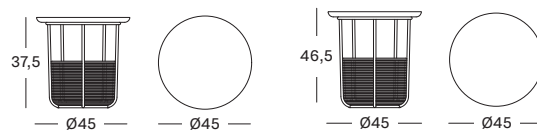

- Structure en acier thermolaqué noir avec panier en rotin et plateau en chêne massif.

SMALL AC002 € 570

MEDIUM AC003 € 590

Structure **Acier** **Rotin**

Black M003 Natural I206

Plateau **Bois**

Natural oak W011