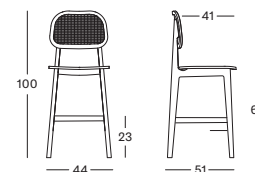

Assise Contreplaqué