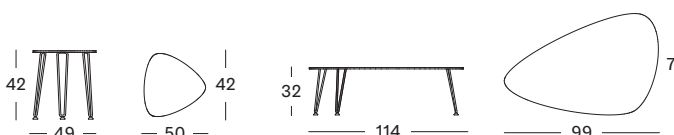

BASKET TABLES

BASKET SIDE TABLE

- Structure en acier thermolaqué noir avec panier en rotin et plateau en chêne massif.

SMALL AC002 € 570

MEDIUM AC003 € 590

Structure **Acier** **Rotin**

Black M003 Natural I206

Plateau **Bois**

Natural oak W011

ROZY TABLES

ROZY

- Structure en acier thermolaqué noir et plateau en HPL noir.

SIDE TABLE GT001 € 550

COFFEE TABLE GT002 € 1195

Piètements **Acier**

Black M007

Plateau **HPL**

Black H055