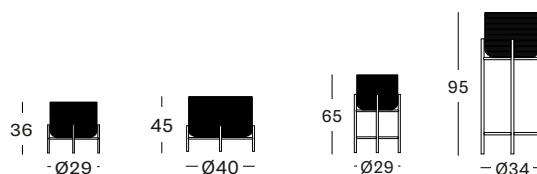

VIVI PLANT STANDS

VIVI PLANT STAND

- Piètement en acier thermolaqué noir et panier en rotin naturel.
- Soucoupe en plastique incluse.

SMALL DIA 29X36H AC901 € 265

MEDIUM DIA 40X45H AC902 € 298

LARGE DIA 29X65H AC903 € 310

X-LARGE DIA 34X95H AC904 € 335

Piètement Acier

Black M003

Panier Rotin

Natural I206