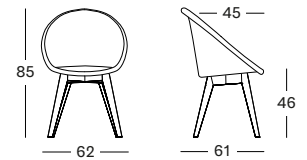

JACK DINING CHAIRS

JACK DINING CHAIRS DC064

OAK BASE

€ 510

- Assise en tressage Lloyd Loom avec un piètement en chêne massif vernis.
- Patins en feutre. Patins blancs en nylon disponibles sur demande.

STEEL BASE

€ 498

- Assise en tressage Lloyd Loom avec un piètement en acier thermolaqué noir.
- Patins en feutre. Patins noirs en nylon disponibles sur demande.

Piètement Bois

Natural oak
0W001

Acier

Black
1M003

Assise Lloyd Loom

Toutes couleurs
voir page 8

COUSSINS

	CAT. B	CAT. C	CAT. G	COM
	CB077	CC077	CG077	CE077
2 cm mousse polyéther métrage de tissu CE077: 60 cm	€ 98	€ 108	€ 125	€ 98