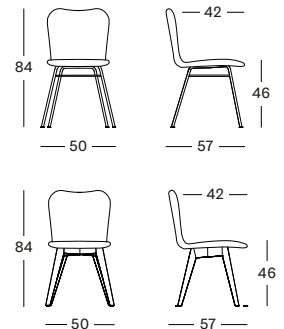

Piètement Acier

Black
0M003

Bois

Natural oak
0W011

Black stained
0W003

Assise Lloyd Loom

Toutes couleurs
voir page 8

YANN DINING CHAIRS