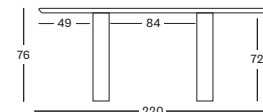

DES FORMATS SUR MESURE JUSQU'À 400X130 CM SONT DISPONIBLES SUR DEMANDE AVEC UN SUPPLÉMENT.

ATLAS DINING TABLE

ATLAS ROUND 130/150

ATLAS ELLIPSE 200/220/240/275/300

ROUND

- Table à manger avec pieds en contreplaqué et plateau en chêne massif.
- Patins en feutre.