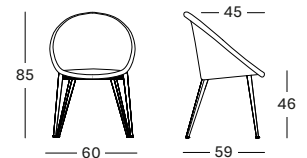

JACK DINING CHAIRS

JACK DINING CHAIRS DC064

OAK BASE

€ 510

- Assise en tressage Lloyd Loom avec un piètement en chêne massif vernis.
- Patins en feutre. Patins blancs en nylon disponibles sur demande.

STEEL BASE

€ 498

- Assise en tressage Lloyd Loom avec un piètement en acier thermolaqué noir.
- Patins en feutre. Patins noirs en nylon disponibles sur demande.

Piètement Bois

Natural oak
0W001

Acier

Black
1M003

Assise Lloyd Loom

Toutes couleurs
voir page 8

COUSSINS

	CAT. B	CAT. C	CAT. G	COM
	CB077	CC077	CG077	CE077
2 cm mousse polyéther métrage de tissu CE077: 60 cm	€ 98	€ 108	€ 125	€ 98