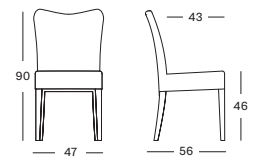

Structure Lloyd Loom

Toutes couleurs
voir page 8