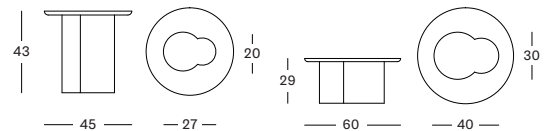

- Base en céramique fait-main avec un plateau en chêne verni.

CERAMIC MAROON / NATURAL OAK 0K008W011 € 870

CERAMIC MUSHROOM / NATURAL OAK 0K009W011 € 870

Base Céramique

Plateau Chêne

ARVIN STOOL

MAROON

MUSHROOM