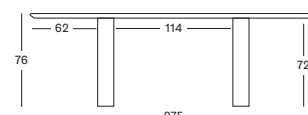

300X120 TA023 € 7450

- Cette taille est fabriquée sur commande. Délai de livraison : environ 10 semaines.

Base Chêne

Natural oak
W011

Plateau Minéral Volcanique

Lunar White
N001

DES FORMATS SUR MESURE JUSQU'À 400X130 CM SONT DISPONIBLES SUR DEMANDE AVEC UN SUPPLÉMENT.