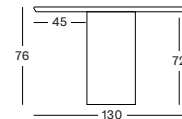

DES FORMATS SUR MESURE JUSQU'À 400X130 CM SONT DISPONIBLES SUR DEMANDE AVEC UN SUPPLÉMENT.

ATLAS DINING TABLE

ATLAS ROUND 130/150

ATLAS ELLIPSE 200/220/240/275/300

ROUND

- Table à manger avec pieds en contreplaqué et plateau en chêne massif.
- Patins en feutre.