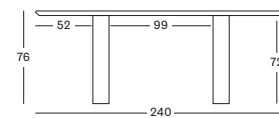

DES FORMATS SUR MESURE JUSQU'À 400X130 CM SONT DISPONIBLES SUR DEMANDE AVEC UN SUPPLÉMENT.

ATLAS DINING TABLE

ATLAS ROUND 130/150

ATLAS ELLIPSE 200/220/240/275/300

ROUND

- Table à manger avec pieds en contreplaqué et plateau en chêne massif.
- Patins en feutre.