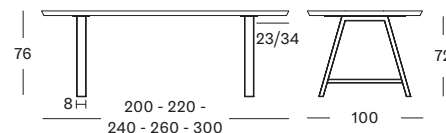

ALBERT DINING TABLE

ALBERT

- Table rectangulaire avec un plateau en chêne massif verni naturel avec bord incliné en 1 ou 2 pièces. Piètement thermolaqué noir A. Les piétements peuvent être montés dans 2 positions différentes en fonction de l'emplacement de vos chaises.
- Dimensions personnalisées sur demande : max. 120 cm de largeur et 300 cm de longueur.

ONE-PIECE TOP

200X100 ONE-PIECE TOP TA0810M003W011	€ 3530
220X100 ONE-PIECE TOP TA0820M003W011	€ 3670
240X100 ONE-PIECE TOP TA0830M003W011	€ 3875
260X100 ONE-PIECE TOP TA0840M003W011	€ 4240
300X100 ONE-PIECE TOP TA0850M003W011	€ 4780

TWO-PIECE TOP

200X100 TWO-PIECE TOP TA0750M003W011	€ 3530
220X100 TWO-PIECE TOP TA0760M003W011	€ 3670
240X100 TWO-PIECE TOP TA0770M003W011	€ 3875
260X100 TWO-PIECE TOP TA0780M003W011	€ 4240
300X100 TWO-PIECE TOP TA0790M003W011	€ 4780

Plateau Chêne

Plateau Variantes

Piètement Acier

Black
M003

Piètement Variantes

A-base

A-BASE