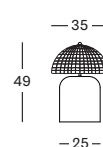

Fixation **Métal**

Brass
M012

Abat-jour **Rotin**

Natural
I206

Céramique

Maroon
K008

Mushroom
K009

MEDIUM