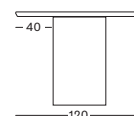

300X120 TA023 € 7450

- Cette taille est fabriquée sur commande. Délai de livraison : environ 10 semaines.

Base Chêne

Natural oak
W011

Plateau Minéral Volcanique

Lunar White
N001

DES FORMATS SUR MESURE JUSQU'À 400X130 CM SONT DISPONIBLES SUR DEMANDE AVEC UN SUPPLÉMENT.