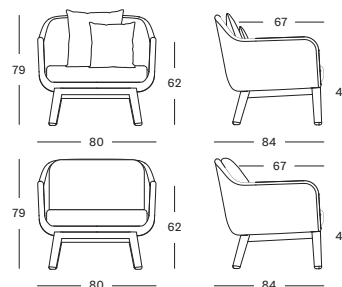

Piètement Bois

Assise Lloyd Loom

Toutes couleurs
voir page 8