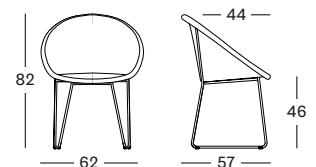

Assise Lloyd Loom

Toutes couleurs
voir page 8