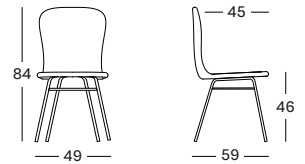

Assise Lloyd Loom

Toutes couleurs
voir page 8