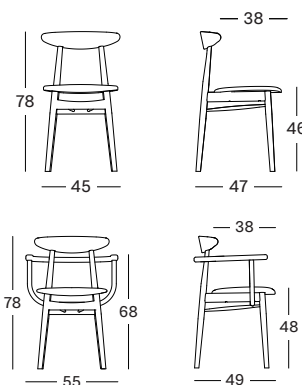

Assise Cuir Végan

Garnissage

VEUILLEZ NOUS CONTACTER POUR LES ASSISES GARNIES SUR MESURE. QMC: 24 PCS

MARU DINING TABLE

MARU ROUND

MARU OVAL

ROUND

- Plateau de table ronde en chêne massif verni naturel et piètement conique de lattes en chêne.
- plateau dia 130 cm / piètement dia 50 cm.
- plateau dia 150 cm / piètement dia 60 cm.