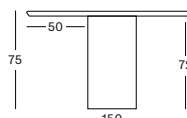

300X120 TA023 € 7450

- Cette taille est fabriquée sur commande. Délai de livraison : environ 10 semaines.

Plateau/Base Chêne

Natural oak
W011

DES FORMATS SUR MESURE JUSQU'À 400X130 CM SONT DISPONIBLES SUR DEMANDE AVEC UN SUPPLÉMENT.