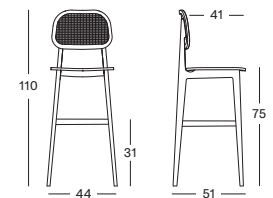

Assise Contreplaqué