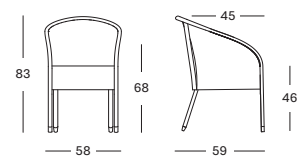

Structure Lloyd Loom

Toutes couleurs
voir page 8

CHESTER DINING CHAIR DC103

€ 555

- Tressage Lloyd Loom sur un cadre en rotin. Pieds standards en couleur chromée. Pieds en laiton disponibles sur demande.
- Standard avec patins en feutre. Patins noirs en nylon disponibles sur demande.

COUSSINS	CAT. B	CAT. C	CAT. G	COM
4 cm mousse polyéther métrage de tissu CE003: 70 cm	CB003	CC003	CG003	CE003
	€ 125	€ 134	€ 172	€ 125

Structure Lloyd Loom

Toutes couleurs
voir page 8

VICTOR DINING ARMCHAIR DC021