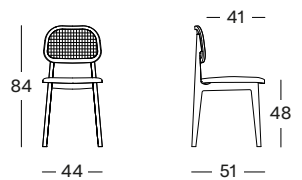

Upholstered seat