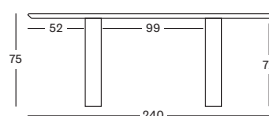

300X120 TA023 € 7450

- Cette taille est fabriquée sur commande. Délai de livraison : environ 10 semaines.

Plateau/Base Chêne

Natural oak
W011

DES FORMATS SUR MESURE JUSQU'À 400X130 CM SONT DISPONIBLES SUR DEMANDE AVEC UN SUPPLÉMENT.