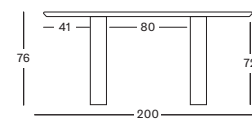

DES FORMATS SUR MESURE JUSQU'À 400X130 CM SONT DISPONIBLES SUR DEMANDE AVEC UN SUPPLÉMENT.

ATLAS DINING TABLE

ATLAS ROUND 130/150

ATLAS ELLIPSE 200/220/240/275/300

ROUND

- Table à manger avec pieds en contreplaqué et plateau en chêne massif.
- Patins en feutre.