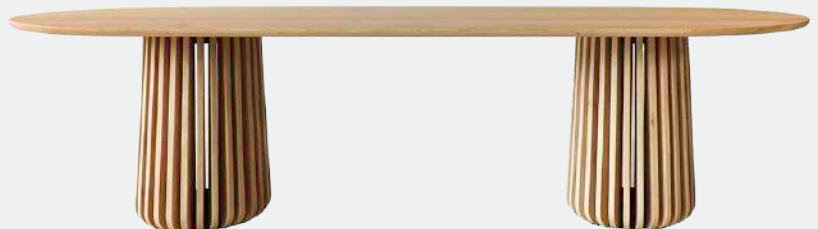

Assise Cuir Végan

Garnissage

VEUILLEZ NOUS CONTACTER POUR LES ASSISES GARNIES SUR MESURE. QMC: 24 PCS

MARU DINING TABLE

MARU ROUND

MARU OVAL

ROUND

- Plateau de table ronde en chêne massif verni naturel et piètement conique de lattes en chêne.
- plateau dia 130 cm / piètement dia 50 cm.
- plateau dia 150 cm / piètement dia 60 cm.