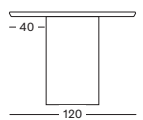

DES FORMATS SUR MESURE JUSQU'À 400X130 CM SONT DISPONIBLES SUR DEMANDE AVEC UN SUPPLÉMENT.

ATLAS DINING TABLE

ATLAS ROUND 130/150

ATLAS ELLIPSE 200/220/240/275/300

ROUND

- Table à manger avec pieds en contreplaqué et plateau en chêne massif.
- Patins en feutre.