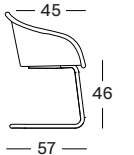

Assise Lloyd Loom

Toutes couleurs
voir page 8