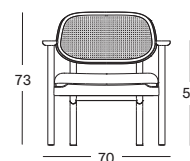

Lime White Bouclé
M0101

Cuir Vegan

Black
V0202

Chestnut
V1313

BASKET TABLES

BASKET TABLE
SMALL

BASKET TABLE
MEDIUM

BASKET SIDE TABLE