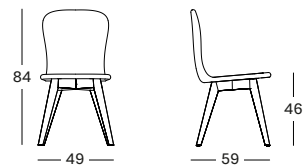

Assise Lloyd Loom

Toutes couleurs
voir page 8