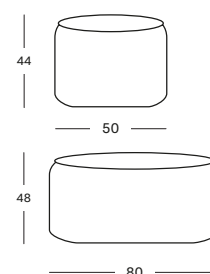

OTTO

TERRACOTTA

MOSS

TAUPE

CHARCOAL

OTTO GC001

€ 495

- Housse extérieure crochétée à la main avec fils de polypropylène.
- Housse intérieure en polyester respirant, remplie de billes de polystyrène.

OTTO FILLING GC001U000

€ 250

- Housse intérieure en polyester respirant, remplie de billes de polystyrène.

Pouf Crochet

OLAF

OLAF

- Housse extérieure disponible dans tous les tissus Vincent Sheppard. Voir page 10 - 11.
- Tissus d'intérieur (Geneva et cuir vegan) uniquement pour un usage intérieur
- Housse intérieure en polyester respirant, remplie de billes de polystyrène.

Pouf Tissus

Tous tissus
voir page 10-11

DIA50 PF001	CAT. B	CAT. C	CAT. G	COM
	PF001B	PF001C	PF001G	PF001E
Polystyrène billes & fibre métrage de tissu PF001E: 110 cm	€ 590	€ 615	€ 650	€ 590

DIA80 PF002	CAT. B	CAT. C	CAT. G	COM
	PF002B	PF002C	PF002G	PF002E
Polystyrène billes & fibre métrage de tissu PF002E: 200 cm	€ 790	€ 840	€ 870	€ 790