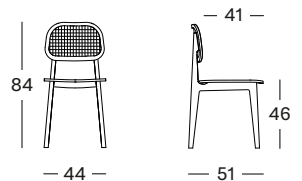

Plywood / Cane seat