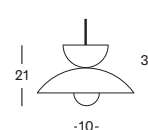

ARVIN PENDANT LAMPS

ARVIN PENDANT LAMPS LA028M012

CERAMIC MAROON BOWL/RATTAN SHADE K008I206 € 460

CERAMIC MUSHROOM BOWL/ RATTAN SHADE K009I206 € 460

Abat-jour en rotin et céramique fait-main avec une fixation en laiton.

- Câble électrique en tissu beige de 2,5 m.
- LED dimmable opalin incluse (E27 G95 LED, 7W, 2700K, 640 lumens).

CERAMIC MUSHROOM BOWL/MAROON SHADE K009K008 € 590

CERAMIC MUSHROOM BOWL/MUSHROOM SHADE K009K009 € 590

Abat-jour en céramique fait-main avec une fixation en laiton.

- Câble électrique en tissu beige de 2,5 m.
- LED dimmable opalin incluse (E27 G95 LED, 7W, 2700K, 640 lumens).

Fixation Métal

Brass
M012

Abat-jour Rotin

Natural
I206

Céramique

Maroon
K008

Mushroom
K009

ARVIN WALL LAMPS

ARVIN WALL LAMPS LA026M012

RATTAN SHADE I206 € 350

Abat-jour en rotin fait-main avec une fixation en laiton.

- Câble électrique en tissu beige de 2,5 m avec interrupteur manuel et prise EU.
- LED opalin incluse (E27 G95 LED, 3,7W, 2700K, 470 lumens).

CERAMIC MAROON SHADE K008 € 485

CERAMIC MUSHROOM SHADE K009 € 485

Abat-jour en céramique fait-main avec une fixation en laiton.

- Câble électrique en tissu beige de 2,5 m avec interrupteur manuel et prise EU.
- LED opalin incluse (E27 G95 LED, 3,7W, 2700K, 470 lumens).

Fixation Métal

Brass
M012

Abat-jour Rotin

Natural
I206

Céramique

Maroon
K008

Mushroom
K009