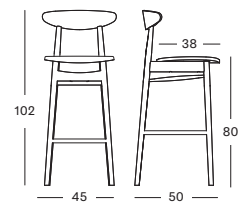

TEO BAR STOOL

TEO BAR STOOL NEARLY BLACK PLYWOOD SEAT BS015C005

€ 665

FIN DE SÉRIE*

- Tabouret de bar avec assise en contreplaqué.
- Disponible en hêtre teinté noir.
- Patins en feutre.

Cadre Bois

Nearly black
C005

Assise Contreplaqué

Nearly black
C005