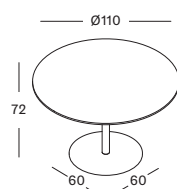

Plateau **HPL**

Black
H055

Piètement **Acier**

Black
M007

RONDA HPL TOP DIA 110 BLACK BI557

€ 1695

- Table bistro avec un plateau en HPL noir de 1 cm et un piètement en enduit d'époxy et thermolaqué noir.
- D'autres plateaux sont disponibles sur demande avec une quantité minimale de 20 pièces : jusqu'à max dia 120 cm.

SPHERA HPL TOP DIA 80 BLACK BI354

€ 1295

- Table bistro avec un plateau en HPL noir de 1 cm et un piètement en enduit d'époxy et thermolaqué noir.
- D'autres plateaux sont disponibles sur demande avec une quantité minimale de 20 pièces : jusqu'à max 80x80 ou dia 100 cm.