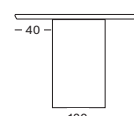

300X120 TA023 € 7450

- Cette taille est fabriquée sur commande. Délai de livraison : environ 10 semaines.

Plateau/Base Chêne

Natural oak
W011

DES FORMATS SUR MESURE JUSQU'À 400X130 CM SONT DISPONIBLES SUR DEMANDE AVEC UN SUPPLÉMENT.