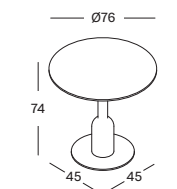

VEUILLEZ NOUS CONTACTER POUR DES DIMENSIONS SUR MESURE. QMC: 20 PCS