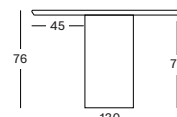

300X120 TA023 € 7450

- Cette taille est fabriquée sur commande. Délai de livraison : environ 10 semaines.

Base Chêne

Natural oak
W011

Plateau Minéral Volcanique

Lunar White
N001

DES FORMATS SUR MESURE JUSQU'À 400X130 CM SONT DISPONIBLES SUR DEMANDE AVEC UN SUPPLÉMENT.