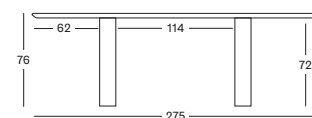

DES FORMATS SUR MESURE JUSQU'À 400X130 CM SONT DISPONIBLES SUR DEMANDE AVEC UN SUPPLÉMENT.

ATLAS DINING TABLE

ATLAS ROUND 130/150

ATLAS ELLIPSE 200/220/240/275/300

ROUND

- Table à manger avec pieds en contreplaqué et plateau en chêne massif.
- Patins en feutre.