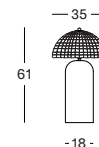

ARVIN TABLE LAMPS

ARVIN TABLE LAMP MEDIUM LA034

CERAMIC MAROON BASE / RATTAN SHADE K008I206 € 495

CERAMIC MUSHROOM / RATTAN SHADE K009I206 € 495

Abat-jour en rotin avec un tube en laiton et une base en céramique fait-main.

- Câble électrique en tissu beige de 2 m avec interrupteur manuel et fiche type C (EU) ou type G (UK).
- Ampoule LED non incluse.

ARVIN TABLE LAMP LARGE LA035

CERAMIC MAROON BASE / RATTAN SHADE K008I206 € 495

CERAMIC MUSHROOM / RATTAN SHADE K009I206 € 495

Abat-jour en rotin avec un tube en laiton et une base en céramique fait-main.

- Câble électrique en tissu beige de 2 m avec interrupteur manuel et fiche type C (EU) ou type G (UK).
- Ampoule LED non incluse.

Fixation **Métal**

Brass
M012

Abat-jour **Rotin**

Natural
I206

Céramique

Maroon
K008

Mushroom
K009

MEDIUM

LARGE