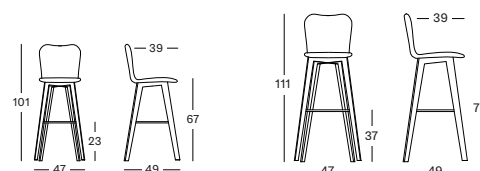

Assise Lloyd Loom

Toutes couleurs
voir page 8