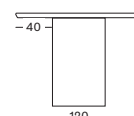

300X120 TA023 € 7450

- Cette taille est fabriquée sur commande. Délai de livraison : environ 10 semaines.

Plateau/Base Chêne

Natural oak
W011

DES FORMATS SUR MESURE JUSQU'À 400X130 CM SONT DISPONIBLES SUR DEMANDE AVEC UN SUPPLÉMENT.