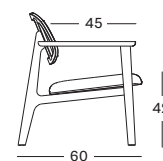

Lime White Bouclé
M0101

Cuir Vegan

Black
V0202

Chestnut
V1313

BASKET TABLES

BASKET TABLE
SMALL

BASKET TABLE
MEDIUM

BASKET SIDE TABLE