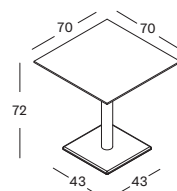

Plateau **HPL**

Black
H055

Piètement **Acier**

Black
M007

RONDA HPL TOP DIA 110 BLACK BI557

€ 1695

- Table bistro avec un plateau en HPL noir de 1 cm et un piètement en enduit d'époxy et thermolaqué noir.
- D'autres plateaux sont disponibles sur demande avec une quantité minimale de 20 pièces : jusqu'à max dia 120 cm.