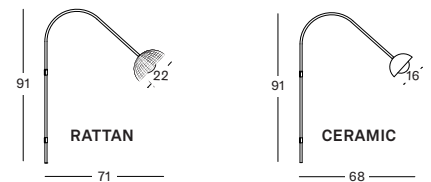

ARVIN SWIVEL WALL LAMPS LA027M012

RATTAN SHADE I206 € 735

Abat-jour en rotin fait-main avec un tube pivotant en laiton.

- Câble électrique en tissu beige de 4 m avec interrupteur manuel et prise EU.
- Ampoule en verre à diffusion et LED incluse (G9 LED, 4,8W, 2700K, 570 lumens).

CERAMIC MAROON SHADE K008 € 795

CERAMIC MUSHROOM SHADE K009 € 795

Abat-jour en céramique fait-main avec un tube pivotant en laiton.

- Câble électrique en tissu beige de 4 m avec interrupteur manuel et prise EU.
- Ampoule en verre opalin et LED incluse (G9 LED, 4,8W, 2700K, 570 lumens).

Fixation **Métal**

Abat-jour **Rotin**

Céramique

Mushroom
K009