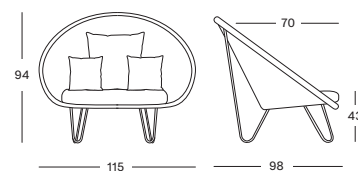

Assise Lloyd Loom

Toutes couleurs
voir page 8