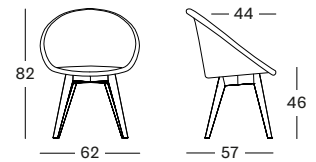

Assise Lloyd Loom

Toutes couleurs
voir page 8