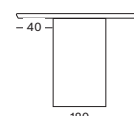

300X120 TA023 € 7450

- Cette taille est fabriquée sur commande. Délai de livraison : environ 10 semaines.

Base Chêne

Natural oak
W011

Plateau Minéral Volcanique

Lunar White
N001

DES FORMATS SUR MESURE JUSQU'À 400X130 CM SONT DISPONIBLES SUR DEMANDE AVEC UN SUPPLÉMENT.