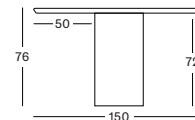

DES FORMATS SUR MESURE JUSQU'À 400X130 CM SONT DISPONIBLES SUR DEMANDE AVEC UN SUPPLÉMENT.

ATLAS DINING TABLE

ATLAS ROUND 130/150

ATLAS ELLIPSE 200/220/240/275/300

ROUND

- Table à manger avec pieds en contreplaqué et plateau en chêne massif.
- Patins en feutre.