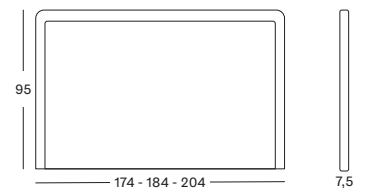

PONG

Cadre en bois avec revêtement Lloyd Loom.

NIGHT TABLE CT011 € 445

GLASS FOR PONG NIGHT TABLE GL023 € 85

Cadre Lloyd Loom

Toutes couleurs
voir page 8

PATINS CHAISES

	<p>PATIN NOIR 25MM EN NYLON POUR PIÈTEMENT EN ROTIN 50 MM VIS À BOIS</p> <p>CONVIENT À Louis, Melbourne, Emma, Chester, Victor, Cordoba, Francis, Anna, Paris, Richmond, Kenton, Sydney, Newcastle</p>	<p>QTÉ</p>	<p>CODE</p>	<p>RIX</p>
	<p>PATIN NOIR 25 MM EN FEUTRE POUR PIÈTEMENT EN ROTIN 50 MM VIS À BOIS</p> <p>CONVIENT À Louis, Melbourne, Emma, Chester, Victor, Cordoba, Francis, Anna, Paris, Richmond, Kenton, Sydney, Newcastle</p>	<p>QTÉ</p>	<p>CODE</p>	<p>RIX</p>
	<p>PATIN NOIR 25 MM EN FEUTRE POUR PIÈTEMENT EN ACIER M4 10 MM VIS</p> <p>CONVIENT À Jack steel base</p>	<p>QTÉ</p>	<p>CODE</p>	<p>RIX</p>
	<p>PATIN NOIR 20 MM EN FEUTRE POUR PIÈTEMENT EN BOIS 20 MM VIS À BOIS</p> <p>CONVIENT À Avril, Lily, Joe, Jack, Yann avec oak et black wood base Edward, Melissa, Teo, Titus</p>	<p>QTÉ</p>	<p>CODE</p>	<p>RIX</p>
	<p>PATIN BLANC 18MM EN NYLON POUR PIÈTEMENT EN CHÊNE 15 MM CLOU</p> <p>CONVIENT À Avril, Lily, Joe, Jack, Yann avec oak base</p>	<p>QTÉ</p>	<p>CODE</p>	<p>RIX</p>
	<p>PATIN NOIR 18MM EN NYLON POUR PIÈTEMENT EN BOIS NOIR 15 MM CLOU</p> <p>CONVIENT À Avril, Lily, Joe, Jack, Yann avec black wood base</p>	<p>QTÉ</p>	<p>CODE</p>	<p>RIX</p>
	<p>PATIN TRANSPARENT EN NYLON POUR SLED BASE M4 10 MM VIS</p> <p>CONVIENT À Joe dining chair, Joe counter stool, Joe bar stool avec matt or shiny steel sled base</p>	<p>QTÉ</p>	<p>CODE</p>	<p>RIX</p>
	<p>PATIN NOIR EN NYLON POUR SLED BASE M4 10 MM VIS</p> <p>CONVIENT À Joe dining chair, Joe counter stool, Joe bar stool avec black sled base. Peut être utilisé pour remplacer les anciens modèles Joe avec de petits patins ronds.</p>	<p>QTÉ</p>	<p>CODE</p>	<p>RIX</p>