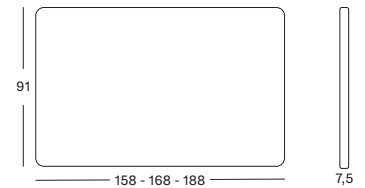

PONG

Cadre en bois avec revêtement Lloyd Loom.

NIGHT TABLE CT011 € 445

GLASS FOR PONG NIGHT TABLE GL023 € 85

Cadre Lloyd Loom

Toutes couleurs
voir page 8

PATINS CHAISES

	<p>PATIN NOIR 25MM EN NYLON POUR PIÈTEMENT EN ROTIN 50 MM VIS À BOIS</p> <p>CONVIENT À Louis, Melbourne, Emma, Chester, Victor, Cordoba, Francis, Anna, Paris, Richmond, Kenton, Sydney, Newcastle</p>	<p>QTÉ</p>	<p>CODE</p>	<p>RIX</p>
	<p>PATIN NOIR 25 MM EN FEUTRE POUR PIÈTEMENT EN ROTIN 50 MM VIS À BOIS</p> <p>CONVIENT À Louis, Melbourne, Emma, Chester, Victor, Cordoba, Francis, Anna, Paris, Richmond, Kenton, Sydney, Newcastle</p>	<p>QTÉ</p>	<p>CODE</p>	<p>RIX</p>
	<p>PATIN NOIR 25 MM EN FEUTRE POUR PIÈTEMENT EN ACIER M4 10 MM VIS</p> <p>CONVIENT À Jack steel base</p>	<p>QTÉ</p>	<p>CODE</p>	<p>RIX</p>
	<p>PATIN NOIR 20 MM EN FEUTRE POUR PIÈTEMENT EN BOIS 20 MM VIS À BOIS</p> <p>CONVIENT À Avril, Lily, Joe, Jack, Yann avec oak et black wood base Edward, Melissa, Teo, Titus</p>	<p>QTÉ</p>	<p>CODE</p>	<p>RIX</p>
	<p>PATIN BLANC 18MM EN NYLON POUR PIÈTEMENT EN CHÊNE 15 MM CLOU</p> <p>CONVIENT À Avril, Lily, Joe, Jack, Yann avec oak base</p>	<p>QTÉ</p>	<p>CODE</p>	<p>RIX</p>
	<p>PATIN NOIR 18MM EN NYLON POUR PIÈTEMENT EN BOIS NOIR 15 MM CLOU</p> <p>CONVIENT À Avril, Lily, Joe, Jack, Yann avec black wood base</p>	<p>QTÉ</p>	<p>CODE</p>	<p>RIX</p>
	<p>PATIN TRANSPARENT EN NYLON POUR SLED BASE M4 10 MM VIS</p> <p>CONVIENT À Joe dining chair, Joe counter stool, Joe bar stool avec matt or shiny steel sled base</p>	<p>QTÉ</p>	<p>CODE</p>	<p>RIX</p>
	<p>PATIN NOIR EN NYLON POUR SLED BASE M4 10 MM VIS</p> <p>CONVIENT À Joe dining chair, Joe counter stool, Joe bar stool avec black sled base. Peut être utilisé pour remplacer les anciens modèles Joe avec de petits patins ronds.</p>	<p>QTÉ</p>	<p>CODE</p>	<p>RIX</p>