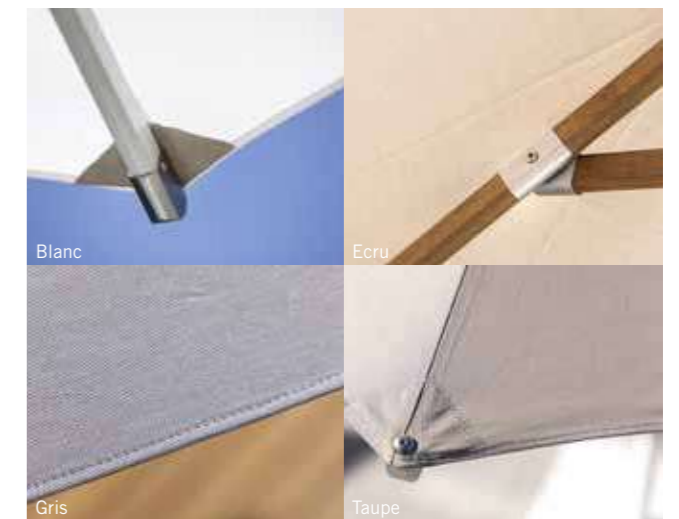

SOCLES

(COMMUNS AUX PARASOLS ALUMINIUM ET TECK)
(FOR ALUMINIUM AND TEAK UMBRELLAS)

SOCLE PARASOL 42X42 POUR Ø 38 MM
UMBRELLA BASE 17" X 17" FOR 1'1/2 POLE
229 €

Noir - Black
SA00138
Blanc - White
SA00238

Colisage : 1pc/1box
Poids : 15 kg
Vol. : 0,03 m³

SOCLE PARASOL 56X56 POUR Ø 48 MM
UMBRELLA BASE 21" X 21" FOR 1'3/4 POLE
339 €

Noir - Black
SA00148
Blanc - White
SA00248

Colisage : 1pc/1box
Poids : 25 kg
Vol. : 0,05 m³

SOCLE PARASOL 68X68 POUR Ø 58 MM
UMBRELLA BASE 26" X 26" FOR 2'1/4 POLE
449 €

Noir - Black
SA00158
Blanc - White
SA00258

Colisage : 1pc/1box
Poids : 35 kg
Vol. : 0,07 m³