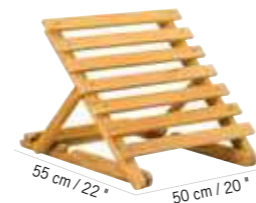

TÊTIÈRE DE PLAGE RÉGLABLE
AJUSTABLE BEACH HEAD REST

149 €
+ éco participation 0,60€ TTC

Teck
Teak
TRO5032
Colisage : 1pc/1box
Poids : 5 kg
Vol. : 0,03 m³