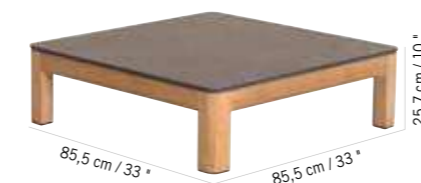

759 €
+ éco participation 2,20[€]TC