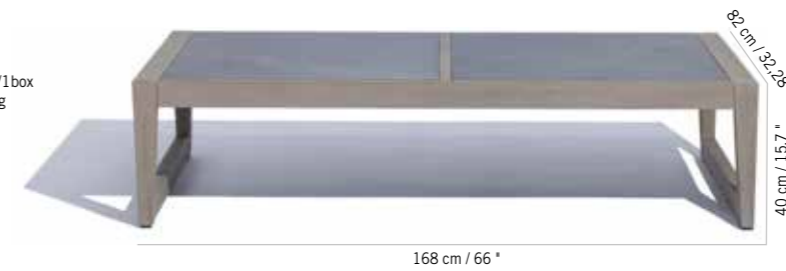

**TABLE BASSE CÉRAMIQUE SKAAL À PARTIR DE 1827 €**

**STRUCTURE POUR TABLE BASSE**  
STRUCTURE FOR SKAAL COFFEE TABLE

**1429 €**  
+ éco participation 1,75 € TTC  
Duratek®  
Duratek®  
**TA04052**

Colisage : 1pc/1box  
Poids : 23,5 kg  
Vol. : 0,26 m³