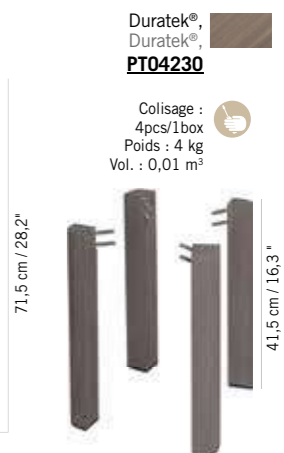

JEU DE 4 PIEDS POUR TABLE BASSE