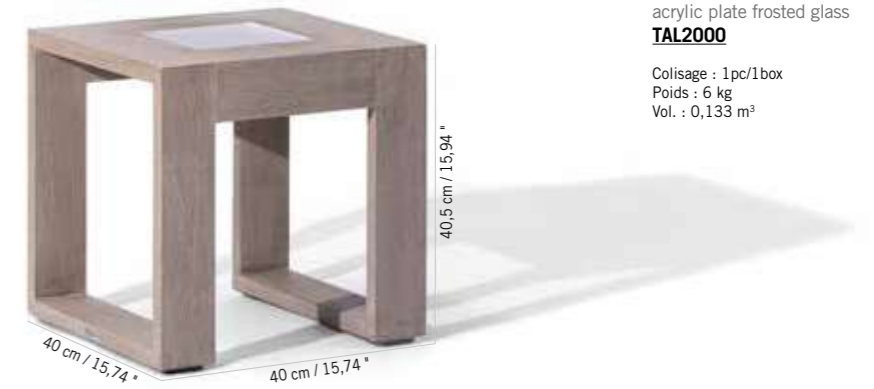

Tables basses lumineuses

Solar low tables

TABLE BASSE LUMINEUSE RANCHO SOLAIRE ET RECHARGEABLE
RANCHO LOW TABLE SOLAR AND RECHARGEABLE LIGHTING

529 €
+ éco participation 2,80 € TTC

ECLAIRAGE
500
LUMENS
BRIGHT

Duratek®,
plaque en verre dépoli
acrylique
Duratek®,
acrylic plate frosted glass
TAL2000

Colisage : 1pc/1box
Poids : 6 kg
Vol. : 0,133 m³