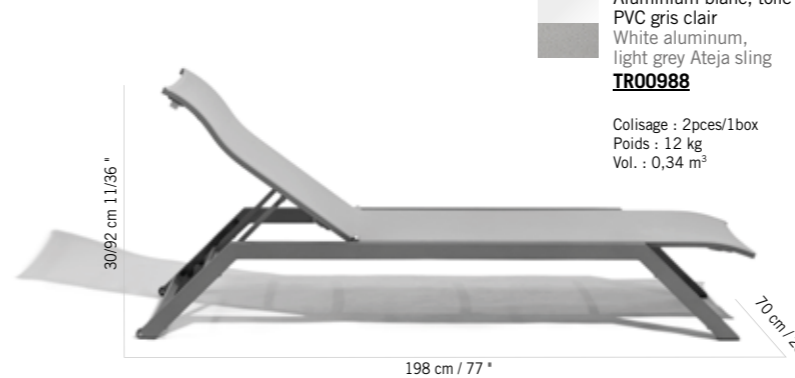

BAIN DE SOLEIL EMPILABLE AMAKA, ROUES ARRIÈRES
AMAKA STACKABLE SUNLOUNGER
BACKWHEELS

659 €
+ éco participation 0,80 € TTC

Aluminium gris espace,
toile PVC gris clair
Space grey aluminum,
light grey Ateja sling
TRO0987

Aluminium blanc, toile
PVC gris clair
White aluminum,
light grey Ateja sling
TRO0988

Colisage : 2pcs/1box
Poids : 12 kg
Vol. : 0,34 m³