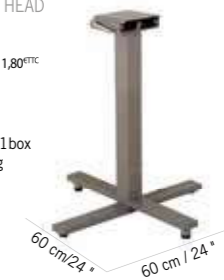

PIED 4 BRANCHES ENCASTRABLE, AVEC TÊTE BASCULANTE CENTRAL LEG WITH TILTING HEAD

299 €
+ éco participation 1,80[€]TC

Colisage : 1pc/1box
Poids : 11,5 kg
Vol. : 0,04 m³

1. **new//**
2. Aluminium couleur Corten, Color Corten aluminum
     FAPR969
   - Aluminium gris espace
     Space grey aluminum
     FAPR980
   - Aluminium Marron
     Brown aluminum
     FAPR999
   - Aluminium muscade
     Muscade aluminum
     FAPR979
   - Aluminium blanc
     White aluminum
     FAPR970

* Uniquement en commande Pré-saison
* Only on pre-seasonal order

FAPR		XEPI		FAPR		PLATEAUX POUR RÉF. FAPR ET XEPI380 / XEPI81 TOP TABLE FOR REF. FAPR AND XEPI380 / XEPI81		
60 x 60 CM 24" X 24"	70 x 70 CM 27" X 27"	80 x 80 CM 31" X 31"	110 x 70 CM 48" X 27"	120 x 80 CM 48" X 31"	Ø 80 CM Ø 31"	Ø 90 CM Ø 35"	Ø 100 CM Ø 39"	
H306060 189€ + éco participation 0,81 €TC	H307070 245€ + éco participation 0,81 €TC	H308080 299€ + éco participation 0,81 €TC	H311070 349€ + éco participation 1,80 €TC	H312080 379€ + éco participation 1,80 €TC	H300080 309€ + éco participation 0,81 €TC	H300090 359€ + éco participation 1,80 €TC	H300100 415€ + éco participation 1,80 €TC	
Poids : 5 kg Vol.: 0,021 m³	Poids : 6 kg Vol.: 0,029 m³	Poids : 9 kg Vol.: 0,036 m³	Poids : 11 kg Vol.: 0,052 m³	Poids : 14 kg Vol.: 0,054 m³	Poids : 9 kg Vol.: 0,035 m³	Poids : 11 kg Vol.: 0,046 m³	Poids : 14 kg Vol.: 0,056 m³	

60 x 60 CM 24" X 24"	70 x 70 CM 27" X 27"	80 x 80 CM 31" X 31"	110 x 70 CM 48" X 27"	120 x 80 CM 48" X 31"	Ø 80 CM Ø 31"	Ø 90 CM Ø 35"	Ø 100 CM Ø 39"	
H406060 189€ + éco participation 0,81 €TC	H407070 245€ + éco participation 0,81 €TC	H408080 299€ + éco participation 0,81 €TC	H411070 349€ + éco participation 1,80 €TC	H412080 379€ + éco participation 1,80 €TC	H400080 309€ + éco participation 0,81 €TC	H400090 359€ + éco participation 1,80 €TC	H400100 415€ + éco participation 1,80 €TC	
Poids : 5 kg Vol.: 0,021 m³	Poids : 6 kg Vol.: 0,029 m³	Poids : 9 kg Vol.: 0,036 m³	Poids : 11 kg Vol.: 0,052 m³	Poids : 14 kg Vol.: 0,054 m³	Poids : 9 kg Vol.: 0,035 m³	Poids : 11 kg Vol.: 0,046 m³	Poids : 14 kg Vol.: 0,056 m³	

PLATEAU HPL CÉRAMIQUE GRISE GREY CERAMIC HPL

60 x 60 CM 24" X 24"	70 x 70 CM 27" X 27"	80 x 80 CM 31" X 31"	110 x 70 CM 48" X 27"	120 x 80 CM 48" X 31"	Ø 80 CM Ø 31"	Ø 90 CM Ø 35"	Ø 100 CM Ø 39"	
H806060 189€ + éco participation 0,81 €TC	H807070 245€ + éco participation 0,81 €TC	H808080 299€ + éco participation 0,81 €TC	H811070 349€ + éco participation 1,80 €TC	H812080 379€ + éco participation 1,80 €TC	H800080 309€ + éco participation 0,81 €TC	H800090 359€ + éco participation 1,80 €TC	H800100 415€ + éco participation 1,80 €TC	
Poids : 5 kg Vol.: 0,021 m³	Poids : 6 kg Vol.: 0,029 m³	Poids : 9 kg Vol.: 0,036 m³	Poids : 11 kg Vol.: 0,052 m³	Poids : 14 kg Vol.: 0,054 m³	Poids : 9 kg Vol.: 0,035 m³	Poids : 11 kg Vol.: 0,046 m³	Poids : 14 kg Vol.: 0,056 m³	

PLATEAU HPL BÉTON CIRÉ WHITE WASH CONCRETE HPL

■ Références en stock - On Stock - Attention : seules certaines références sont stockées, vous reporter à celles identifiées comme telles. Autres références sur commande. nous consulter
Warning : only few references are on stock. Others on special orders