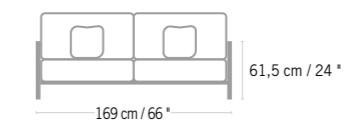

**HP03530 329 €**  
 + éco participation 0,12 € TTC

**new//**

**CANAPÉ DEUX PLACES SKAAL** x 2/3

SKAAL 2 SEATS SOFA

Ref. **CA04070 + C004070**

**4029 €**

+ éco participation 4,46 € TTC

Duratek<sup>®</sup>  
 Duratek<sup>®</sup>  
**CA04070**