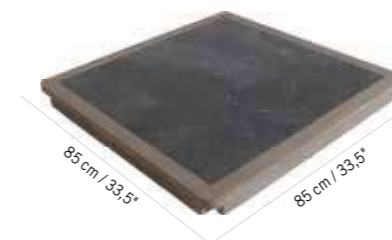

PLATEAU HPL COPENHAGUE

COPENHAGUE HPL TOP TABLE x 4
669 €
+ éco participation 1,15 € TTC

Duratek®, HPL ardoise
Duratek®, Slate HPL
PL04232

Colisage : 1pc/1box
Poids : 14 kg
Vol. : 0,09 m³

JEU DE 4 PIEDS POUR TABLE

SET OF 4 FEET FOR TABLE
285 €
+ éco participation 0,48 € TTC