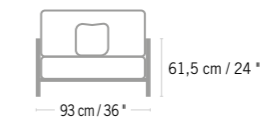

HOUSSE DE PROTECTION FA04063
PROTECTION COVER FOR SKAAL ARMCHAIR

JEU DE COUSSINS
CUSHION SETS

Sunbrella
Lopi marble
Marble Sunbrella
Lopi

Coussin déco
Deauve
Deco cushion
Deauve
C006161

Colisage : 1pc/1box
Poids : 32 kg
Vol. : 0,64 m³

HP03535 179 €
+ éco participation 0,12 € TTC