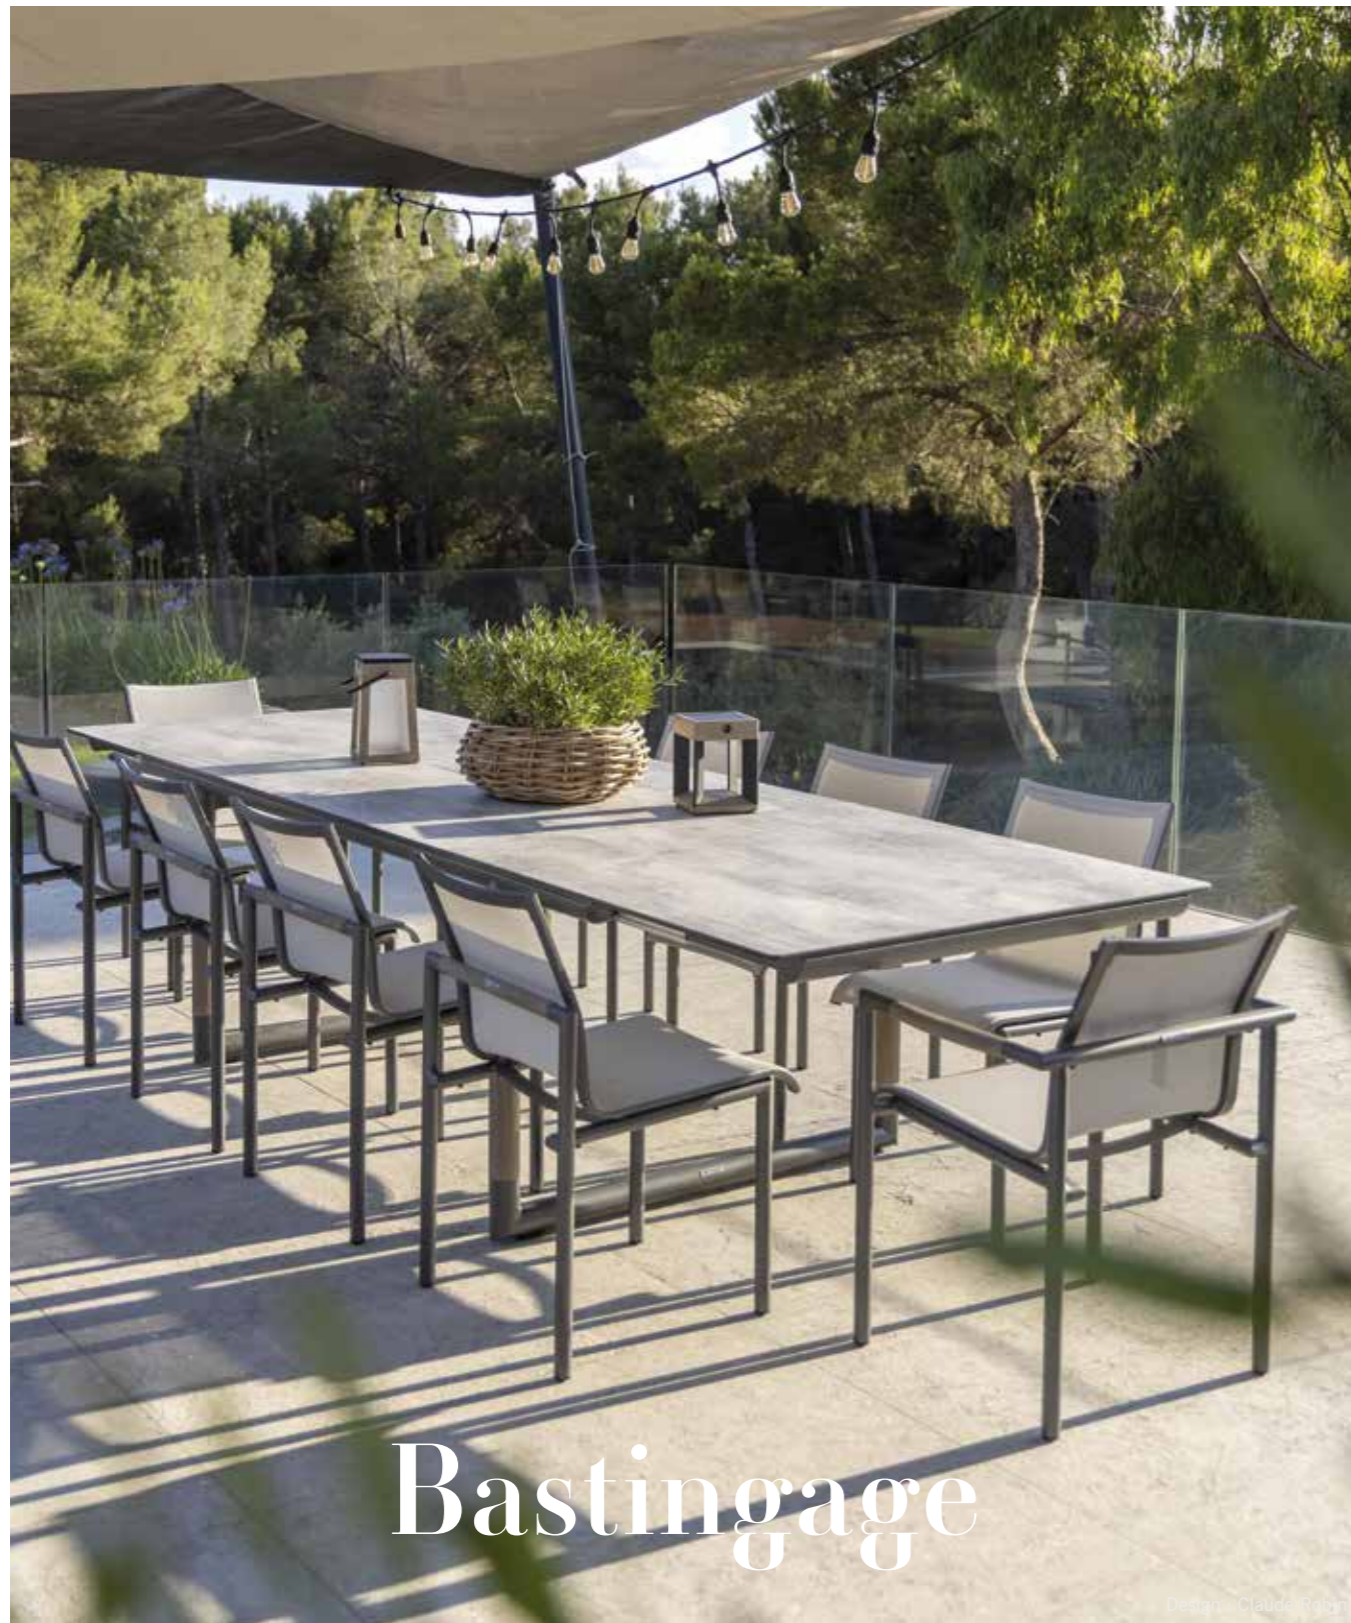

Bastingage

Design : Claude Bégin

Une collection inspirée du monde du nautisme, robuste et douce dans ses formes grâce à ses tubes en aluminium mélangé au Duratek®.

Matières : Aluminium, insert en Duratek® sans entretien, toile Ateja chinée, coussinage Ateja, HPL finition béton ciré

Entretien : Les tables et les assises peuvent rester dehors toute l'année. Les coussins sont déperlants mais doivent être hivernés. Nous conseillons de nettoyer le plateau des tables en HPL après chaque repas à l'eau savonneuse ou au nettoyant pour vitres. Ne pas utiliser de produits abrasifs pour l'entretien du Duratek®.

Bastingage is a tribute to sailing. Strong and soft at the same time, like a ship rail, thanks to its round aluminum shapes and its Duratek® teak insert.

Materials: Aluminum, teak Duratek® finish insert with no maintenance, Ateja sling and cushions, white wash concrete HPL

Maintenance: Chairs and tables can stay outside all year long. Cushions are water repellent, but need to be stored in winter. It is advisable to clean up the table HPL top after each meal. Do not use abrasive products to clean Duratek® frames.

3329 €
+ éco participation 8,50€ TTC