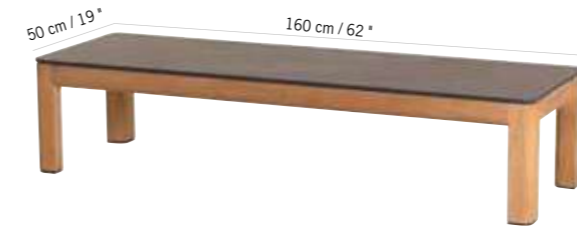

TABLE BASSE HPL TEKURA
TEKURA HPL LOW TABLE

789 €
+ éco participation 2 € TTC

Teck, HPL ardoise
TEAK, SLATE GREY TOP
TA03304
Colisage : 1pc/1box
Poids : 28 kg
Vol. : 0,12 m³