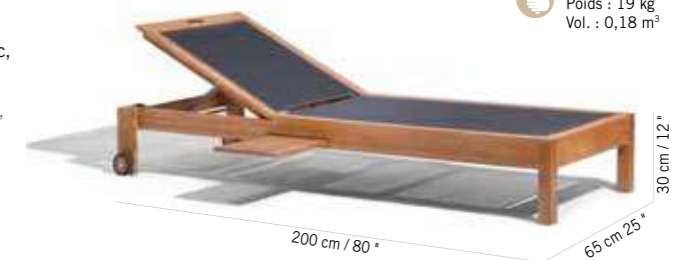

Teck, toile ardoise
Teak, slate grey canvas
TRV9005

Teck, toile taupe
Teak, taupe canvas
TRV9006

Colisage : 1pc/1box
Poids : 19 kg
Vol. : 0,18 m³