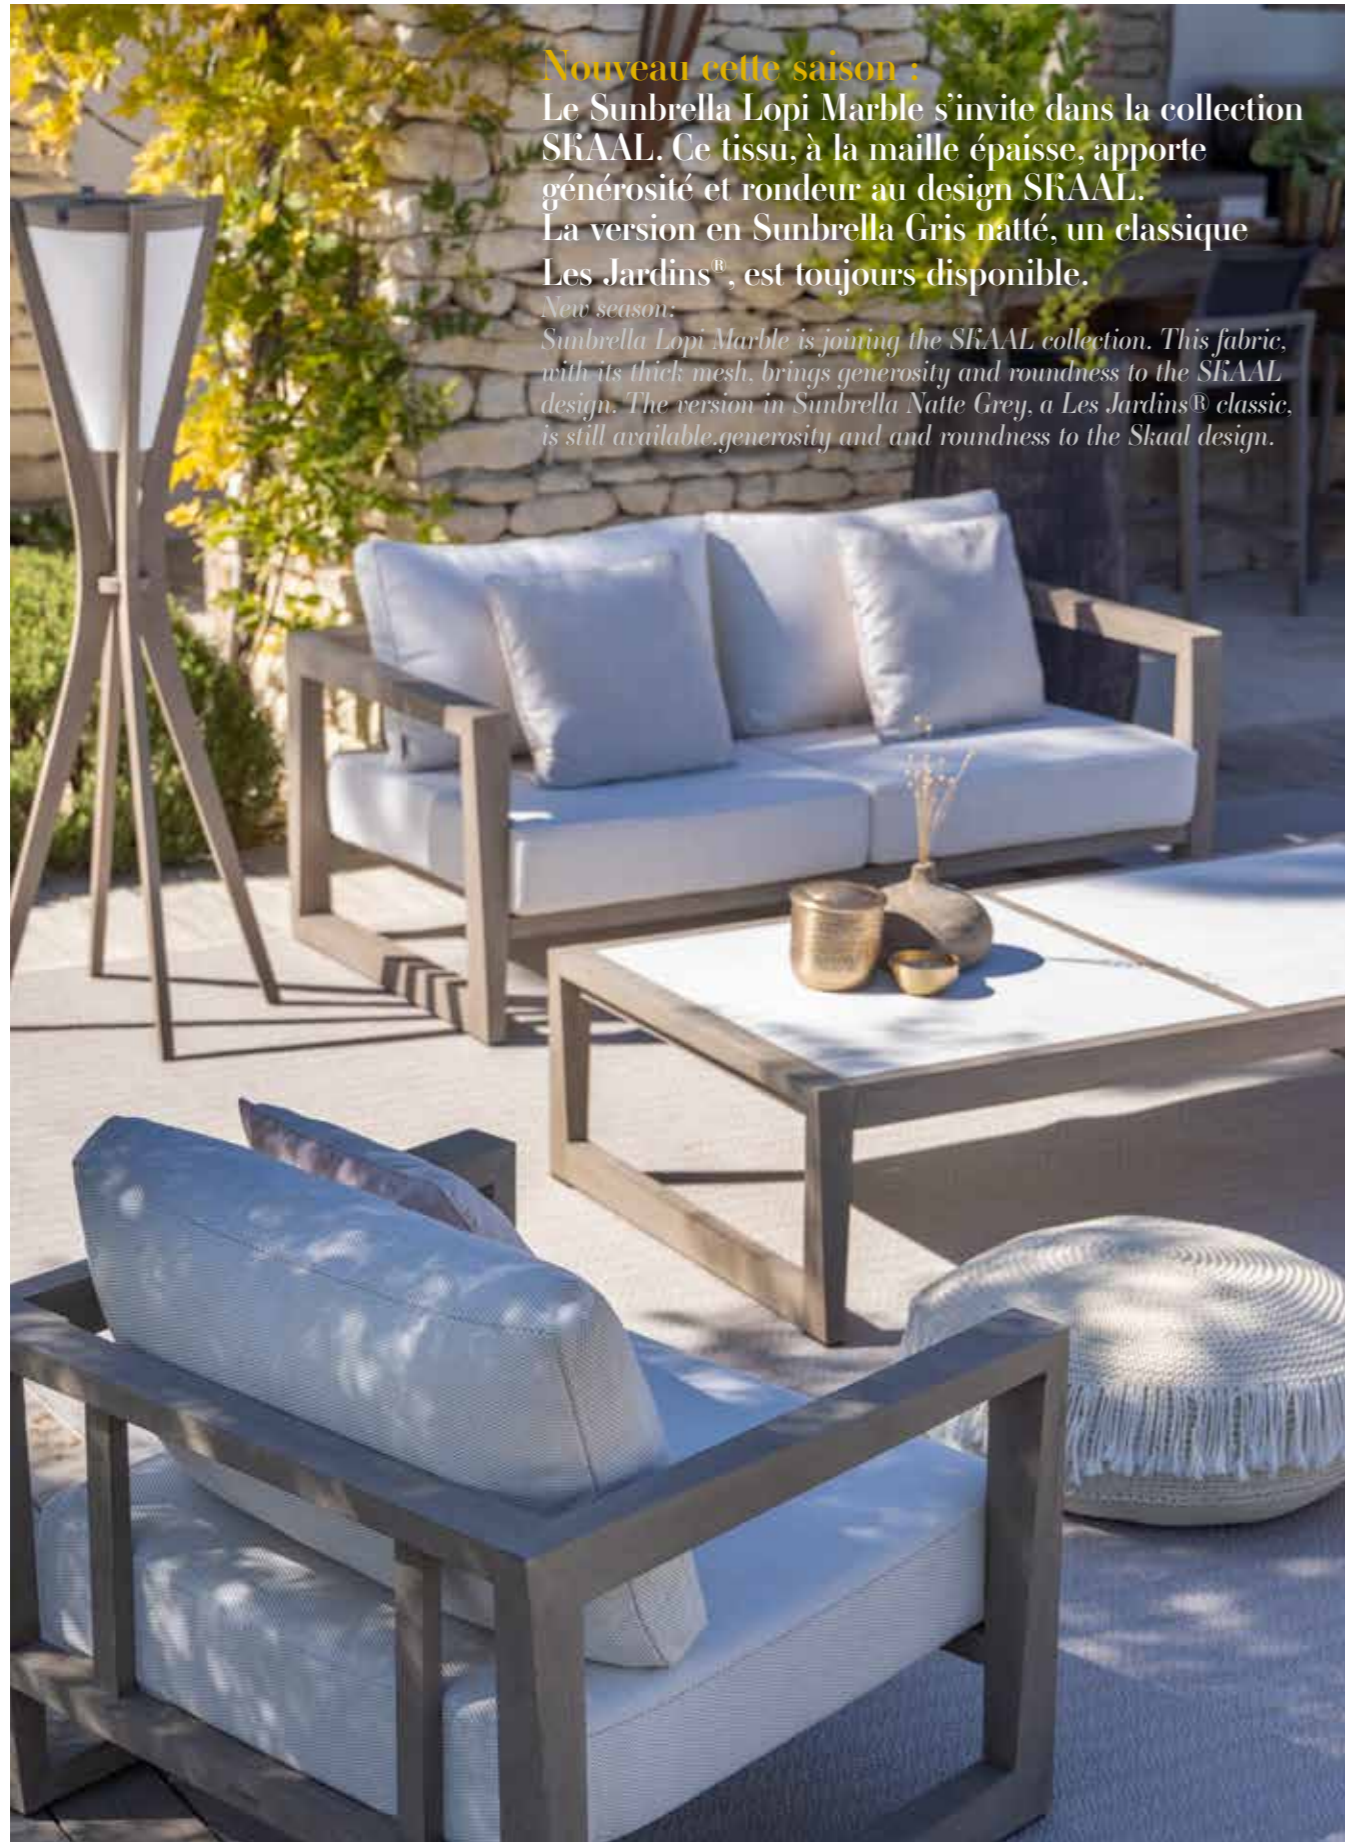

+ éco participation 0,59 € TTC

Duratek®, batyline  
Eden blanc chiné  
Duratek®, white  
grey Eden batyline  
**TB04056**

Colisage : 1pc/1box  
Poids : 6 kg  
Vol. : 0,332 m³

**Nouveau cette saison :**  
 Le Sunbrella Lopi Marble s'invite dans la collection SKAAL. Ce tissu, à la maille épaisse, apporte générosité et rondeur au design SKAAL. La version en Sunbrella Gris natté, un classique Les Jardins<sup>®</sup>, est toujours disponible.