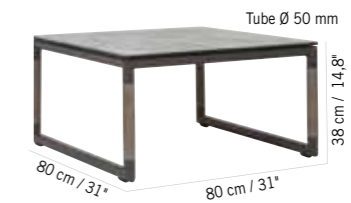

TABLE BASSE HPL BASTINGAGE (M)
BASTINGAGE HPL LOW TABLE (MEDIUM SIZE)

889 €
+ éco participation 1,80 € TTC

Aluminium blanc, Duratek®, HPL béton ciré
White aluminum frame, Duratek®, white wash concrete HPL top
TA06106

Aluminium gris espace, Duratek®, HPL béton ciré
Space grey aluminum frame, Duratek®, white wash concrete HPL top
TA06196

Colisage : 1pc/1box
Poids : 13,5 kg
Vol. : 0,15 m³