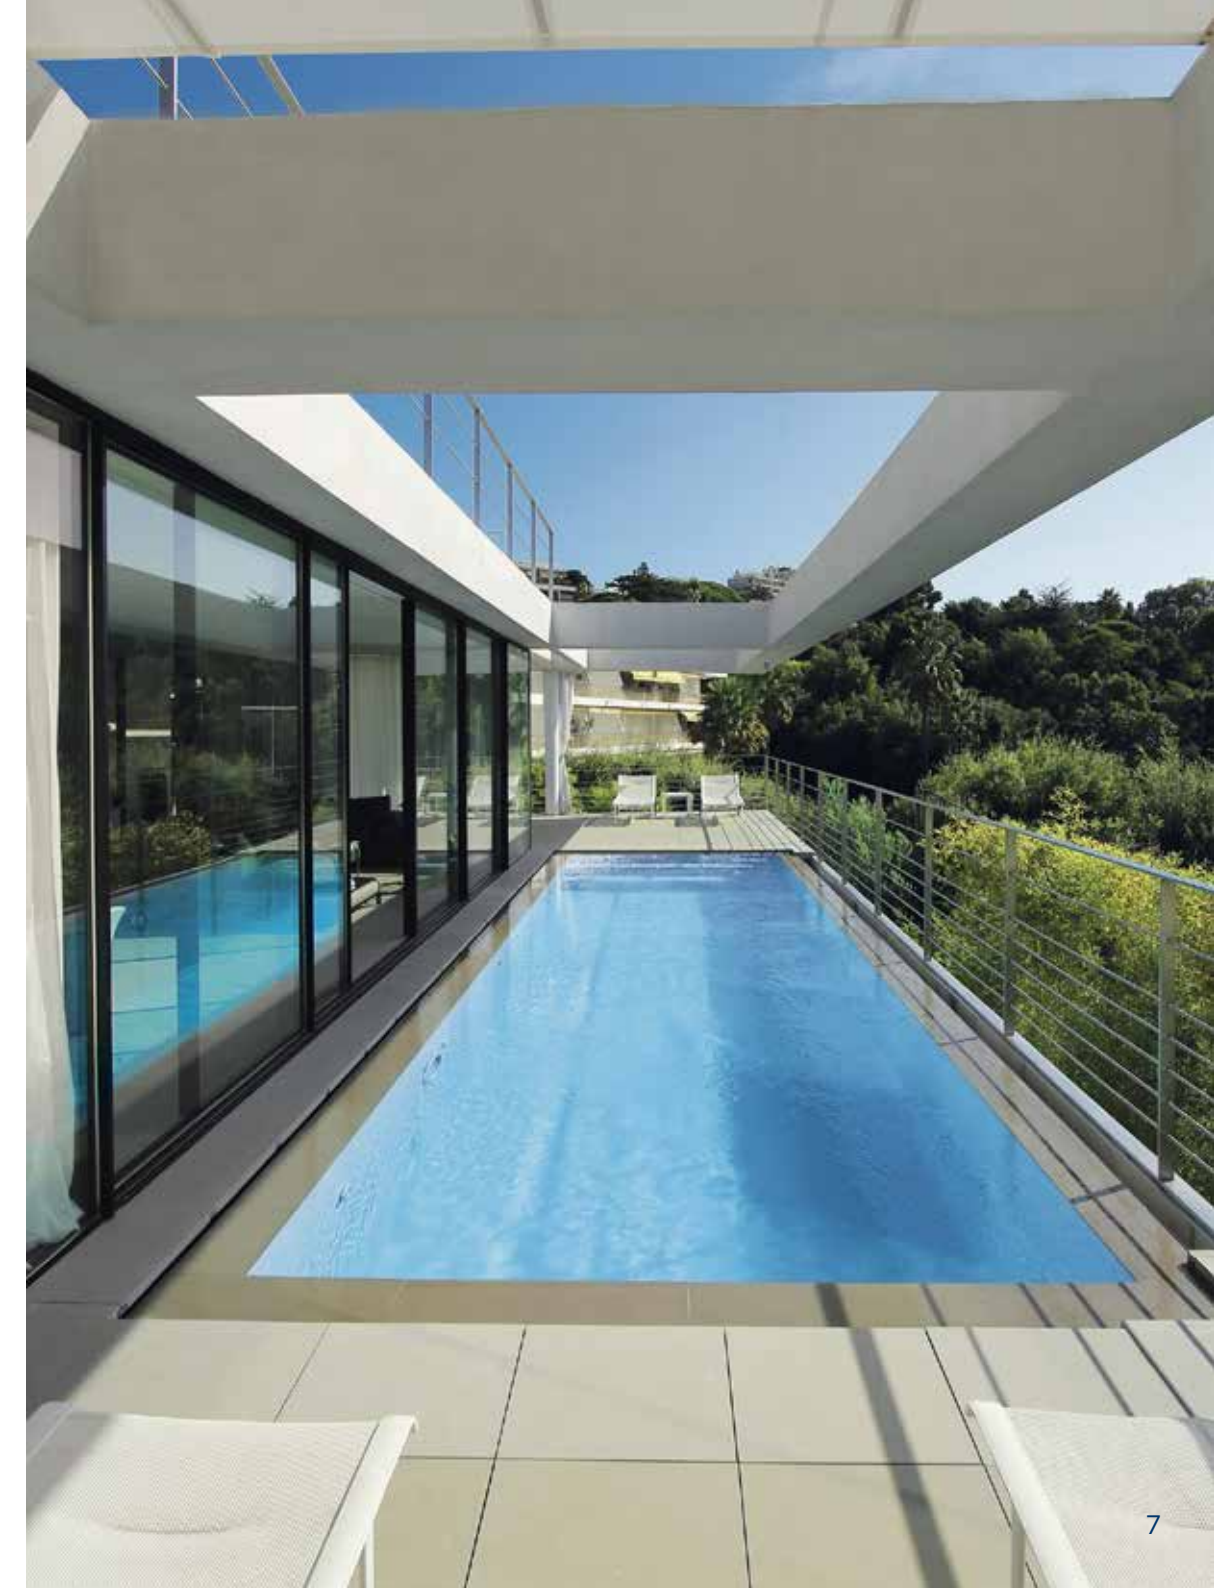

PISCINE MIROIR

LA MAGIE DU REFLET

Star des piscines à débordement, la piscine miroir possède le pouvoir de restituer l'environnement avec un éclat et un enchantement uniques ! Avec son fonctionnement invisible et silencieux, elle sait aussi se faire oublier et vous faire pleinement profiter de votre moment de détente.

Pour réaliser cet authentique bijou, **EVERBLUE** crée un bassin sur mesure, où l'eau qui s'écoule est collectée sur les quatre faces. La précision de la mise en œuvre requiert toute la rigueur d'un spécialiste !

COULOIR DE NAGE

UNE ESTHÉTIQUE CONTEMPORAINE

Très tendance, le couloir de nage au design très épuré s'intègre parfaitement à l'intérieur d'une habitation ou dans le jardin. Cette piscine longiligne, dont la largeur ne dépasse pas trois mètres, pour une longueur pouvant atteindre trente mètres, valorise incontestablement votre propriété par sa modernité !

LE SPORT À L'HONNEUR

Conçu au départ pour une pratique sportive, le couloir de nage se révèle aussi une piscine conviviale à partager en famille ou entre amis. Pour les accros des longueurs qui souhaitent une pratique intensive de leur sport favori, **EVERBLUE** propose un système de nage à contre-courant très performant.