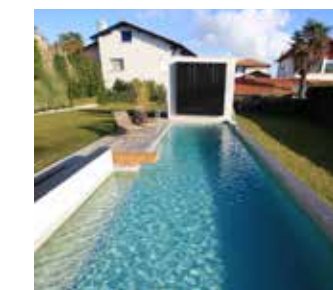

LE SPORT À L'HONNEUR

Conçu au départ pour une pratique sportive, le couloir de nage se révèle aussi une piscine conviviale à partager en famille ou entre amis. Pour les accros des longueurs qui souhaitent une pratique intensive de leur sport favori, **EVERBLUE** propose un système de nage à contre-courant très performant.