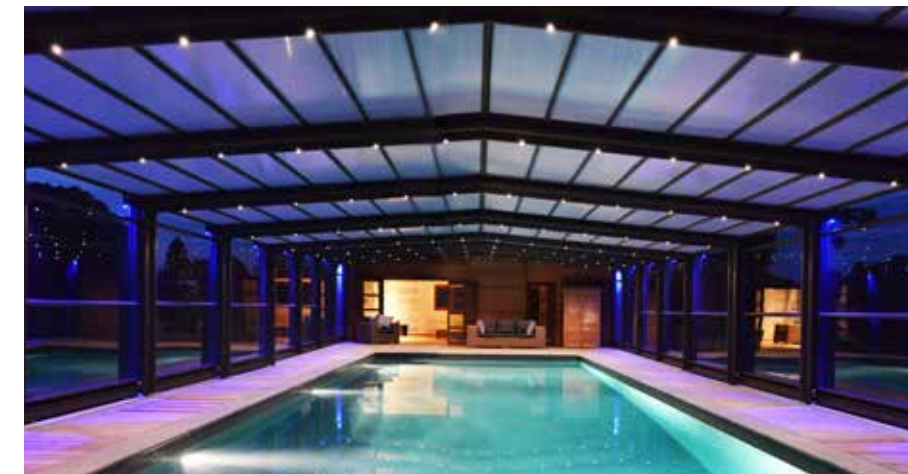

TOUS AUX **ABRIS** !

CONFORT ET SÉCURITÉ

Équiper sa piscine d'un abri **EVERBLUE** revient presque à la transformer en piscine d'intérieur ! Pour s'en convaincre, il suffit de passer en revue les caractéristiques de pointe du modèle **LIGHT COVER®** : toiture en Lexan incassable traitée anti-UV sur les deux faces, étanchéité au sol sophistiquée, système de mobilité à roulettes anti-traces et anti-usure, et pour couronner le tout, un éclairage LED intégré breveté, unique sur le marché.

Il fait tellement bon vivre dans cet abri 5 étoiles que vous allez finir par y habiter !