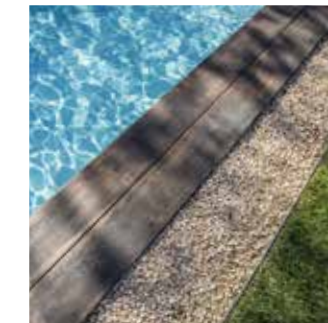

COULOIR DE NAGE

UNE ESTHÉTIQUE CONTEMPORAINE

Très tendance, le couloir de nage au design très épuré s'intègre parfaitement à l'intérieur d'une habitation ou dans le jardin. Cette piscine longiligne, dont la largeur ne dépasse pas trois mètres, pour une longueur pouvant atteindre trente mètres, valorise incontestablement votre propriété par sa modernité !

PISCINE PAYSAGÉE

UNE PERLE DANS SON ÉCRIN

Petit paradis terrestre, la piscine paysagée réalise la symbiose entre votre maison et son jardin. Exposition au soleil, nature des aménagements minéraux et végétaux, matériaux utilisés pour la plage, éclairage et luminaires, éléments décoratifs tels qu'enrochement, cascade ou fontaine, types de margelles, de terrasse, de revêtement, mais aussi couleur de l'eau...

PISCINE INTÉRIEURE

UN PETIT NID DOUILLET

Finies les journées d'été pluvieuses qui vous privaient de votre baignade quotidienne ! La piscine intérieure allie praticité et confort d'utilisation, quels que soient les aléas climatiques. Ce véritable projet d'architecte doit être conçu et réalisé dans les règles de l'art : une mission idéale pour votre spécialiste **EVERBLUE** !

PISCINE TRADITIONNELLE

ÉLÉGANCE ET SOBRIÉTÉ

Entièrement réalisée sur mesure, la piscine traditionnelle, avec ses lignes épurées, s'accorde avec tous types d'architecture, du moderne à l'ancien. Elle offre de multiples options en matière d'aménagement et d'équipement : escalier, plages immergées, spa avec système de chauffage intégré, nage à contre-courant, volet roulant, abri... **EVERBLUE**, grâce à son expertise technique et son savoir-faire, saura vous guider pour exaucer toutes vos envies et concrétiser votre projet !