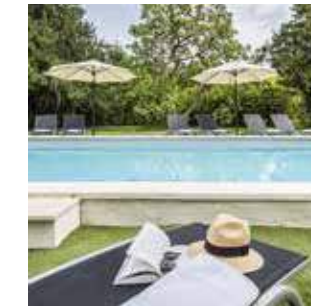

QUI SOMMES NOUS ?

Premier réseau français de construction, de rénovation et d'entretien de piscines de qualité avec plus de 100 000 bassins à son actif, **EVERBLUE** est présent depuis 1988 sur le marché.

Fort d'une centaine de concessions et de plus de 1000 collaborateurs, **EVERBLUE** allie la force d'un réseau national et l'expertise de professionnels de proximité passionnés et attentifs à tous vos désirs : construction, rénovation ou entretien de piscine, **EVERBLUE** vous propose des solutions haut de gamme, personnalisées et accessibles !