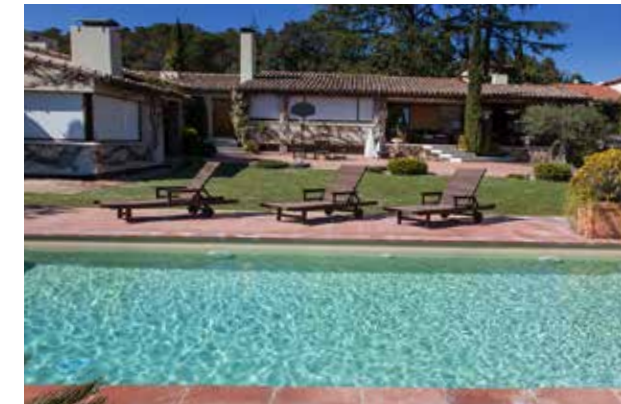

REVÊTEMENTS D'EXCELLENCE

STYLE ET LONGÉVITÉ

En matière de revêtement, il ne faut pas lésiner sur la qualité. Avec ses deux gammes en PVC armé, Armakor® et Evertouch®, **EVERBLUE** propose des solutions robustes, durables et décoratives pour habiller votre piscine.

ARMAKOR®, composé de trois couches soudées et vernies se révèle deux fois plus épais qu'un liner classique et parfaitement étanche. Il se décline en plusieurs coloris raffinés, et s'adapte à tous types de bassin ou de mise en œuvre : escaliers, piscines à débordement, coffres de volet roulant...

EVERTOUCH®, constitué d'une membrane renforcée et également vernie, propose des décors réalistes imitant à la perfection l'ardoise, la pierre ou le sable. Vous pouvez ainsi restituer dans votre jardin l'ambiance d'une station thermale, d'une piscine creusée dans la roche, ou même... la mer des Caraïbes !