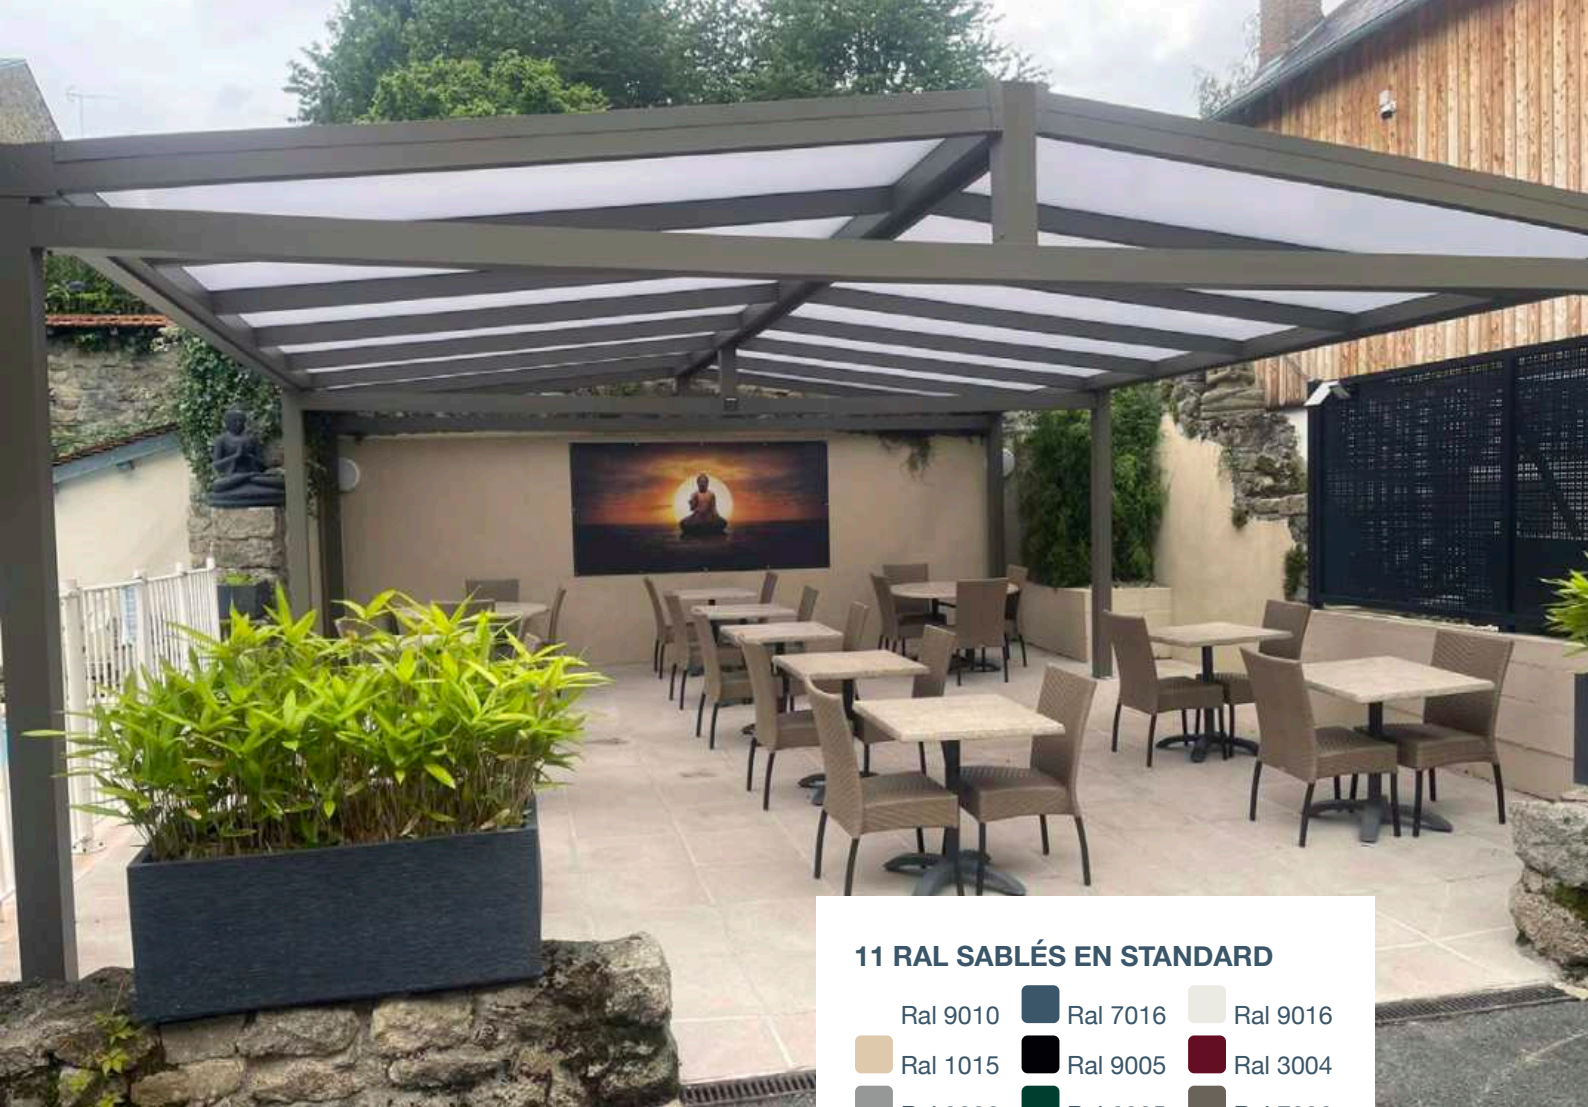

# ...AU JARDIN D'HIVER

*“NOUS PROFITONS DE NOTRE TERRASSE TOUT AU LONG DE L’ANNÉE.”*

## **ATRIUM ELEGANCE** REDESSINEZ L’ESPACE DE VOTRE TERRASSE

L’ATRIUM ELEGANCE avec sa toiture fixe est la solution idéale pour protéger votre terrasse contre les intempéries. L’ATRIUM ELEGANCE abrite votre terrasse en étant adossé à votre habitation ou peut s’inscrire comme un espace bien être indépendant au cœur de votre jardin. Plus qu’un auvent et une couverture de terrasse, l’ATRIUM ELEGANCE est également une solution pour un carport et ainsi abriter votre véhicule. Avec une avancée possible jusqu’à 7m et une hauteur pouvant dépasser les 3m50, repensez vos espaces extérieurs et affranchissez-vous des contraintes.