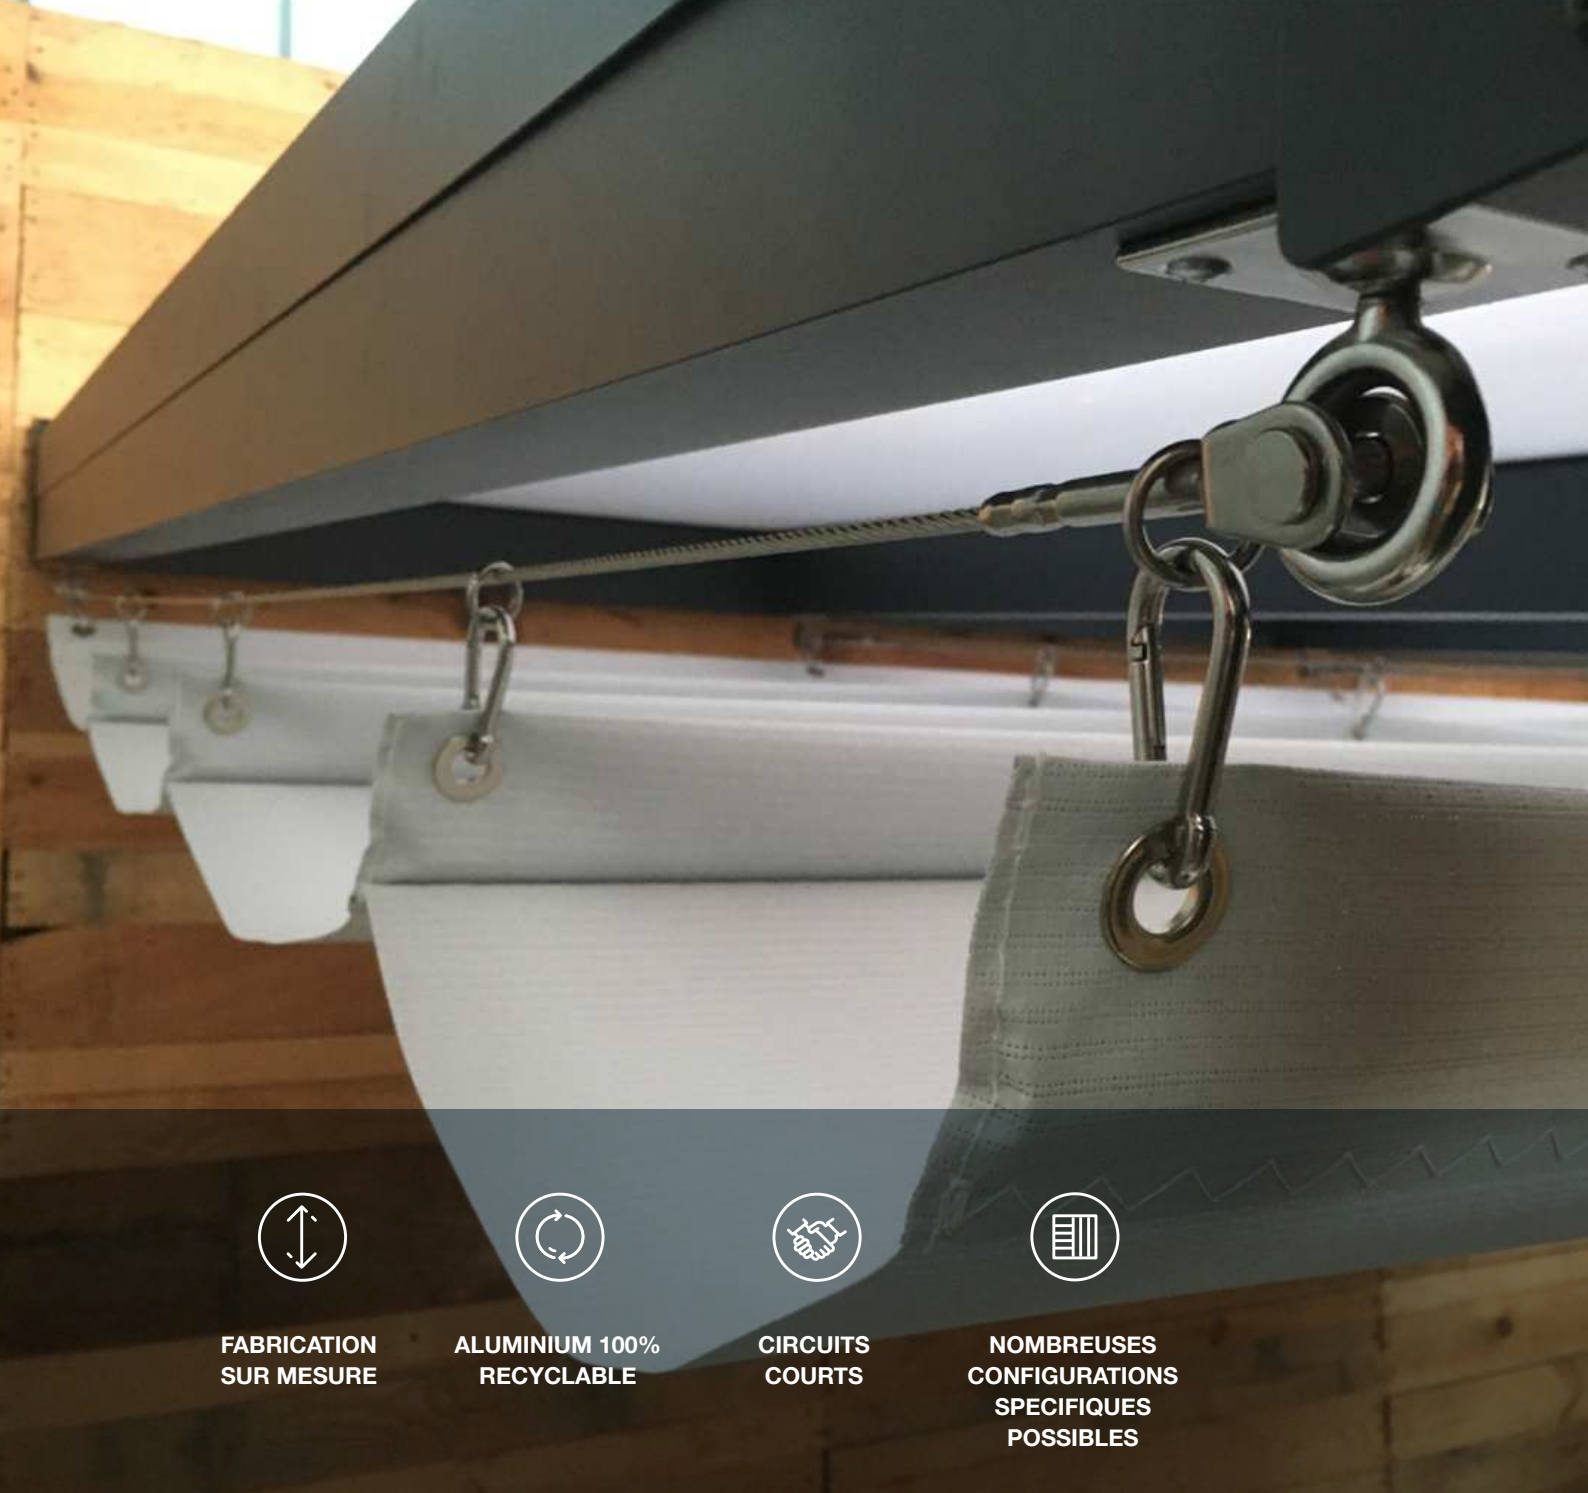

**FABRICATION
SUR MESURE**

**ALUMINIUM 100%
RECYCLABLE**

**CIRCUITS
COURTS**

**NOMBREUSES
CONFIGURATIONS
SPECIFIQUES
POSSIBLES**

AERIALE

VOILE D'OMBRAJE SUR CÂBLES INOX

La voile d'ombrage AERIALE vous permet d'allier la simplicité et la modernité. Sa toile SOLTIS 96 équipée de raidisseurs vous garantissent une protection solaire efficace même en cas de grand vent. Son accastillage en inox apporte des garanties sur sa longévité.