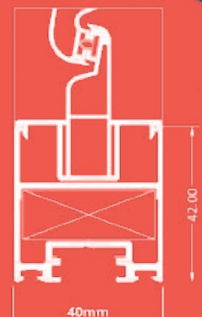

Composition

- Rails et profils U latéraux en aluminium
- Lames ajourées en aluminium
- Système invisible

Manœuvre rotative
INOX et plastique