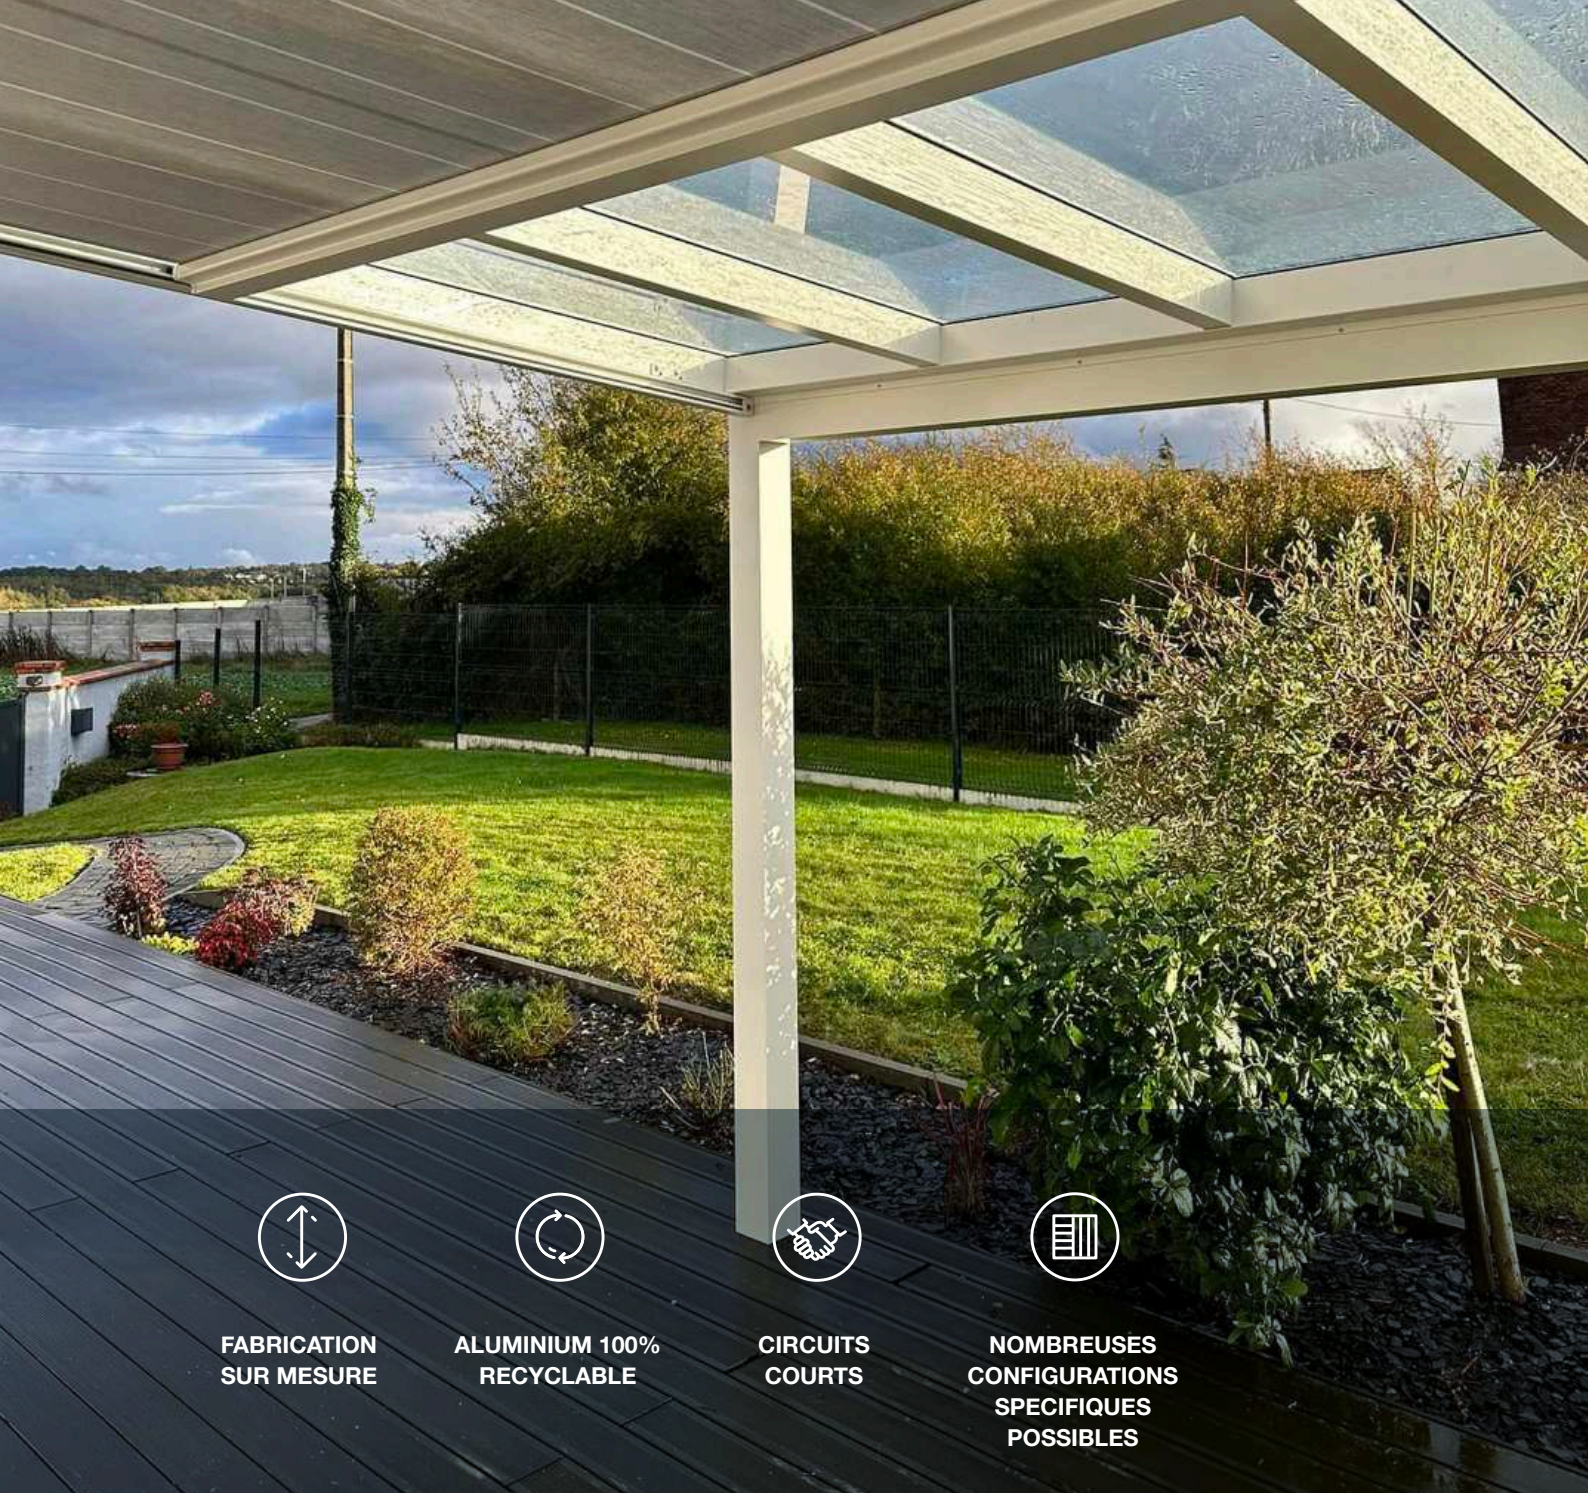

# HORIZON + STORE SUR TOITURE

Le store HORIZON + vous permet d'apporter une solution globale à votre couverture de terrasse. Les étés étant de plus en plus chauds, Le store HORIZON + situé au dessus de votre pergola vous protège de la chaleur et vous apporte de l'ombre pour pouvoir profiter pleinement de votre jardin !

### 11 RAL SABLÉS EN STANDARD

Ral 9010	Ral 7016	Ral 9016
Ral 1015	Ral 9005	Ral 3004
Ral 9006	Ral 6005	Ral 7006
Ral 5003	Ral 2100	

750 autres Ral en option

## OPTIONS

- Eclairage rampe lumineuse à Led 720 Lm. La rampe se pivote facilement à +/- 45°
- Toiles techniques

**FABRICATION  
SUR MESURE**

**ALUMINIUM 100%  
RECYCLABLE**

**CIRCUITS  
COURTS**

**NOMBREUSES  
CONFIGURATIONS  
SPECIFIQUES  
POSSIBLES**

# HORIZON