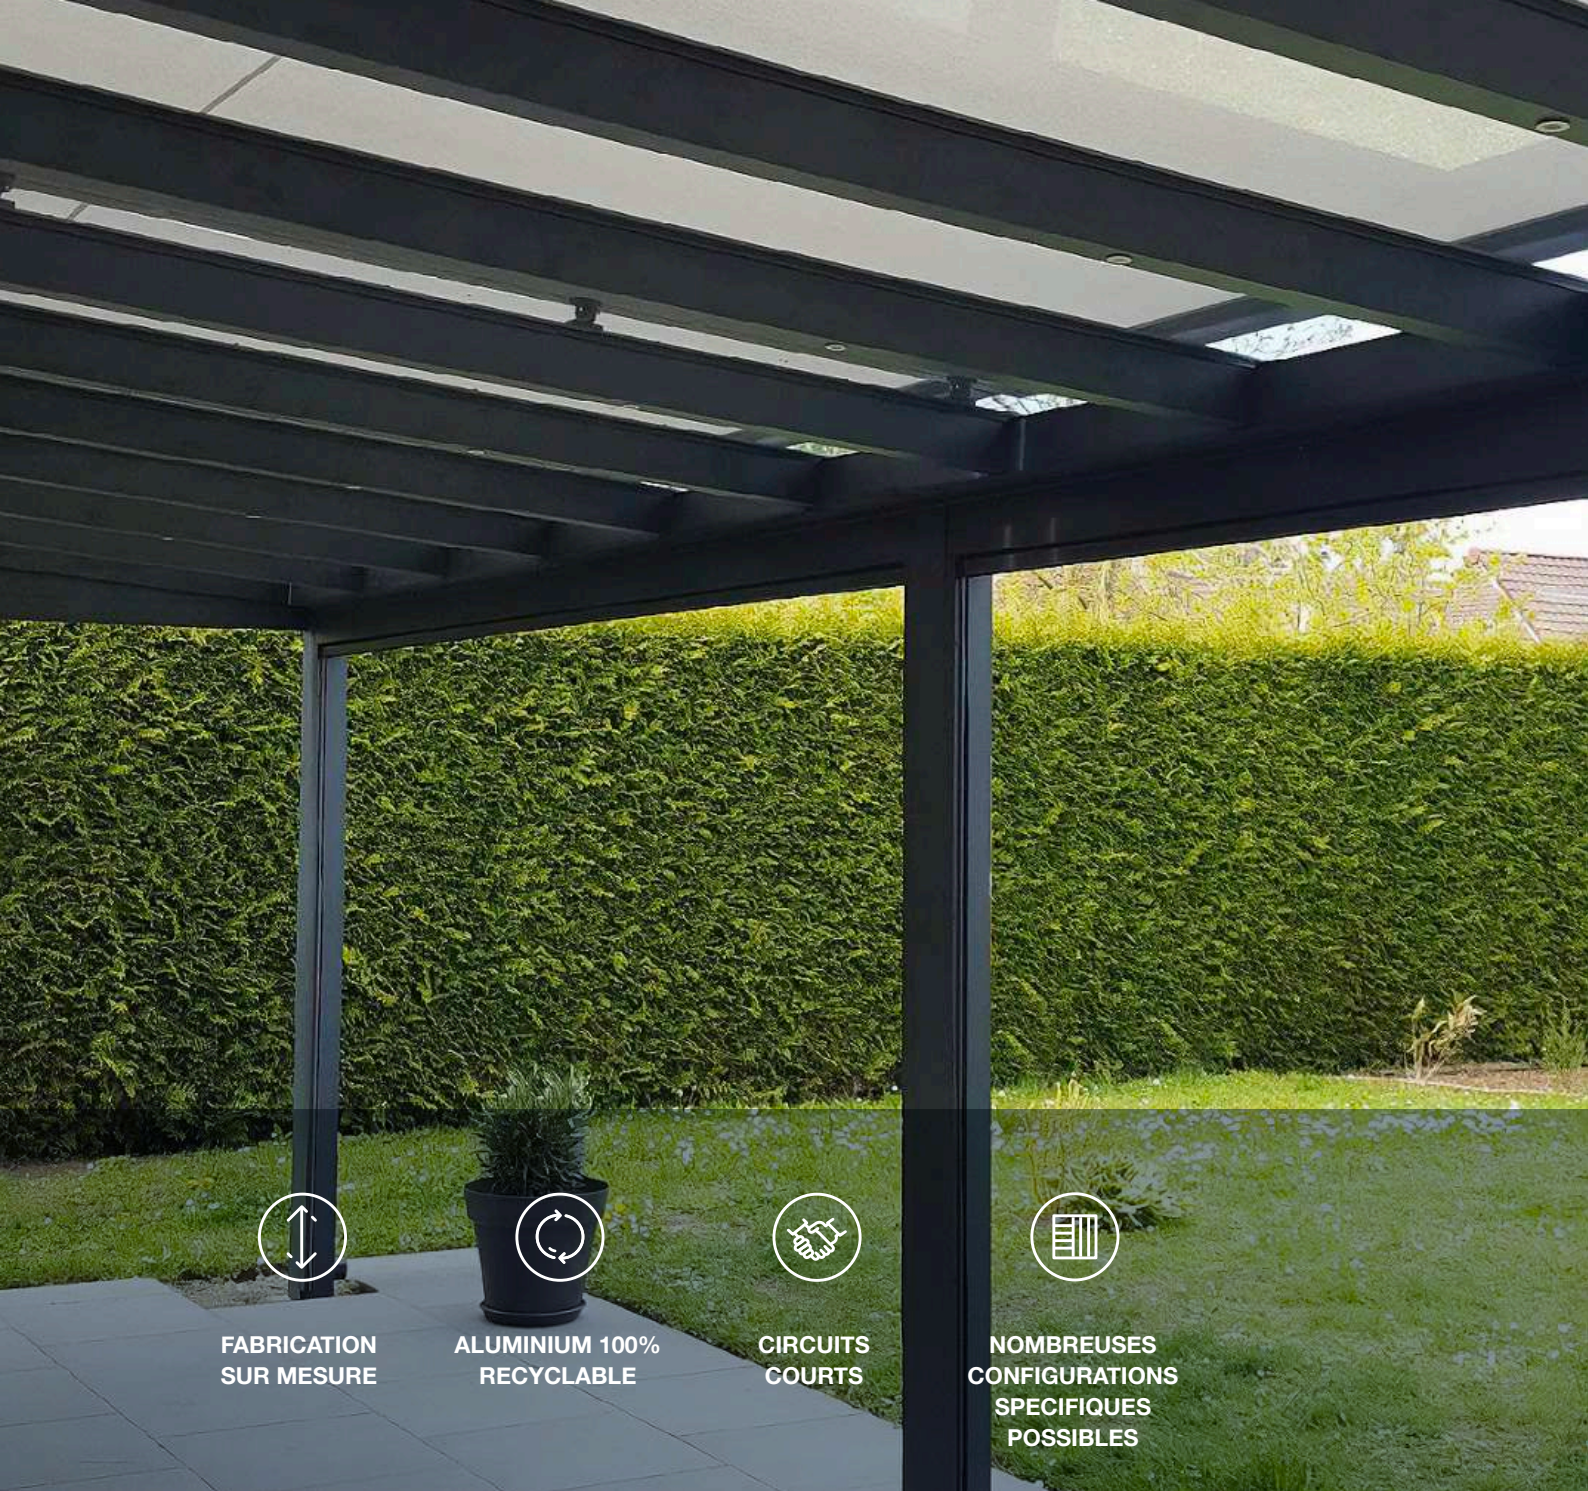

# GAMME OMBRALUX

RETROUVEZ L'ENSEMBLE DES  
PRODUITS DE PROTECTION  
SOLAIRE AU SEIN DE NOTRE  
GAMME OMBRALUX.

Le store sur toiture HORIZON + est la protection optimale pour votre pergola. Placé au-dessus de votre toiture, le store HORIZON + vous apportera le confort optimal en vous préservant de la chaleur et en vous apportant l'ombrage recherché.

Le store vertical ZIP apporte un confort maximal à votre pergola. Il vous protège à la fois du vent, de la pluie et du soleil couchant.

La voile d'ombrage AERIALE grâce à sa toile technique et son accastillage en inox vous apporte toutes les garanties nécessaires à une excellente protection solaire.