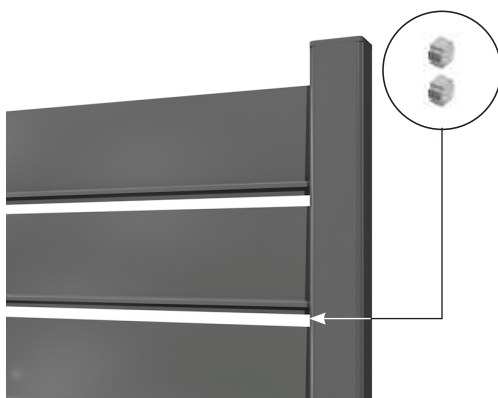

# Claustras Aluminium

**SIB**   
LE PORTAIL PAR EXCELLENCE

Modèle **FARGESIA** - Version ajourée avec 3 entretoises

Lame avec pas de 150 mm

Modèle **FARGESIA** - Version ajourée avec 2 entretoises

# Fargesia

Nouveauté : SIB vous présente Fargesia, son nouveau modèle de claustras aluminium.

- En version persiennée ou ajourée, Fargesia saura répondre à toutes vos envies. L'espace entre chaque lame est ajustable grâce à un système d'entretoises : c'est vous qui choisissez le degré d'intimité de votre clôture !
- Disponible en dimensions standard en longueur de 1800, ou hors standard recoupé pour une parfaite adaptation à votre environnement.
- Fargesia est un claustra parfaitement adapté aux régions ventées.

Modèle **FARGESIA** - Version persiennée avec 1 entretoise

**1 claustra : 3 possibilités**  
**Avec 1 ou plusieurs entretoises,**  
**choisissez le degré d'intimité de votre clôture.**

Version persiennée  
avec 1 entretoise