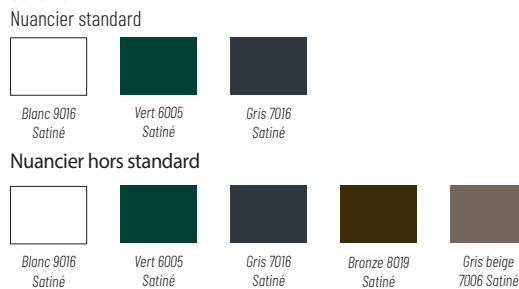

### Seringat

**COMPOSITION :**  
 Poteaux : profil aluminium  
 Panneaux : lames Alumax en aluminium  
 remplies de mousse polyuréthane  
 Structures : lames laquées sur les 2 faces  
 U de finition  
**DIMENSIONS ÉLÉMENT :**  
 11 Lames alumax 85x18 : 1 élément de 1800 x H 940 mm  
 22 Lames alumax 85x18 : 1800 x H 1870 mm  
**DIMENSIONS POTEAUX :** 70 x 70 / hauteurs : 950 mm et 2300 mm  
**COLORIS**

### Fargesia\*

**COMPOSITION :**  
 Poteaux : profil aluminium  
 Panneaux : profils extrudés aluminium  
 Structures : lames laquées sur les 2 faces avec 1 ou plusieurs entretoises par lame.  
 ABS teinté masse  
**DIMENSIONS ÉLÉMENT :**  
 6 Lames aluminium de 150 : 1800 x H 900 mm  
 12 Lames aluminium de 150 : 1800 x H 1800 mm  
**DIMENSIONS POTEAUX :** 70 x 70 / hauteurs : 950 mm et 2300 mm  
**COLORIS**