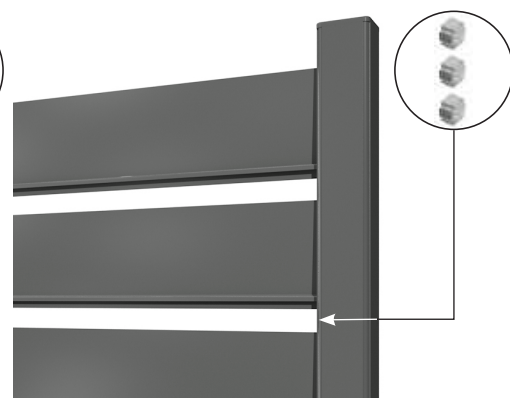

Version ajourée
avec 3 entretoises