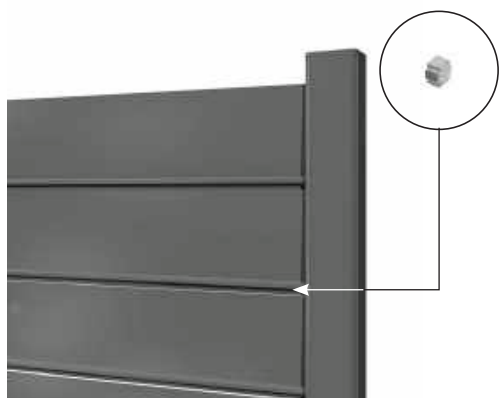

Version persiennée
avec 1 entretoise